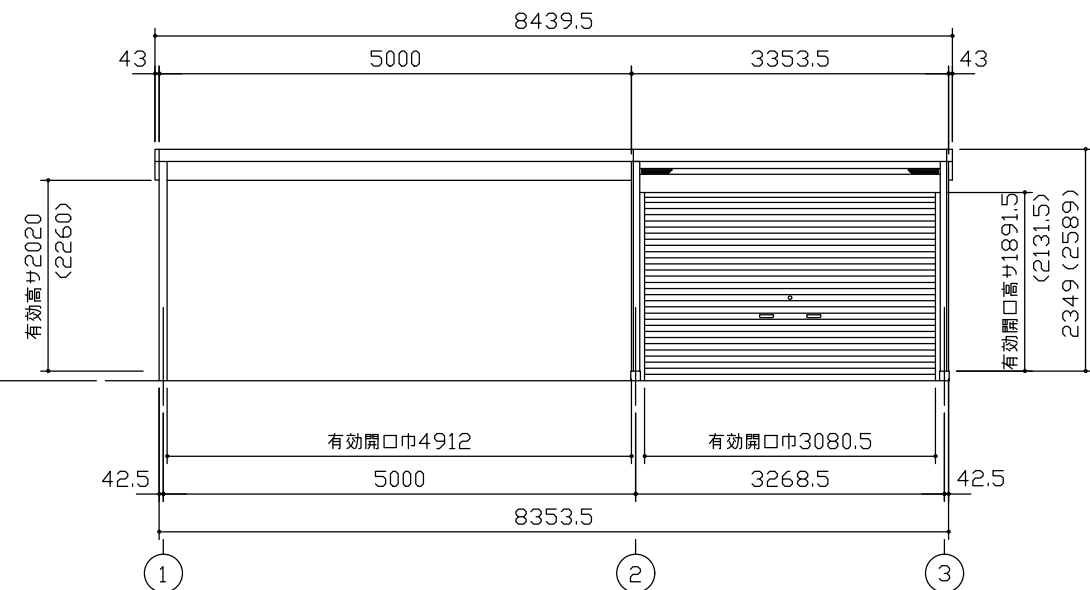

小屋伏図 (S=1/80)

平面図 (S=1/80)

側面立面図 (S=1/80)

正面立面図 (S=1/80)

\*( ) 内寸法ハ、Hタイプヲ示ス。  
 \* 有効高さハ、基礎高さヲ含ミマセン。

名称	ヨドガレージ ラヴィージュⅢ
機種名	VGCU-3352 (H) + VKCS-5052 (H) 型-L (単棟)

**株式会社 ヨドコウ**