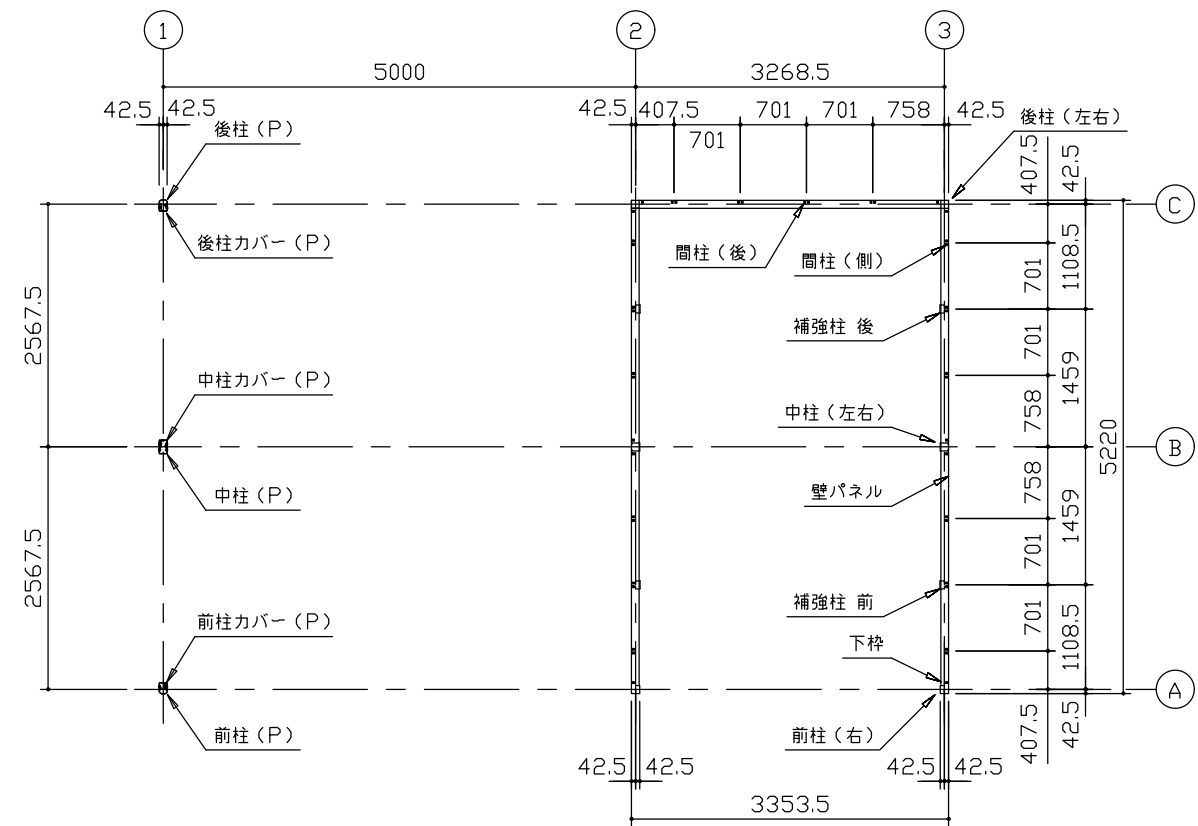

小屋伏図 (S=1/80)

平面図 (S=1/80)

側面立面図 (S=1/80)

正面立面図 (S=1/80)

\*( ) 内寸法ハ、Hタイプヲ示ス。  
 \* 有効高さハ、基礎高さヲ含ミマセン。

名称	ヨドガレージ ラヴィージュⅢ
機種名	VGCU-3352 (H) + VKCS-5052 (H) 型-L (単棟)

**株式会社 ヨドコウ**