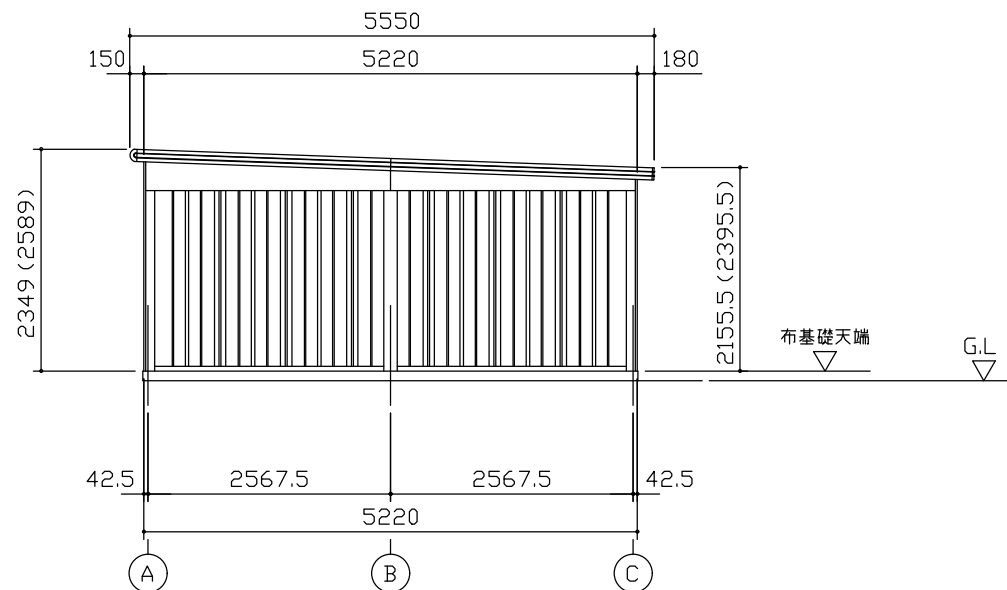

小屋伏図 (S=1/80)

平面図 (S=1/80)

側面立面図 (S=1/80)

正面立面図 (S=1/80)

\*( ) 内寸法ハ、Hタイプヲ示ス。  
 \* 有効高さハ、基礎高さヲ含ミマセン。

名称	ヨドガレージ ラヴィージュⅢ
機種名	VGCU-3352 (H) + VKCS-5052 (H) 型-L (単棟)

**株式会社 ヨドコウ**