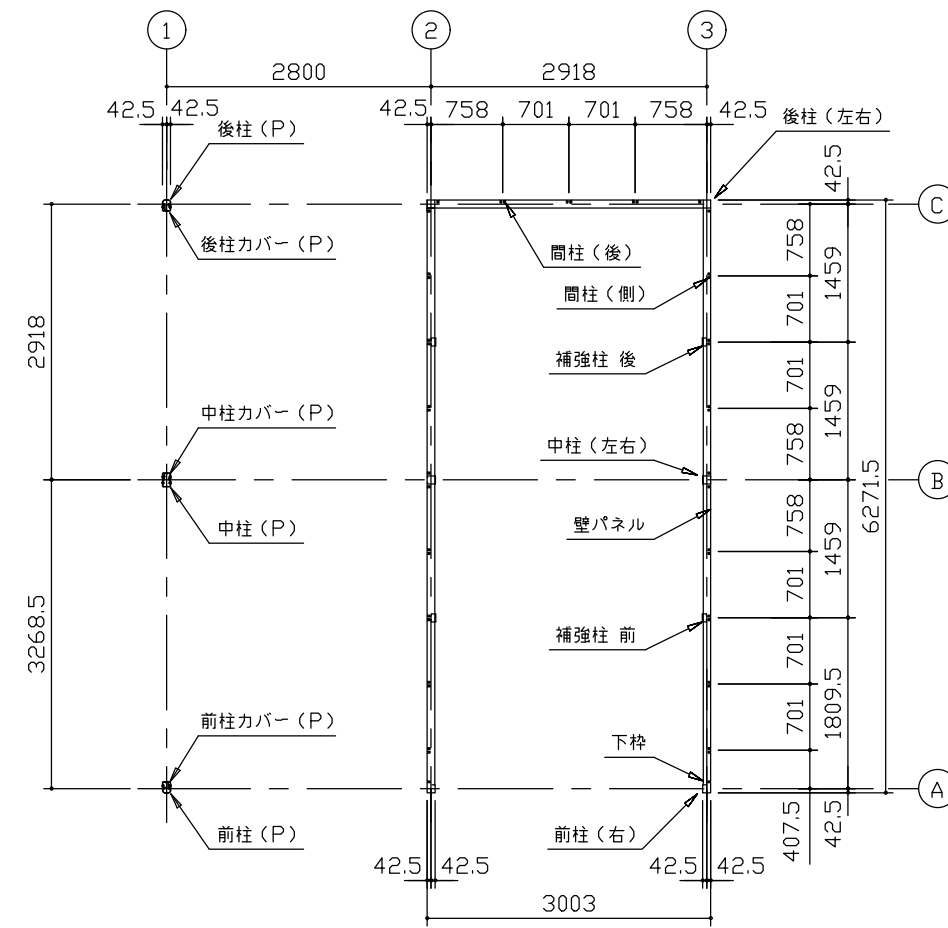

小屋伏図 (S=1/80)

平面図 (S=1/80)

側面立面図 (S=1/80)

正面立面図 (S=1/80)

*() 内寸法ハ、Hタイプラリス。
 * 有効高さハ、基礎高サヲ含ミマセン。

名称	ヨドガレージ ラヴィージュⅢ
機種名	VGCU-3062(H)+VKCU-2862(H)型-L(単棟)

株式会社 ヨドコウ