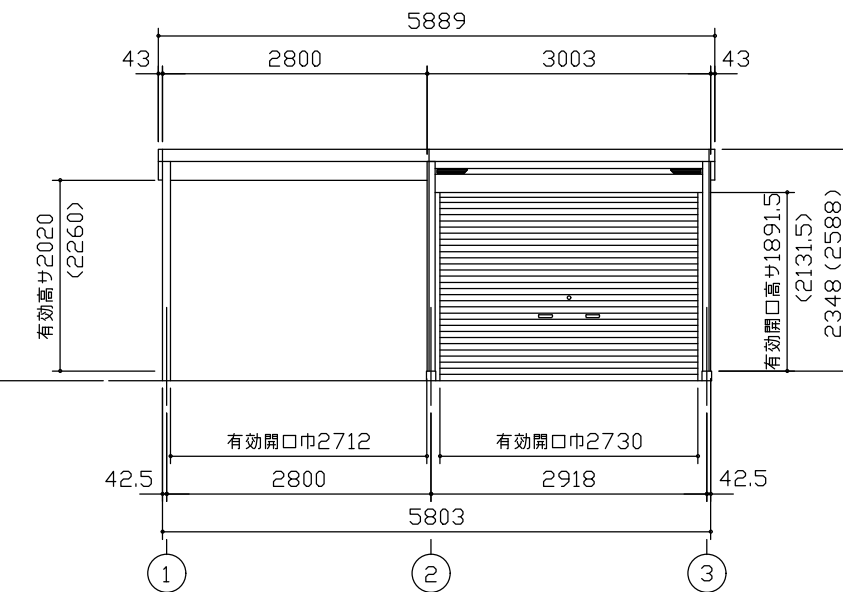

小屋伏図 (S=1/80)

平面図 (S=1/80)

側面立面図 (S=1/80)

正面立面図 (S=1/80)

*() 内寸法ハ、Hタイプラリス。
 * 有効高さハ、基礎高サヲ含ミマセン。

名称	ヨドガレージ ラヴィージュⅢ
機種名	VGCU-3062(H)+VKCU-2862(H)型-L(単棟)

株式会社 ヨドコウ