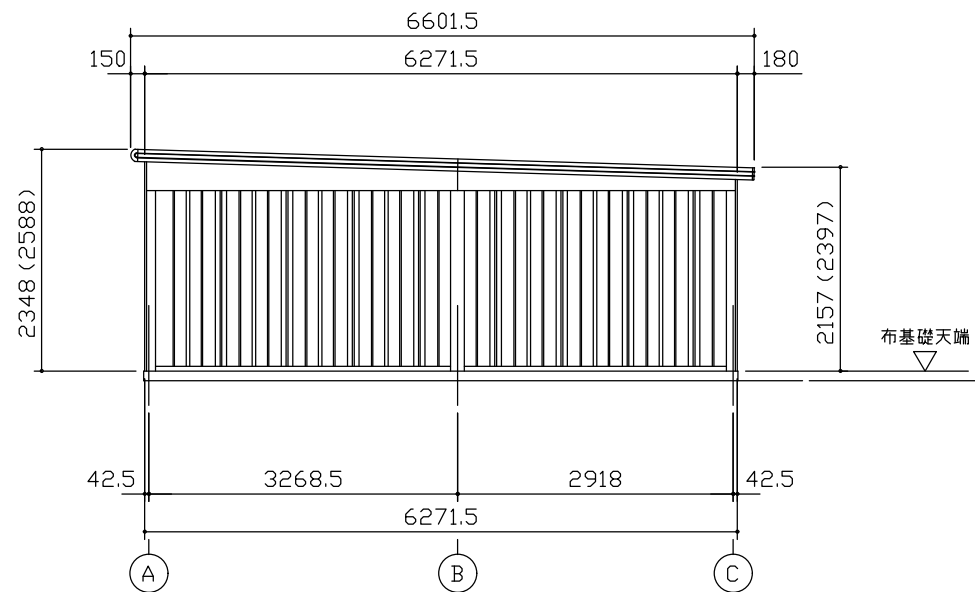

小屋伏図 (S=1/80)

平面図 (S=1/80)

側面立面図 (S=1/80)

正面立面図 (S=1/80)

*() 内寸法ハ、Hタイプラリス。
 * 有効高さハ、基礎高サヲ含ミマセン。

名称	ヨドガレージ ラヴィージュⅢ
機種名	VGCU-3062(H)+VKCU-2862(H)型-L(単棟)

株式会社 ヨドコウ