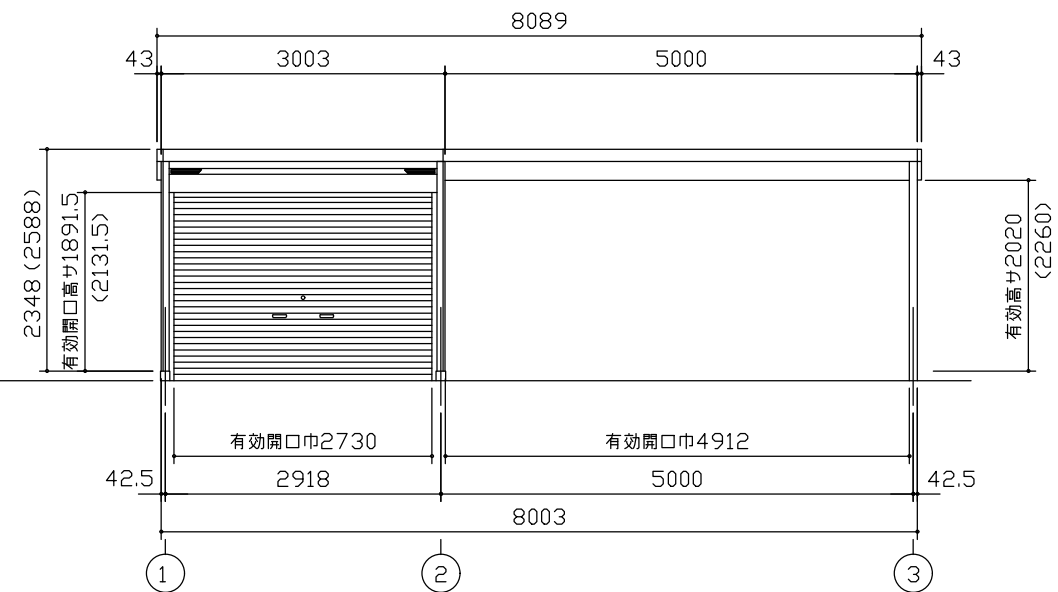

小屋伏図 (S=1/80)

平面図 (S=1/80)

側面立面図 (S=1/80)

正面立面図 (S=1/80)

- * () 内寸法ハ、Hタイプヲ示ス。
- * 有効高さハ、基礎高さヲ含ミマセシ。

名称	ヨドガレージ ラヴィージュⅢ
機種名	VGCU-3062(H)+VKCS-5062(H)型-R(単棟)

株式会社 ヨドコウ