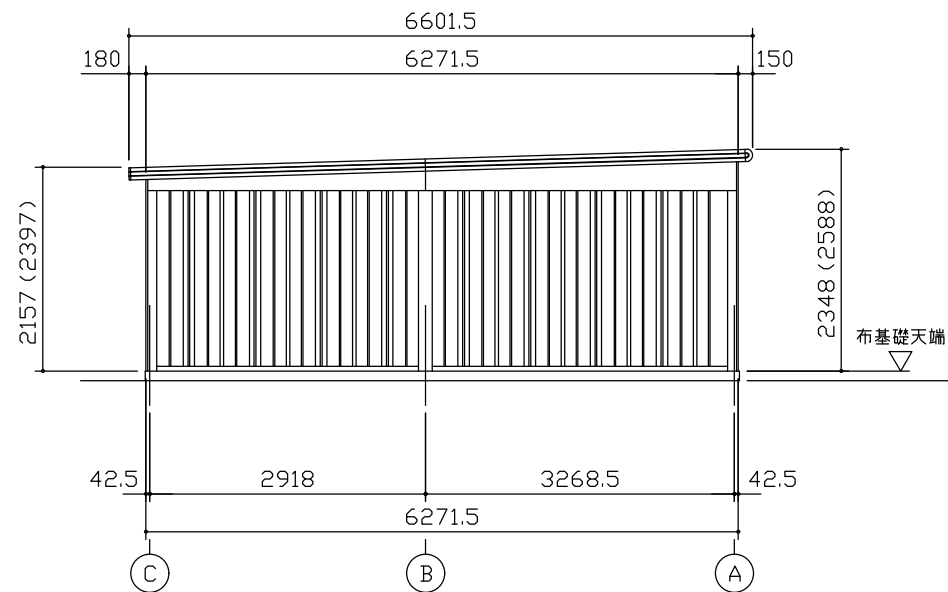

小屋伏図 (S=1/80)

平面図 (S=1/80)

側面立面図 (S=1/80)

正面立面図 (S=1/80)

- * () 内寸法ハ、Hタイプヲ示ス。
- * 有効高さハ、基礎高さヲ含ミマセシ。

名称	ヨドガレージ ラヴィージュⅢ
機種名	VGCU-3062(H)+VKCS-5062(H)型-R(単棟)

株式会社 ヨドコウ