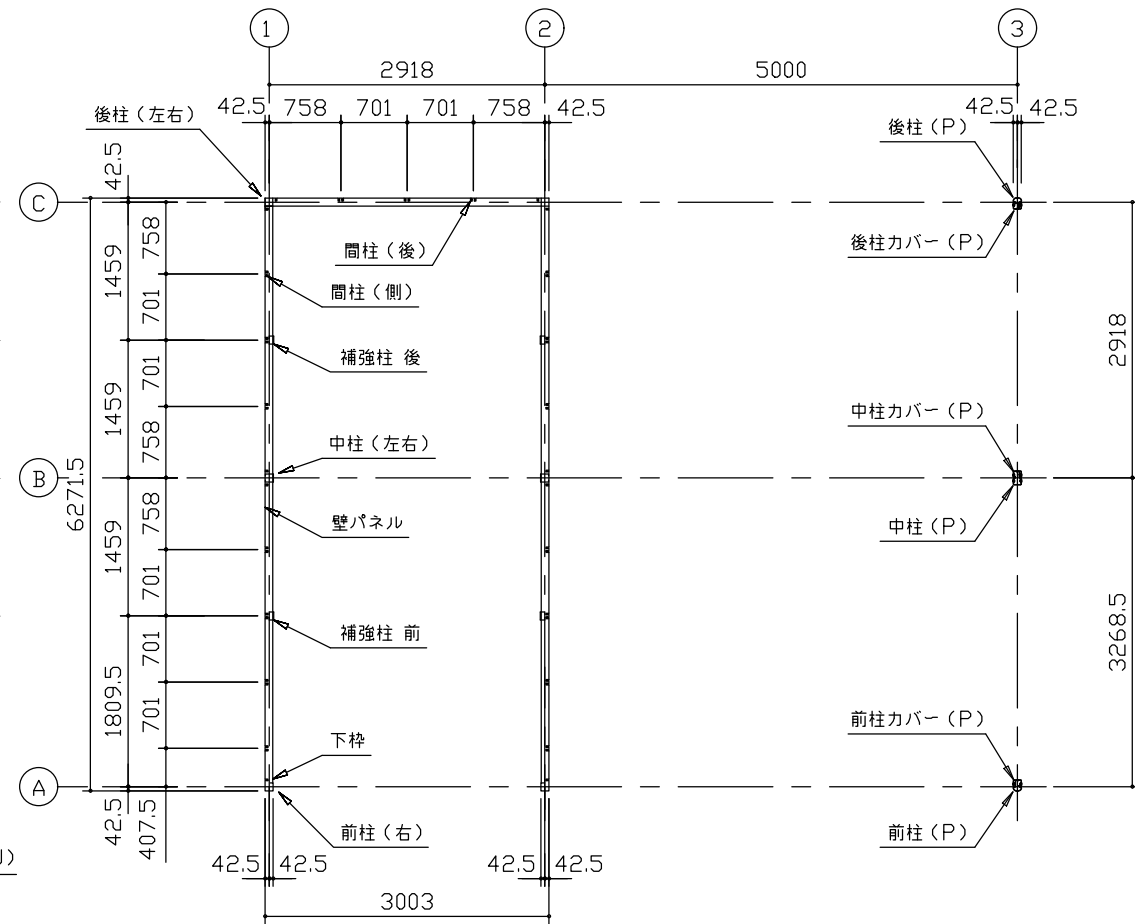

小屋伏図 (S=1/80)

平面図 (S=1/80)

側面立面図 (S=1/80)

正面立面図 (S=1/80)

- * () 内寸法ハ、Hタイプヲ示ス。
- * 有効高さハ、基礎高さヲ含ミマセシ。

名称	ヨドガレージ ラヴィージュⅢ
機種名	VGCU-3062(H)+VKCS-5062(H)型-R(単棟)

株式会社 ヨドコウ