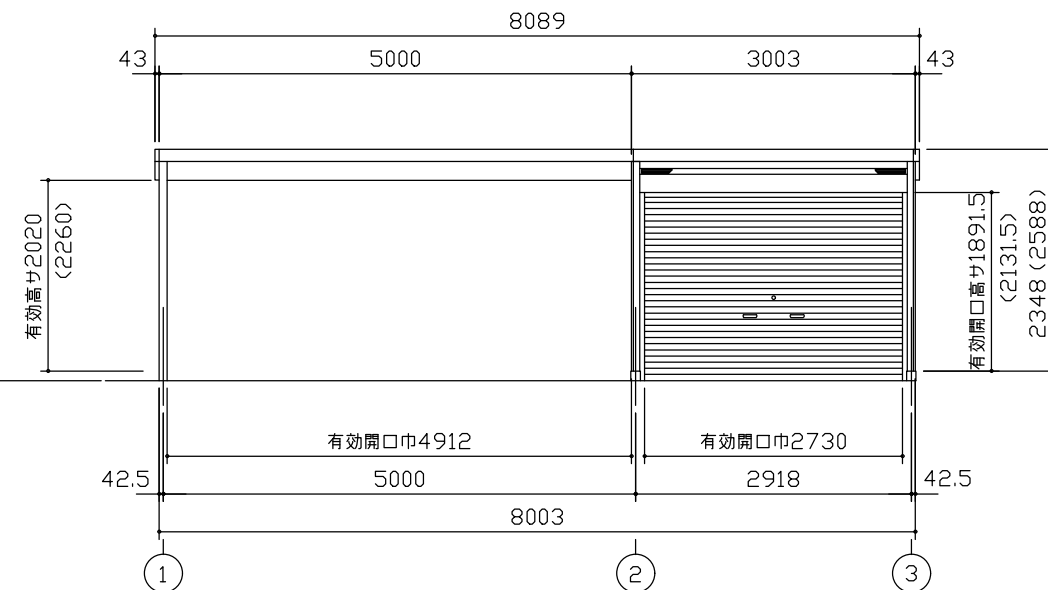

小屋伏図 (S=1/80)

平面図 (S=1/80)

側面立面図 (S=1/80)

正面立面図 (S=1/80)

*() 内寸法ハ、Hタイプヲ示ス。
 * 有効高サハ、基礎高サヲ含ミマセン。

名称	ヨドガレージ ラヴィージュⅢ
機種名	VGCU-3062(H)+VKCS-5062(H)型-L(単棟)

株式会社 ヨドコウ