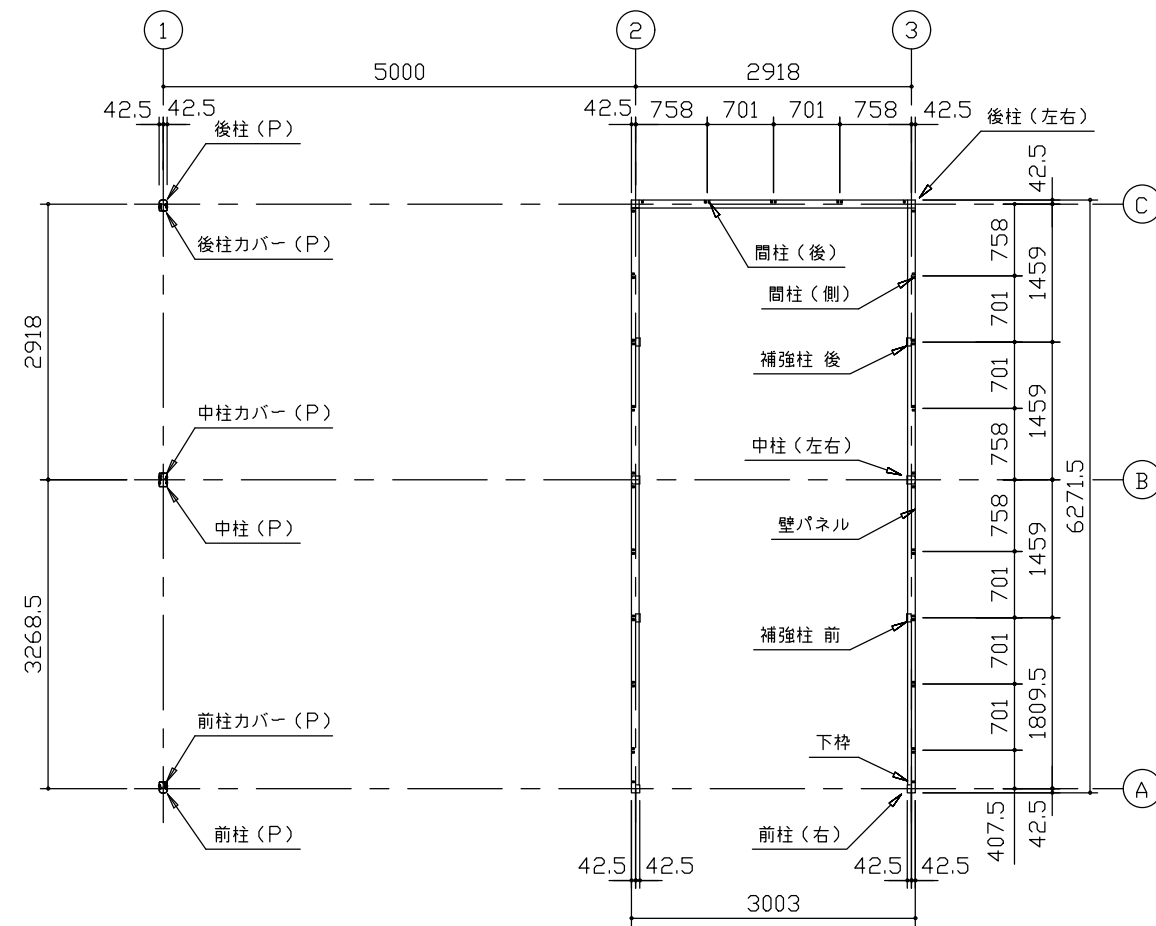

小屋伏図 (S=1/80)

平面図 (S=1/80)

側面立面図 (S=1/80)

正面立面図 (S=1/80)

*() 内寸法ハ、Hタイプヲ示ス。
 * 有効高サハ、基礎高サヲ含ミマセン。

名称	ヨドガレージ ラヴィージュⅢ
機種名	VGCU-3062(H)+VKCS-5062(H)型-L(単棟)

株式会社 ヨドコウ