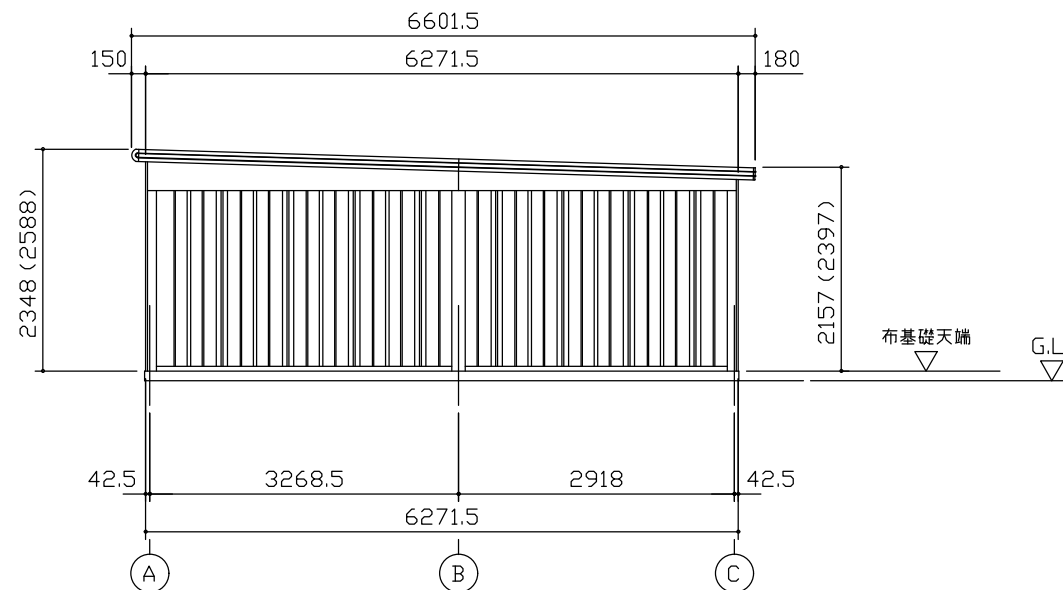

小屋伏図 (S=1/80)

平面図 (S=1/80)

側面立面図 (S=1/80)

正面立面図 (S=1/80)

*() 内寸法ハ、Hタイプヲ示ス。
 * 有効高サハ、基礎高サヲ含ミマセン。

名称	ヨドガレージ ラヴィージュⅢ
機種名	VGCU-3062(H)+VKCS-5062(H)型-L(単棟)

株式会社 ヨドコウ