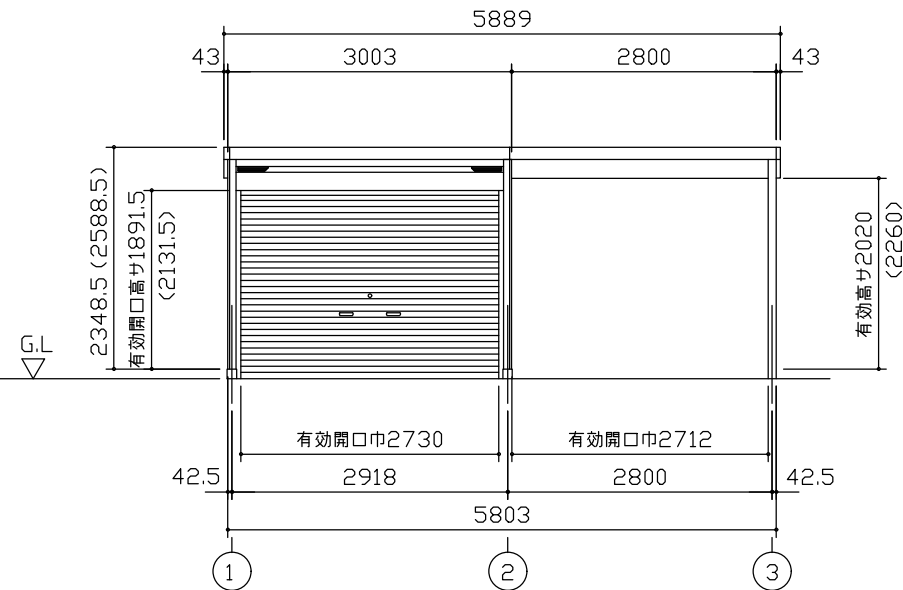

小屋伏図 (S=1/80)

平面図 (S=1/80)

側面立面図 (S=1/80)

正面立面図 (S=1/80)

( ) 内寸法ハ、Hタイプヲ示ス。  
 \* 有効高さハ、基礎高さヲ含ミマセシ。

名称 ヨドガレージ ラヴィージュⅢ  
 機種名 VGCU-3059(H)+VKCU-2859(H)型-R(単棟)

株式会社 ヨドコウ