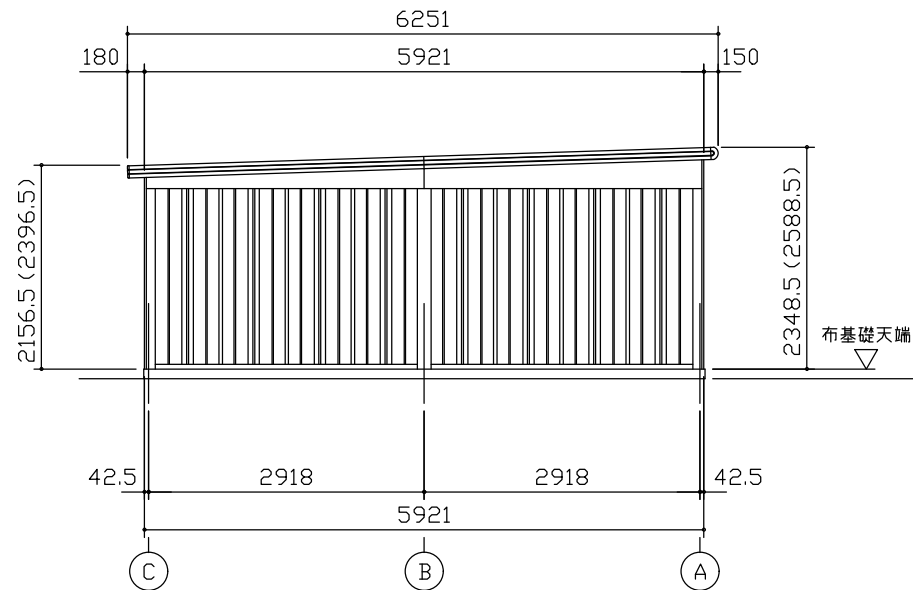

小屋伏図 (S=1/80)

平面図 (S=1/80)

側面立面図 (S=1/80)

正面立面図 (S=1/80)

( ) 内寸法ハ、Hタイプヲ示ス。  
 \* 有効高さハ、基礎高さヲ含ミマセシ。

名称 ヨドガレージ ラヴィージュⅢ  
 機種名 VGCU-3059(H)+VKCU-2859(H)型-R(単棟)

株式会社 ヨドコウ