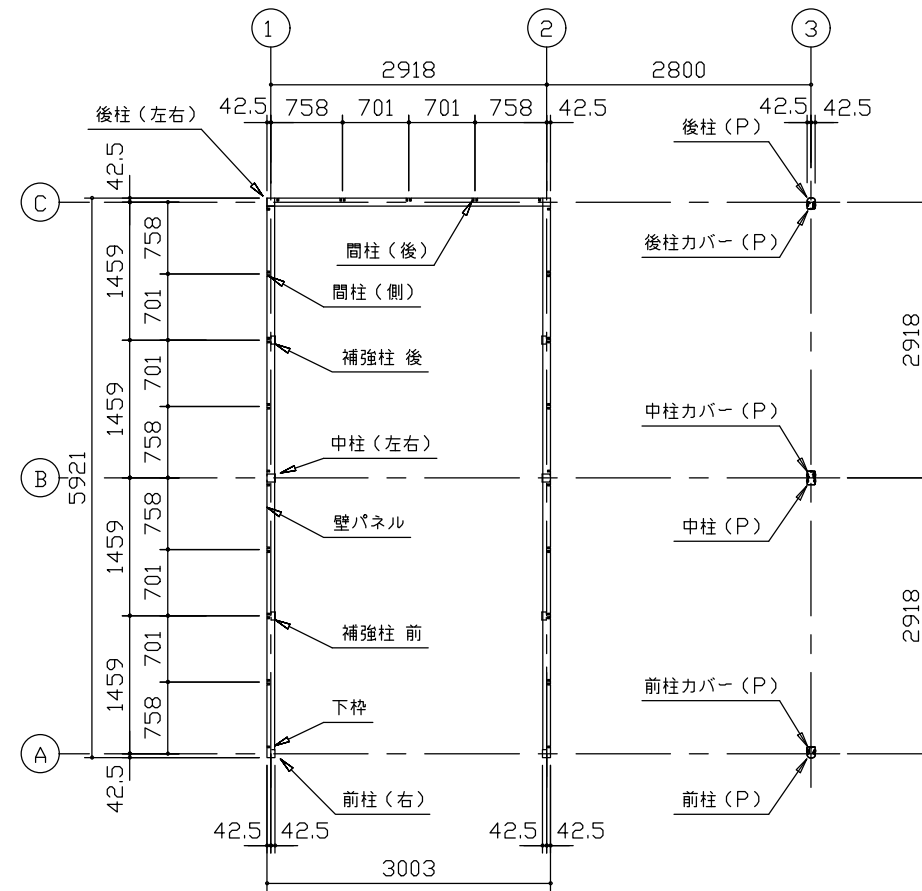

小屋伏図 (S=1/80)

平面図 (S=1/80)

側面立面図 (S=1/80)

正面立面図 (S=1/80)

( ) 内寸法ハ、Hタイプヲ示ス。  
 \* 有効高さハ、基礎高さヲ含ミマセシ。

名称 ヨドガレージ ラヴィージュⅢ  
 機種名 VGCU-3059(H)+VKCU-2859(H)型-R(単棟)

株式会社 ヨドコウ