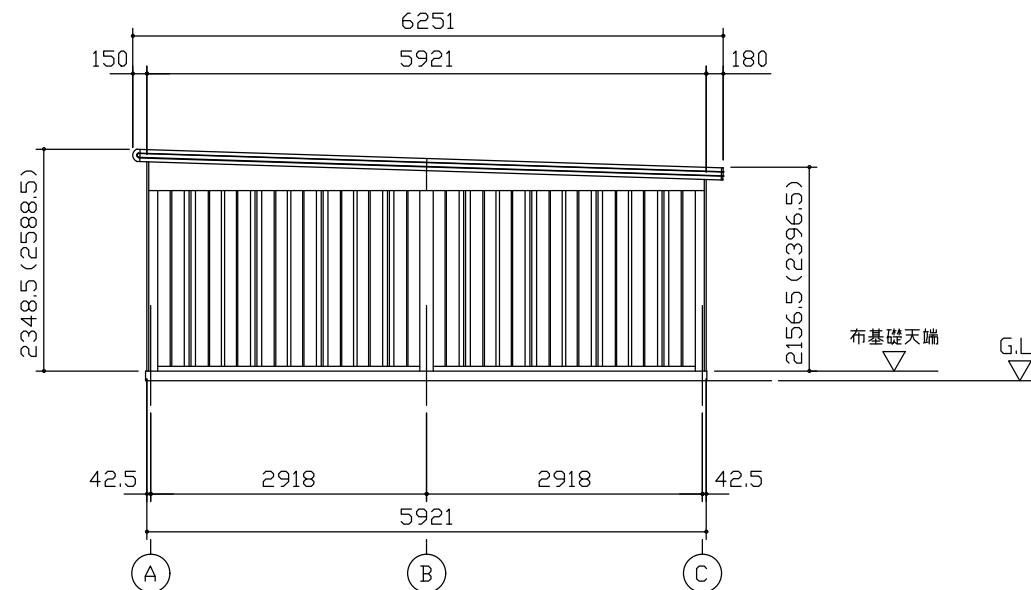

小屋伏図 (S=1/80)

平面図 (S=1/80)

側面立面図 (S=1/80)

正面立面図 (S=1/80)

() 内寸法ハ、Hタイプラリス。
 * 有効高さハ、基礎高さヲ含ミマセン。

名称	ヨドガレージ ラヴィージュⅢ
機種名	VGCU-3059(H)+VKCU-2859(H)型-L(単棟)

株式会社 ヨドコウ