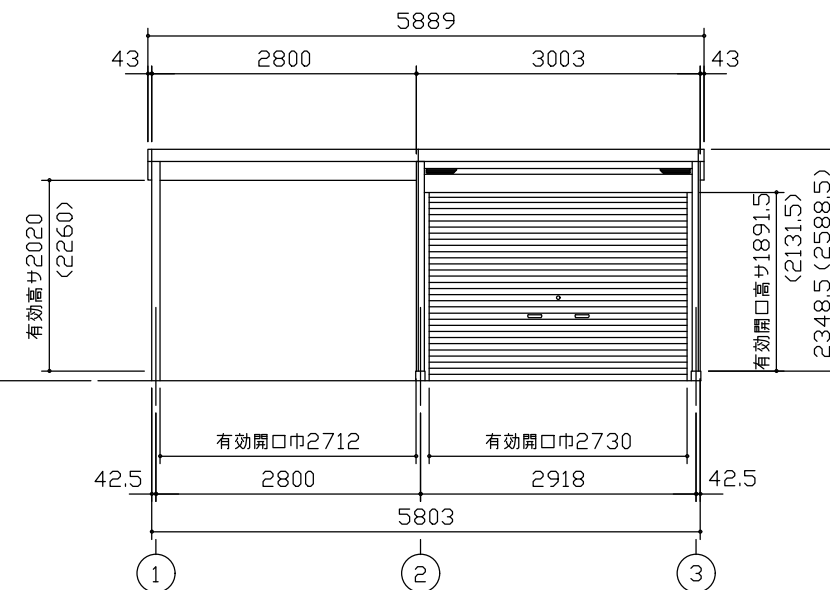

小屋伏図 (S=1/80)

平面図 (S=1/80)

側面立面図 (S=1/80)

正面立面図 (S=1/80)

() 内寸法ハ、Hタイプラリス。
 * 有効高さハ、基礎高さヲ含ミマセン。

名称	ヨドガレージ ラヴィージュⅢ
機種名	VGCU-3059(H)+VKCU-2859(H)型-L(単棟)

株式会社 ヨドコウ