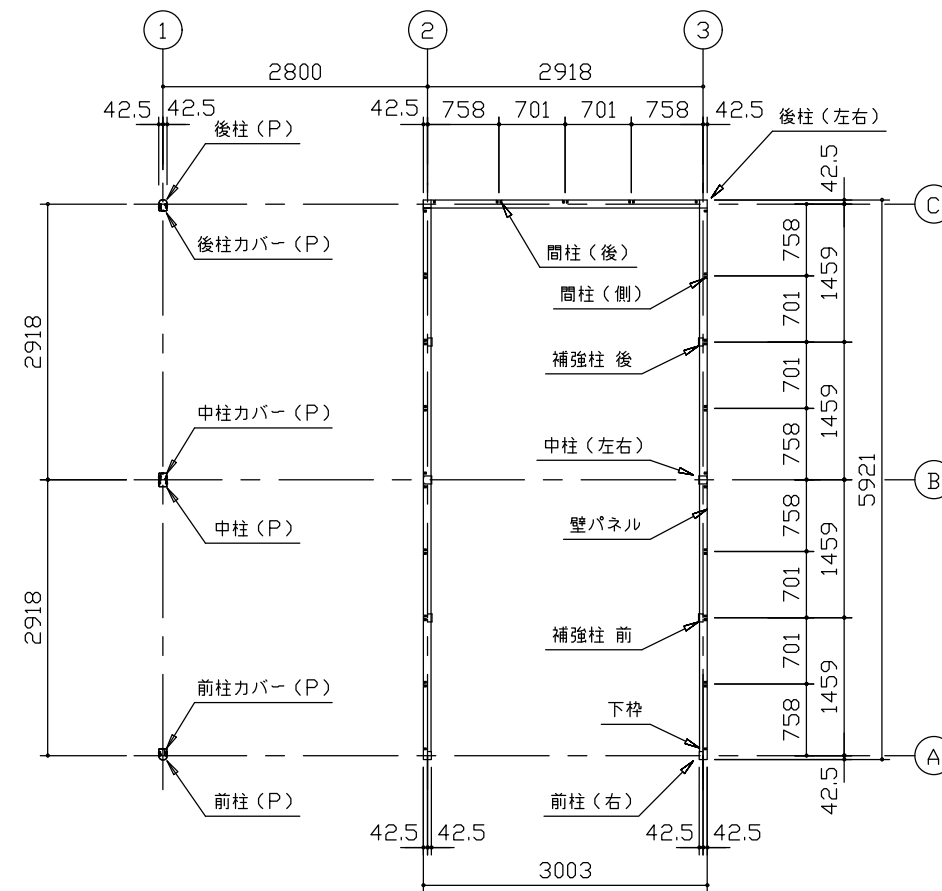

小屋伏図 (S=1/80)

平面図 (S=1/80)

側面立面図 (S=1/80)

正面立面図 (S=1/80)

() 内寸法ハ、Hタイプラリス。
 * 有効高さハ、基礎高さヲ含ミマセン。

名称	ヨドガレージ ラヴィージュⅢ
機種名	VGCU-3059(H)+VKCU-2859(H)型-L(単棟)

株式会社 ヨドコウ