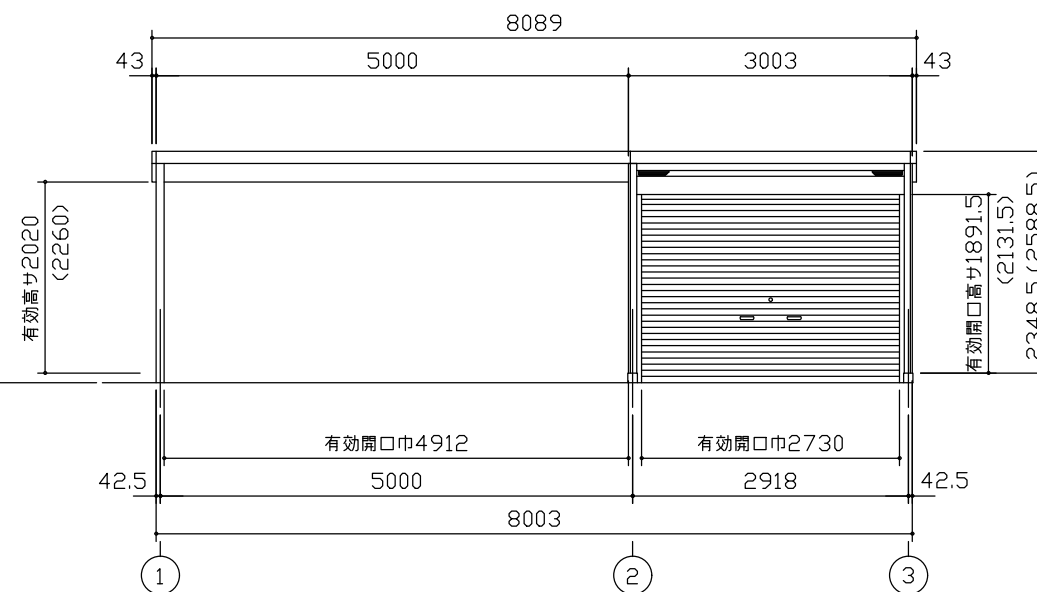

小屋伏図 (S=1/80)

平面図 (S=1/80)

側面立面図 (S=1/80)

正面立面図 (S=1/80)

() 内寸法ハ、Hタイプを示ス。
 * 有効高さハ、基礎高さヲ含ミマセン。

名称 ヨドガレージ ラヴィージュⅢ
 機種名 VGCU-3059(H)+VKCS-5059(H)型-L(単棟)

株式会社 ヨドコウ