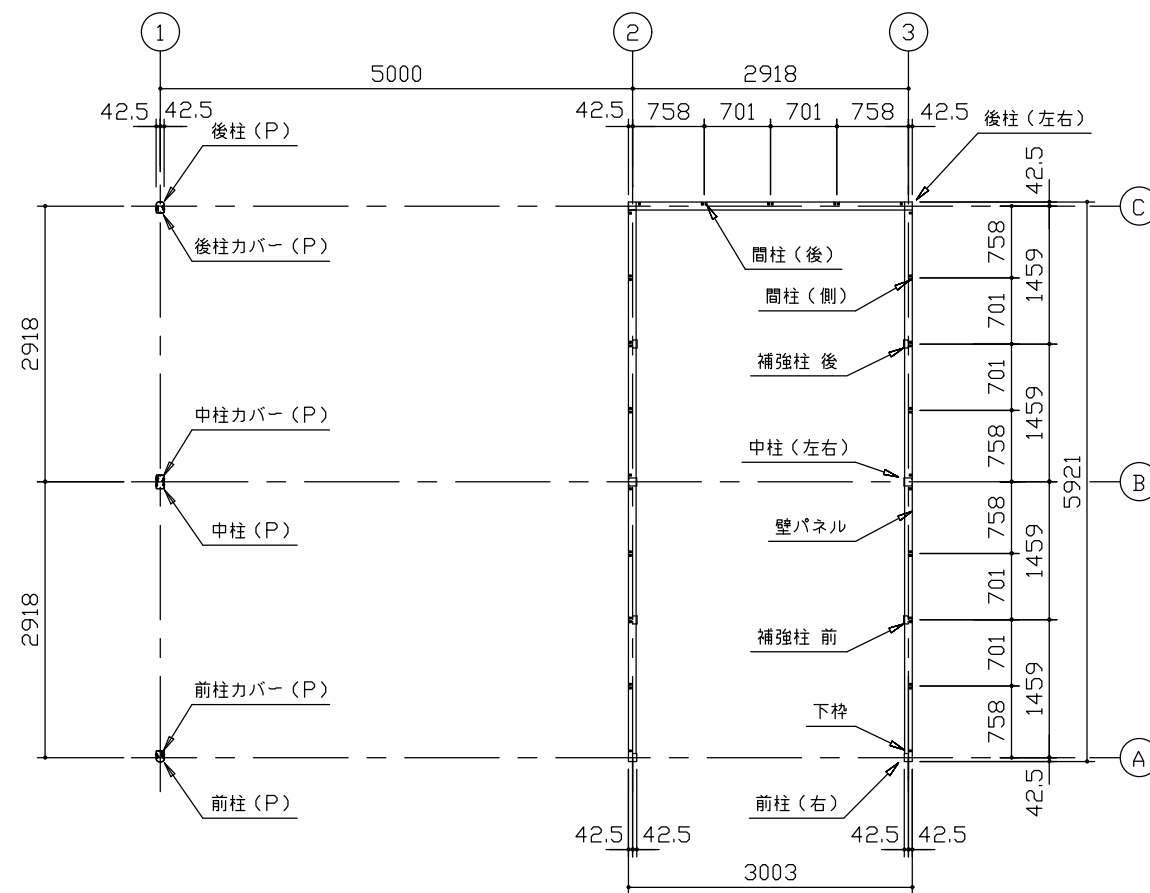

小屋伏図 (S=1/80)

平面図 (S=1/80)

側面立面図 (S=1/80)

正面立面図 (S=1/80)

() 内寸法ハ、Hタイプを示ス。
 * 有効高さハ、基礎高さヲ含ミマセン。

名称 ヨドガレージ ラヴィージュⅢ
 機種名 VGCU-3059(H)+VKCS-5059(H)型-L(単棟)

株式会社 ヨドコウ