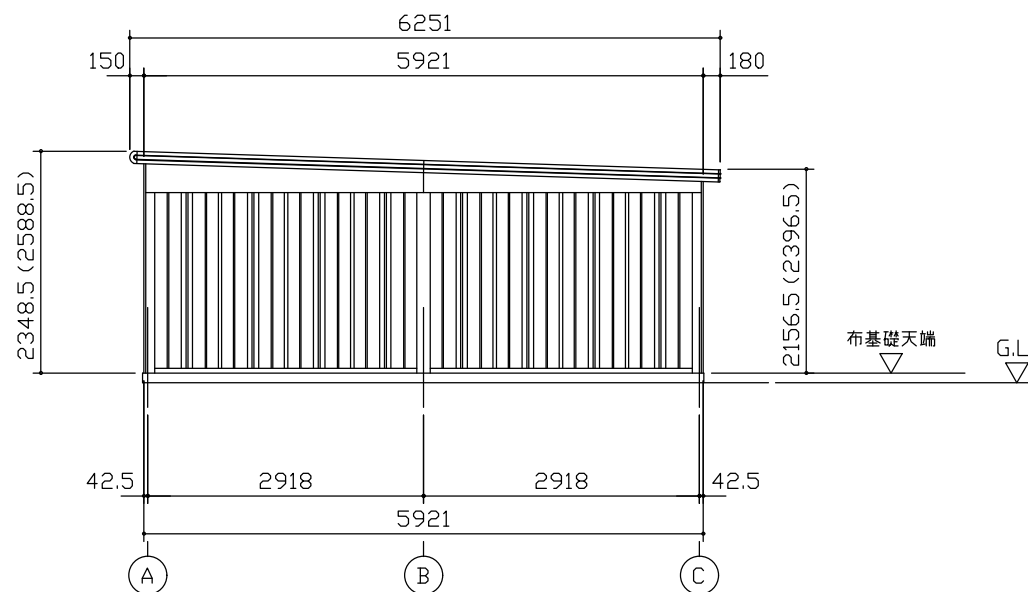

小屋伏図 (S=1/80)

平面図 (S=1/80)

側面立面図 (S=1/80)

正面立面図 (S=1/80)

() 内寸法ハ、Hタイプを示ス。
 * 有効高さハ、基礎高さヲ含ミマセン。

名称 ヨドガレージ ラヴィージュⅢ
 機種名 VGCU-3059(H)+VKCS-5059(H)型-L(単棟)

株式会社 ヨドコウ