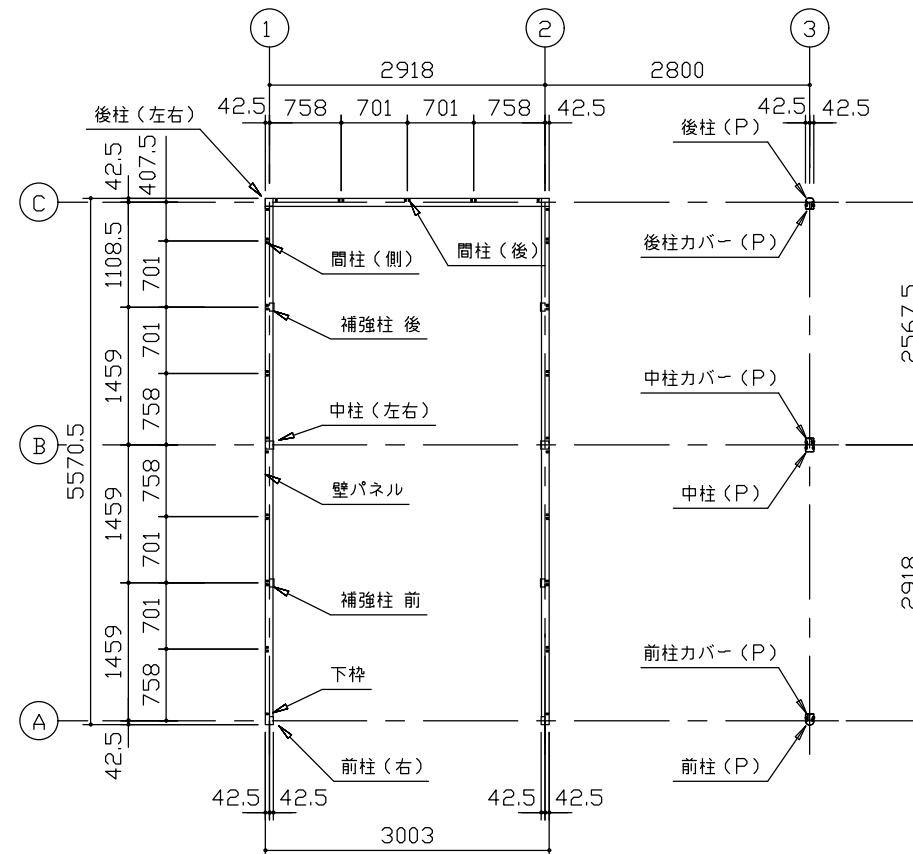

小屋伏図 (S=1/80)

平面図 (S=1/80)

側面立面図 (S=1/80)

正面立面図 (S=1/80)

*() 内寸法ハ、Hタイプヲ示ス。
 * 有効高さハ、基礎高さヲ含ミマセシ。

名称	ヨドガレージ ラヴィージュⅢ
機種名	VGCU-3055(H)+VKCU-2855(H)型-R(単棟)

株式会社 ヨドコウ