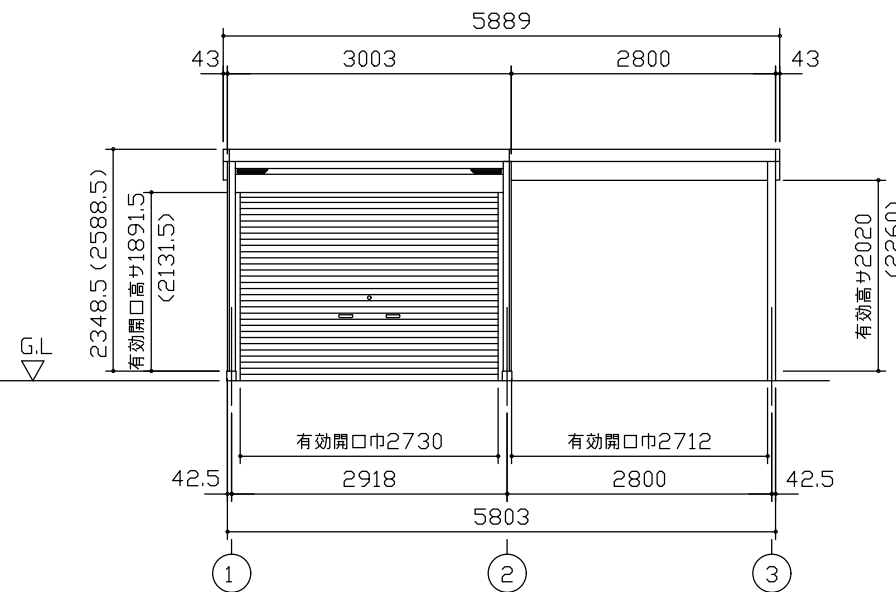

小屋伏図 (S=1/80)

平面図 (S=1/80)

側面立面図 (S=1/80)

正面立面図 (S=1/80)

*() 内寸法ハ、Hタイプヲ示ス。
 * 有効高さハ、基礎高さヲ含ミマセシ。

名称	ヨドガレージ ラヴィージュⅢ
機種名	VGCU-3055(H)+VKCU-2855(H)型-R(単棟)

株式会社 ヨドコウ