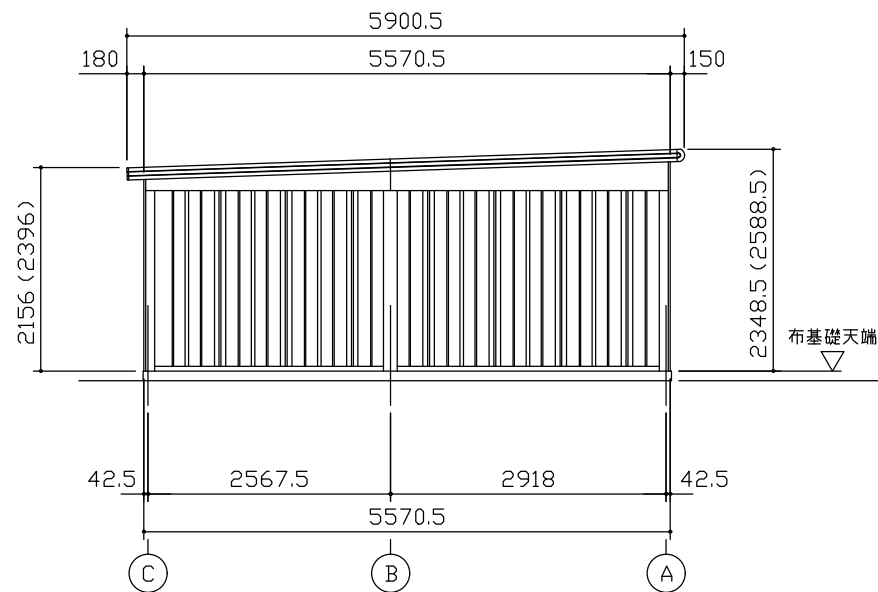

小屋伏図 (S=1/80)

平面図 (S=1/80)

側面立面図 (S=1/80)

正面立面図 (S=1/80)

*() 内寸法ハ、Hタイプヲ示ス。
 * 有効高さハ、基礎高さヲ含ミマセシ。

名称	ヨドガレージ ラヴィージュⅢ
機種名	VGCU-3055(H)+VKCU-2855(H)型-R(単棟)

株式会社 ヨドコウ