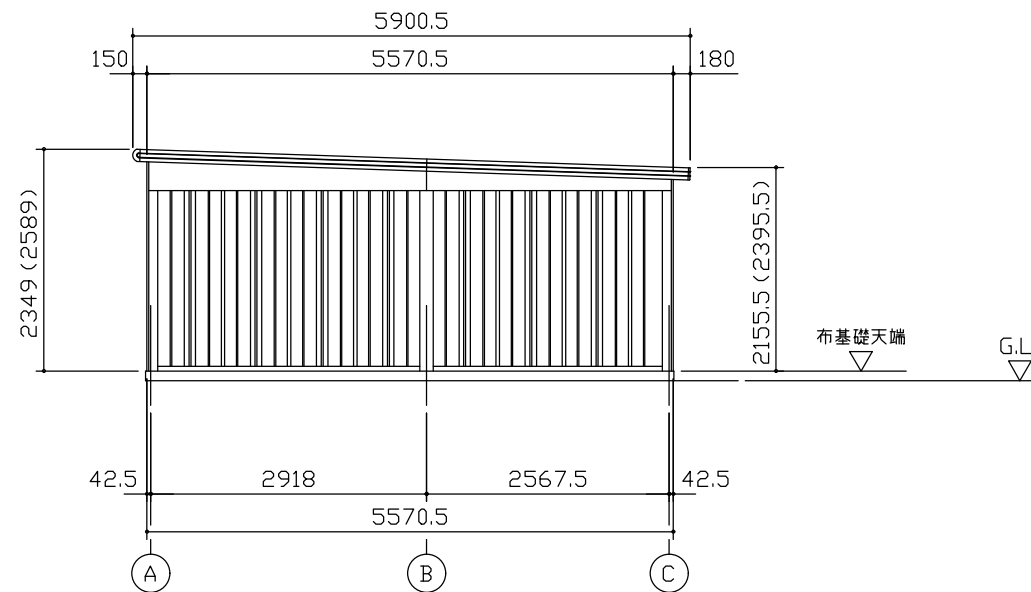

小屋伏図 (S=1/80)

平面図 (S=1/80)

側面立面図 (S=1/80)

正面立面図 (S=1/80)

- *() 内寸法ハ、Hタイプラिस。
- * 有効高さハ、基礎高さヲ含ミマセン。

名称	ヨドガレージ ラヴィージュⅢ
機種名	VGCU-3055(H)+VKCU-2855(H)型-L(単棟)

株式会社 ヨドコウ