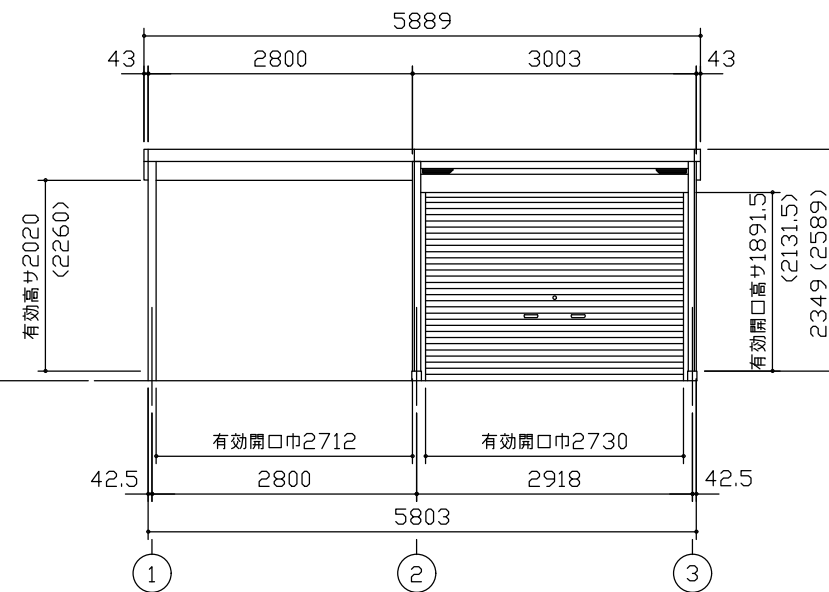

小屋伏図 (S=1/80)

平面図 (S=1/80)

側面立面図 (S=1/80)

正面立面図 (S=1/80)

- *() 内寸法ハ、Hタイプラिस。
- * 有効高さハ、基礎高さヲ含ミマセン。

名称	ヨドガレージ ラヴィージュⅢ
機種名	VGCU-3055(H)+VKCU-2855(H)型-L(単棟)

株式会社 ヨドコウ