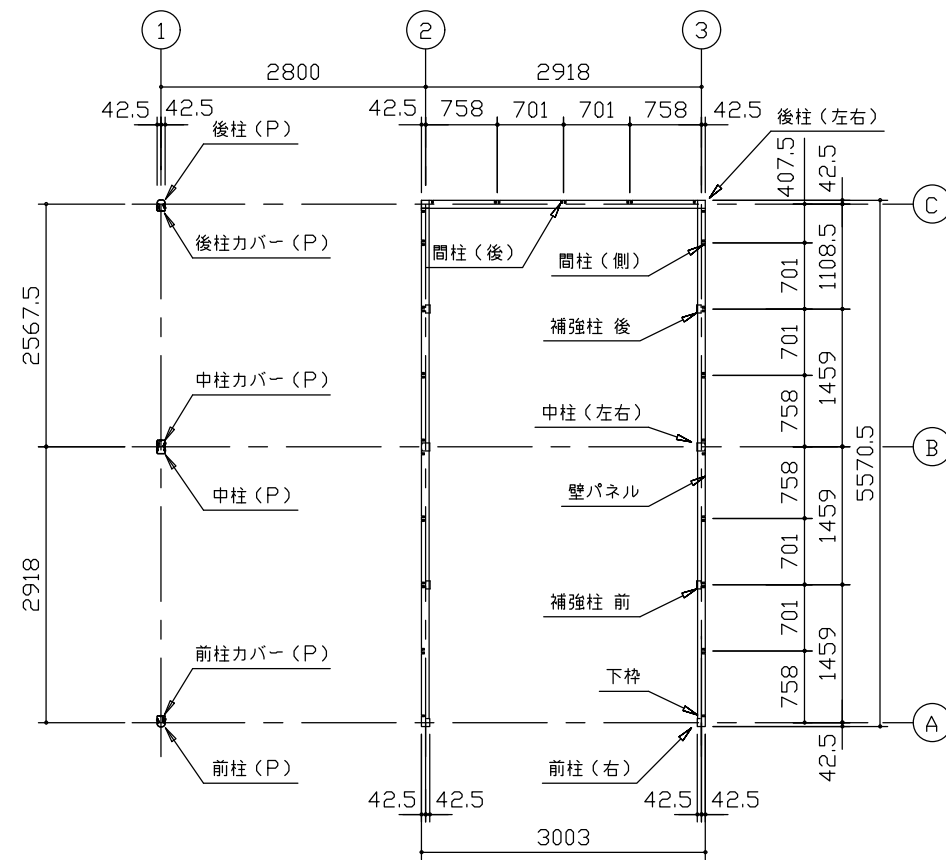

小屋伏図 (S=1/80)

平面図 (S=1/80)

側面立面図 (S=1/80)

正面立面図 (S=1/80)

- *() 内寸法ハ、Hタイプラिस。
- * 有効高さハ、基礎高さヲ含ミマセン。

名称	ヨドガレージ ラヴィージュⅢ
機種名	VGCU-3055(H)+VKCU-2855(H)型-L(単棟)

株式会社 ヨドコウ