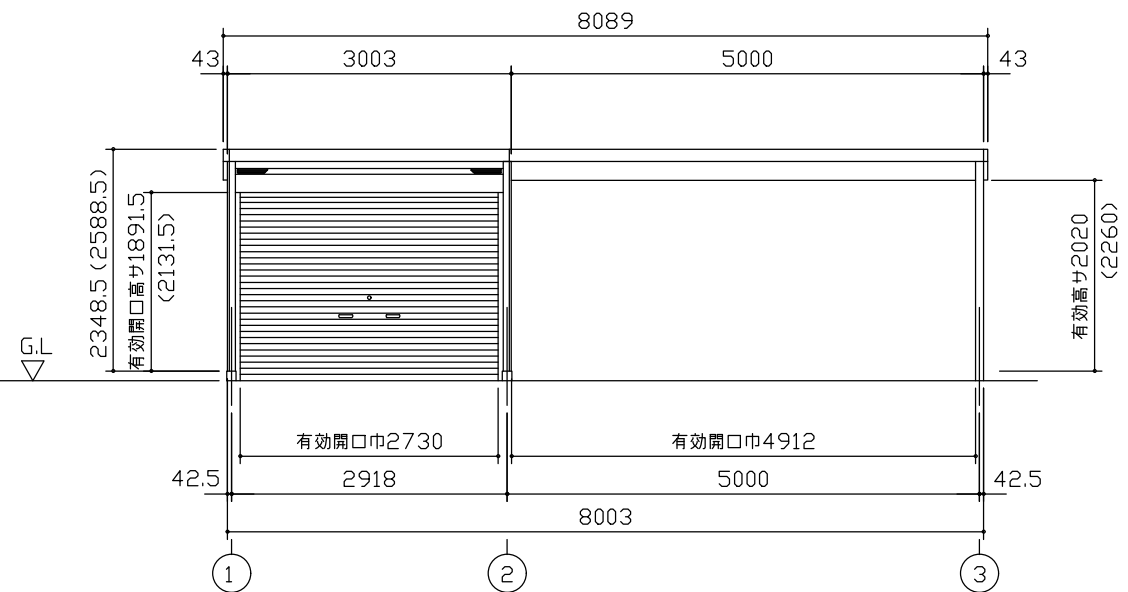

小屋伏図 (S=1/80)

平面図 (S=1/80)

側面立面図 (S=1/80)

正面立面図 (S=1/80)

- *() 内寸法ハ、Hタイプヲ示ス。
- * 有効高さハ、基礎高さヲ含ミマセン。

名称	ヨドガレージ ラヴィージュⅢ
機種名	VGCU-3055(H)+VKCS-5055(H)型-R(単棟)

株式会社 ヨドコウ