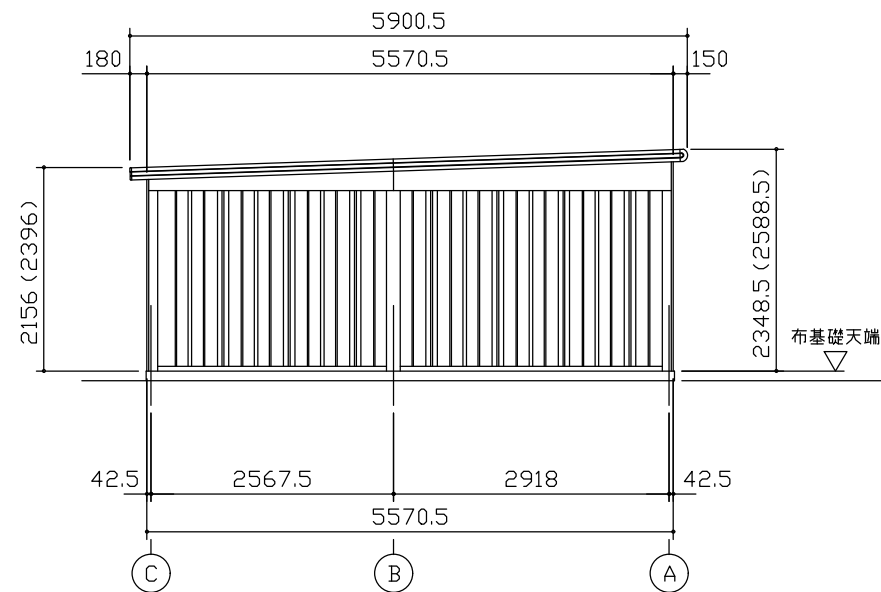

小屋伏図 (S=1/80)

平面図 (S=1/80)

側面立面図 (S=1/80)

正面立面図 (S=1/80)

- *() 内寸法ハ、Hタイプヲ示ス。
- * 有効高さハ、基礎高さヲ含ミマセン。

名称	ヨドガレージ ラヴィージュⅢ
機種名	VGCU-3055(H)+VKCS-5055(H)型-R(単棟)

株式会社 ヨドコウ