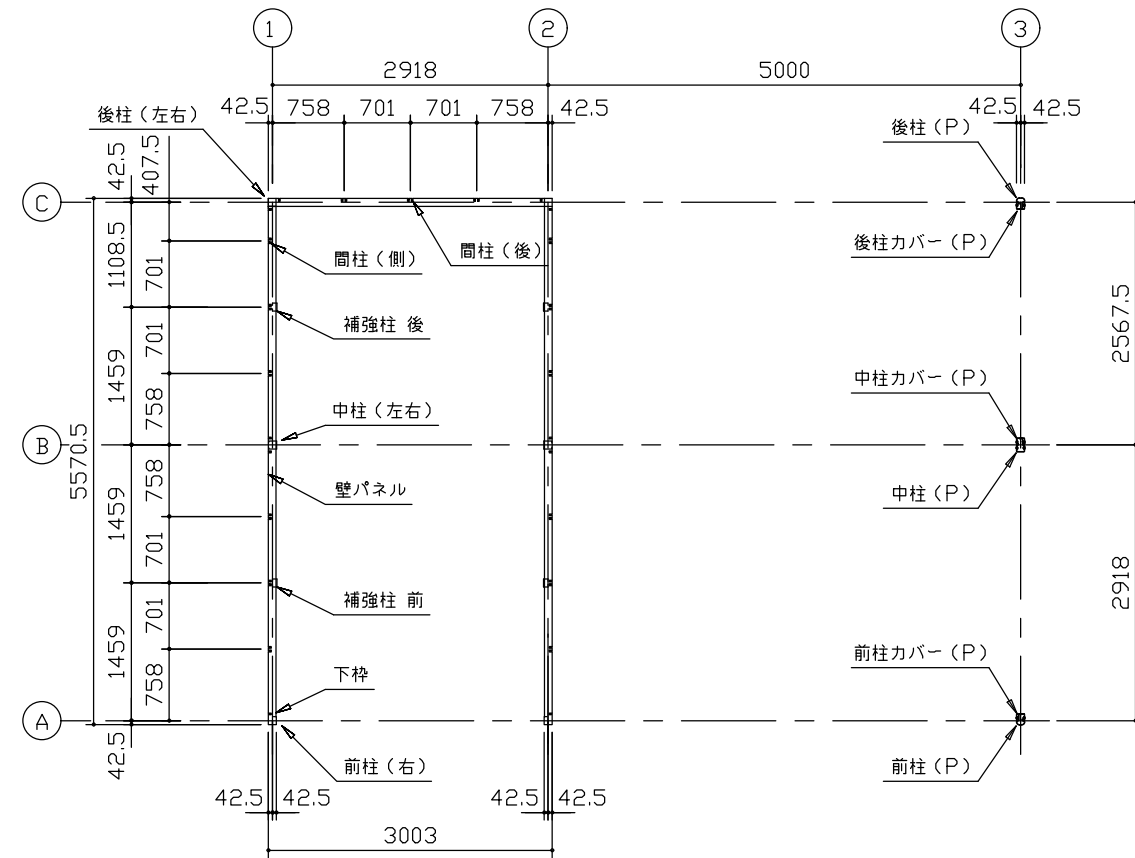

小屋伏図 (S=1/80)

平面図 (S=1/80)

側面立面図 (S=1/80)

正面立面図 (S=1/80)

- *() 内寸法ハ、Hタイプヲ示ス。
- * 有効高さハ、基礎高さヲ含ミマセン。

名称	ヨドガレージ ラヴィージュⅢ
機種名	VGCU-3055(H)+VKCS-5055(H)型-R(単棟)

株式会社 ヨドコウ