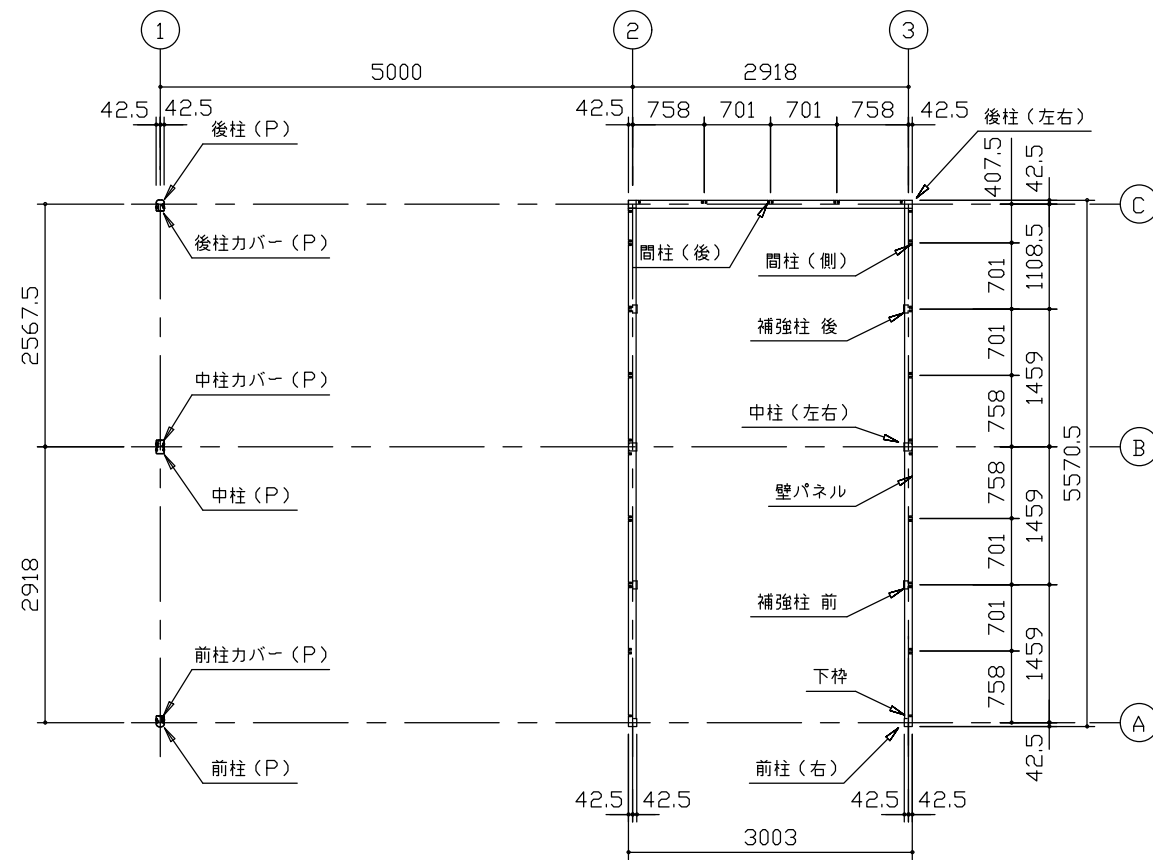

小屋伏図 (S=1/80)

平面図 (S=1/80)

側面立面図 (S=1/80)

正面立面図 (S=1/80)

* () 内寸法ハ、Hタイプヲ示ス。
* 有効高さハ、基礎高さヲ含ミマセン。

名称	ヨドガレージ ラヴィージュⅢ
機種名	VGCU-3055(H)+VKCS-5055(H)型-L(単棟)

株式会社 ヨドコウ