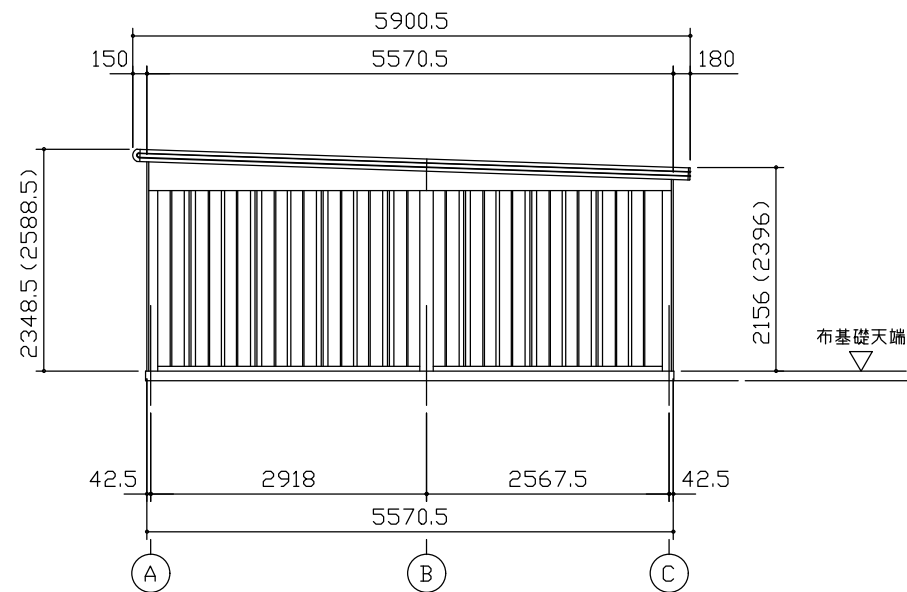

小屋伏図 (S=1/80)

平面図 (S=1/80)

側面立面図 (S=1/80)

正面立面図 (S=1/80)

* () 内寸法ハ、Hタイプヲ示ス。
* 有効高さハ、基礎高さヲ含ミマセン。

名称	ヨドガレージ ラヴィージュⅢ
機種名	VGCU-3055(H)+VKCS-5055(H)型-L(単棟)

株式会社 ヨドコウ