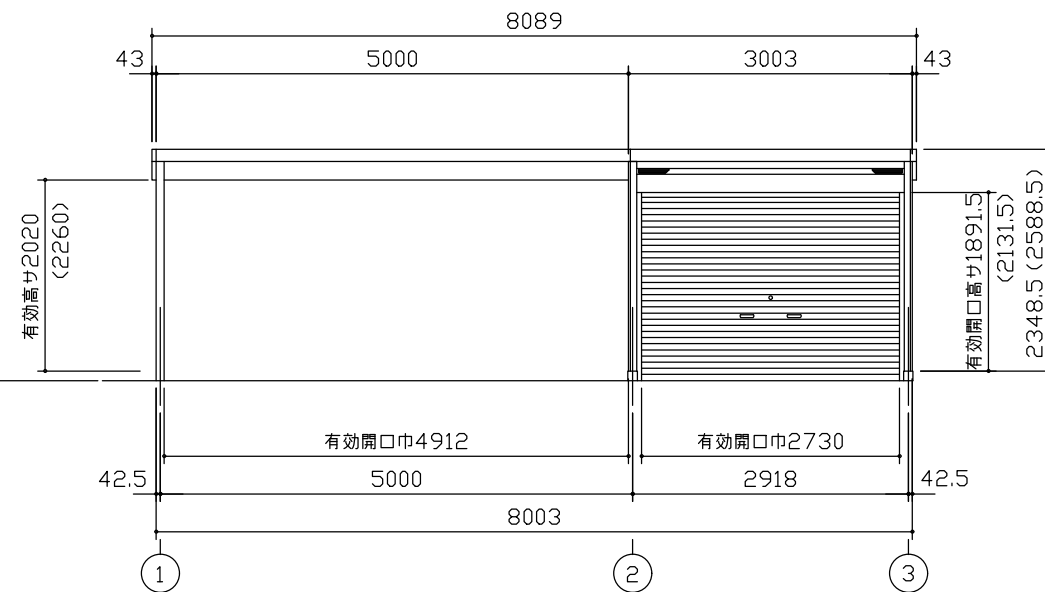

小屋伏図 (S=1/80)

平面図 (S=1/80)

側面立面図 (S=1/80)

正面立面図 (S=1/80)

* () 内寸法ハ、Hタイプヲ示ス。
* 有効高さハ、基礎高さヲ含ミマセン。

名称	ヨドガレージ ラヴィージュⅢ
機種名	VGCU-3055(H)+VKCS-5055(H)型-L(単棟)

株式会社 ヨドコウ