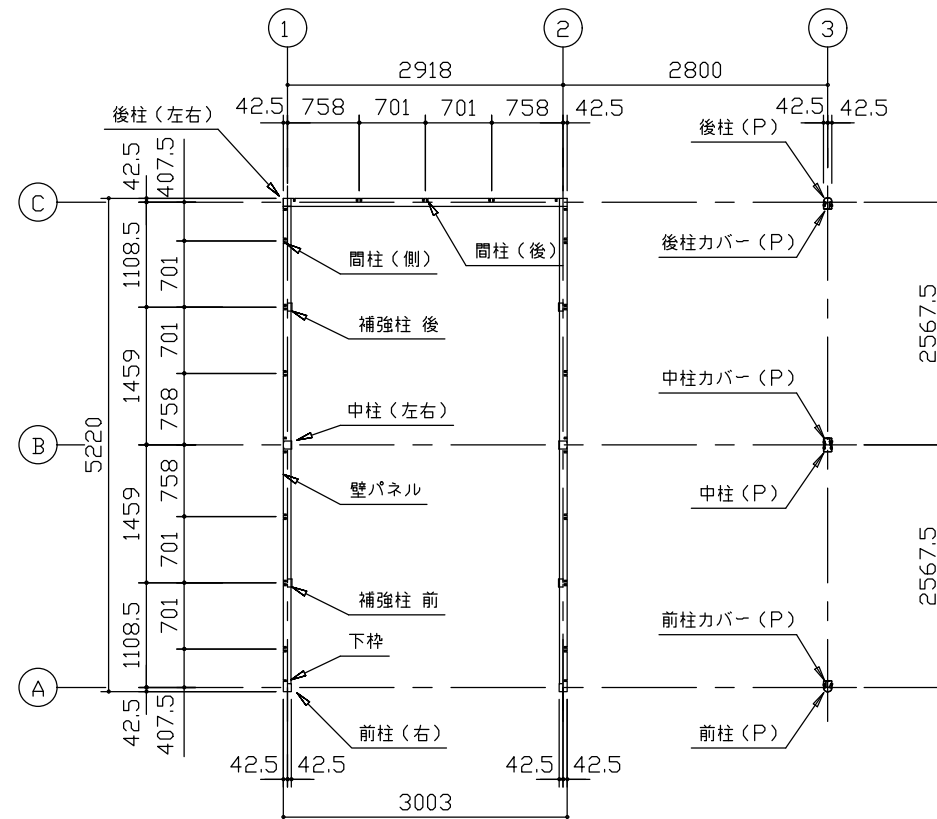

小屋伏図 (S=1/80)

平面図 (S=1/80)

側面立面図 (S=1/80)

正面立面図 (S=1/80)

- * () 内寸法ハ、Hタイプヲ示ス。
- * 有効高さハ、基礎高さヲ含ミマセシ。

名称	ヨドガレージ ラヴィージュⅢ
機種名	VGCU-3052(H)+VKCU-2852(H)型-R(単棟)

株式会社 ヨドコウ