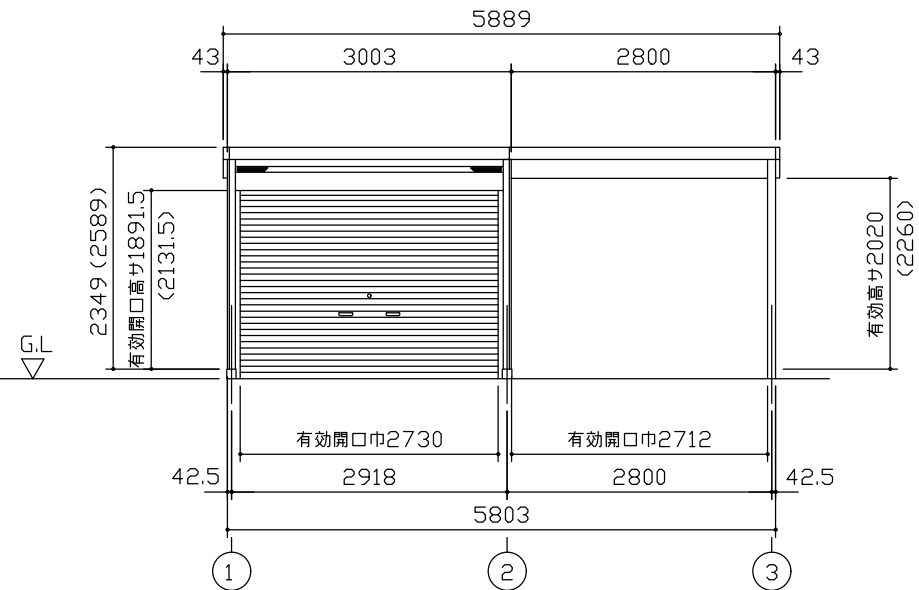

小屋伏図 (S=1/80)

平面図 (S=1/80)

側面立面図 (S=1/80)

正面立面図 (S=1/80)

- * () 内寸法ハ、Hタイプヲ示ス。
- * 有効高さハ、基礎高さヲ含ミマセシ。

名称	ヨドガレージ ラヴィージュⅢ
機種名	VGCU-3052(H)+VKCU-2852(H)型-R(単棟)

株式会社 ヨドコウ