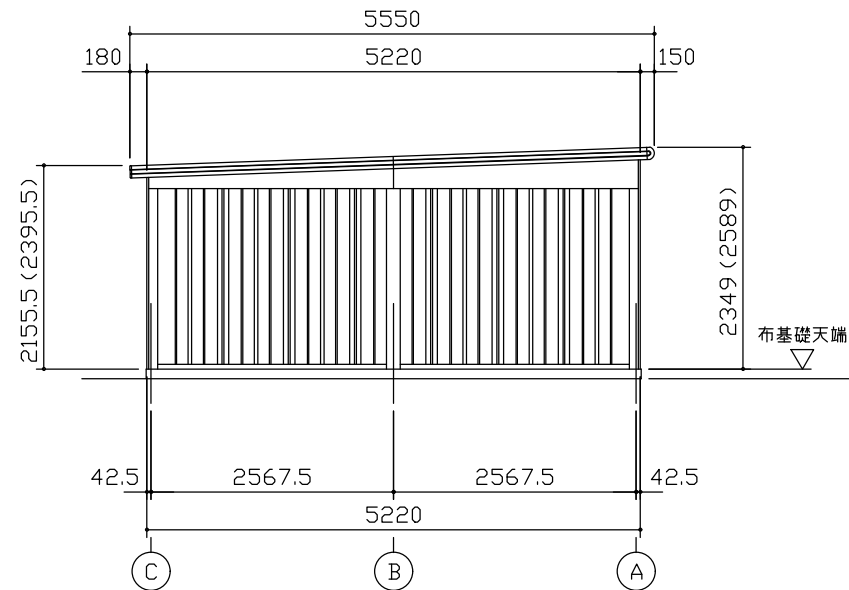

小屋伏図 (S=1/80)

平面図 (S=1/80)

側面立面図 (S=1/80)

正面立面図 (S=1/80)

- * () 内寸法ハ、Hタイプヲ示ス。
- * 有効高さハ、基礎高さヲ含ミマセシ。

名称	ヨドガレージ ラヴィージュⅢ
機種名	VGCU-3052(H)+VKCU-2852(H)型-R(単棟)

株式会社 ヨドコウ