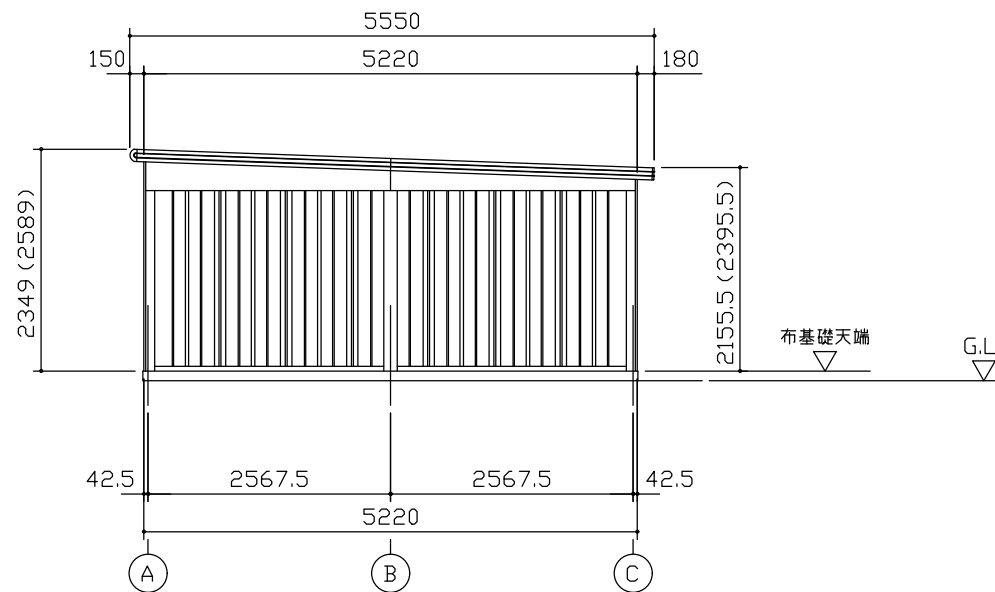

小屋伏図 (S=1/80)

平面図 (S=1/80)

側面立面図 (S=1/80)

正面立面図 (S=1/80)

- *() 内寸法ハ、Hタイプラシス。
- * 有効高さハ、基礎高サヲ含ミマセン。

名称	ヨドガレージ ラヴィージュⅢ
機種名	VGCU-3052(H)+VKCU-2852(H)型-L(単棟)

株式会社 ヨドコウ