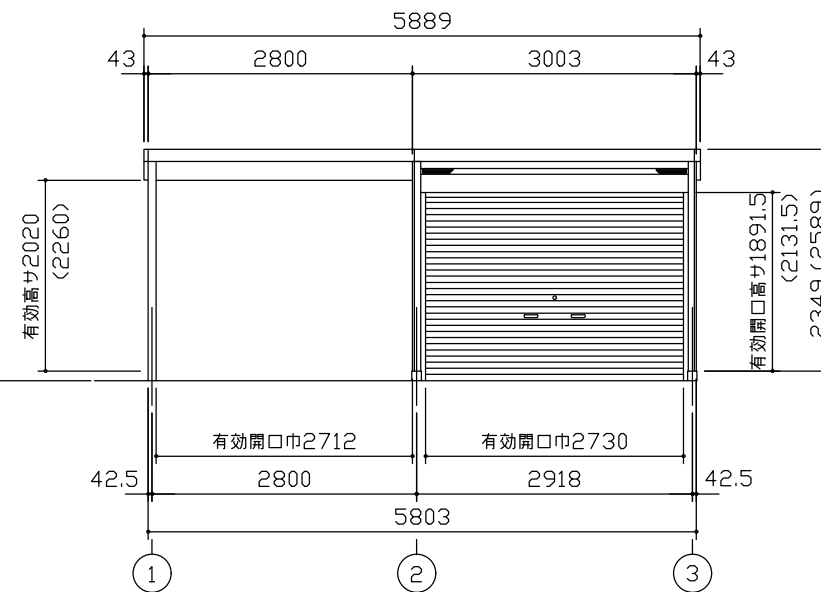

小屋伏図 (S=1/80)

平面図 (S=1/80)

側面立面図 (S=1/80)

正面立面図 (S=1/80)

- *() 内寸法ハ、Hタイプラシス。
- * 有効高さハ、基礎高サヲ含ミマセン。

名称	ヨドガレージ ラヴィージュⅢ
機種名	VGCU-3052(H)+VKCU-2852(H)型-L(単棟)

株式会社 ヨドコウ