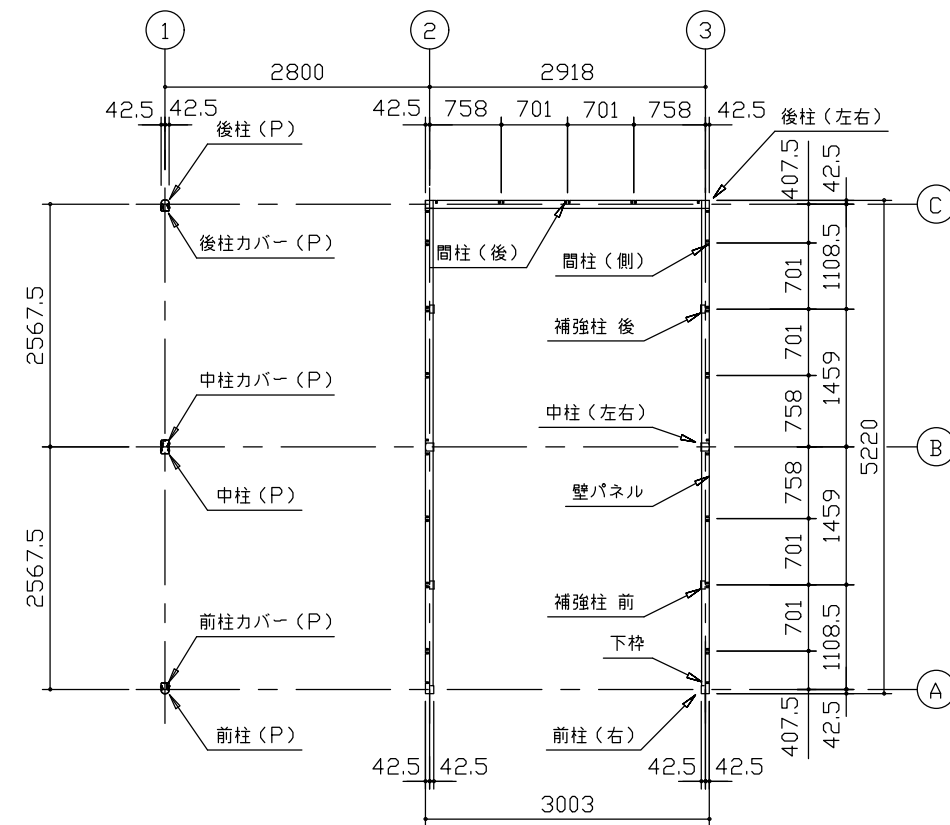

小屋伏図 (S=1/80)

平面図 (S=1/80)

側面立面図 (S=1/80)

正面立面図 (S=1/80)

- *() 内寸法ハ、Hタイプラシス。
- * 有効高さハ、基礎高サヲ含ミマセン。

名称	ヨドガレージ ラヴィージュⅢ
機種名	VGCU-3052(H)+VKCU-2852(H)型-L(単棟)

株式会社 ヨドコウ