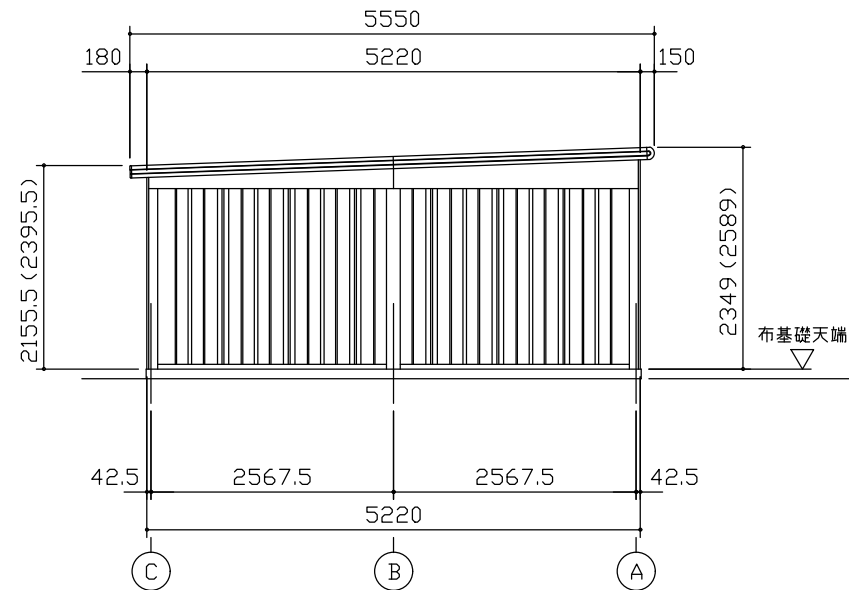

小屋伏図 (S=1/80)

平面図 (S=1/80)

側面立面図 (S=1/80)

正面立面図 (S=1/80)

- *() 内寸法ハ、Hタイプヲ示ス。
- * 有効高さハ、基礎高サヲ含ミマセシ。

名称	ヨドガレージ ラヴィージュⅢ
機種名	VGCU-3052(H)+VKCS-5052(H)型-R(単棟)

株式会社 ヨドコウ