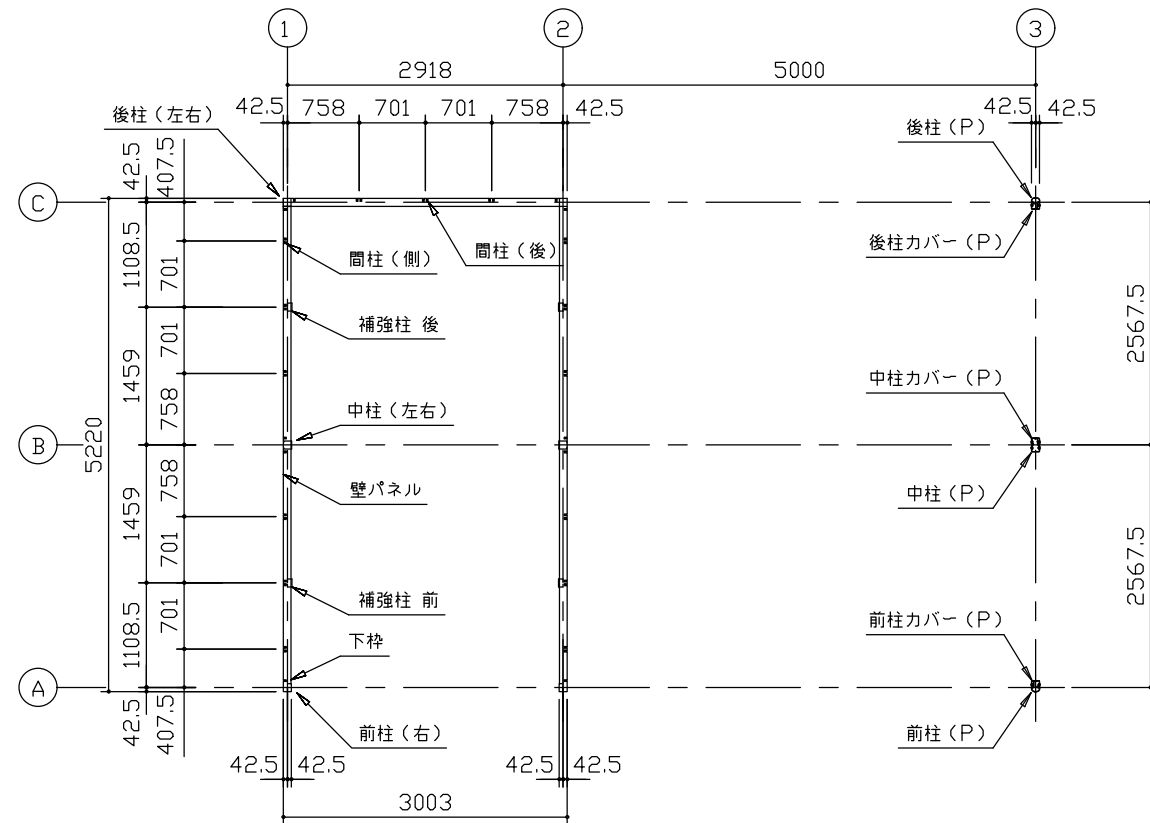

小屋伏図 (S=1/80)

平面図 (S=1/80)

側面立面図 (S=1/80)

正面立面図 (S=1/80)

- *() 内寸法ハ、Hタイプヲ示ス。
- * 有効高さハ、基礎高サヲ含ミマセシ。

名称	ヨドガレージ ラヴィージュⅢ
機種名	VGCU-3052(H)+VKCS-5052(H)型-R(単棟)

株式会社 ヨドコウ