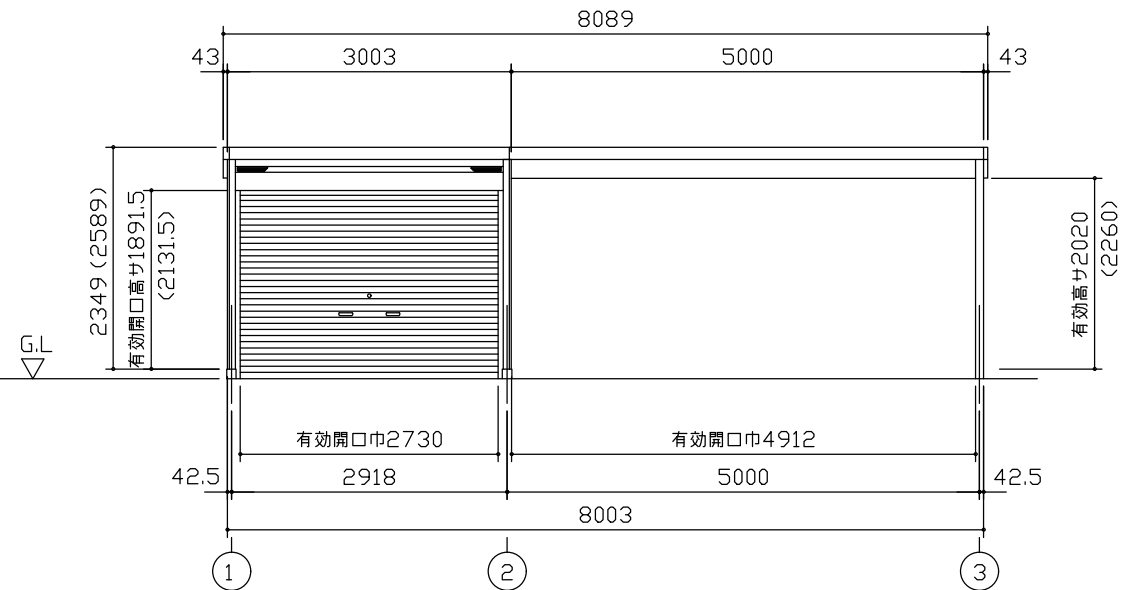

小屋伏図 (S=1/80)

平面図 (S=1/80)

側面立面図 (S=1/80)

正面立面図 (S=1/80)

- *() 内寸法ハ、Hタイプヲ示ス。
- * 有効高さハ、基礎高サヲ含ミマセシ。

名称	ヨドガレージ ラヴィージュⅢ
機種名	VGCU-3052(H)+VKCS-5052(H)型-R(単棟)

株式会社 ヨドコウ