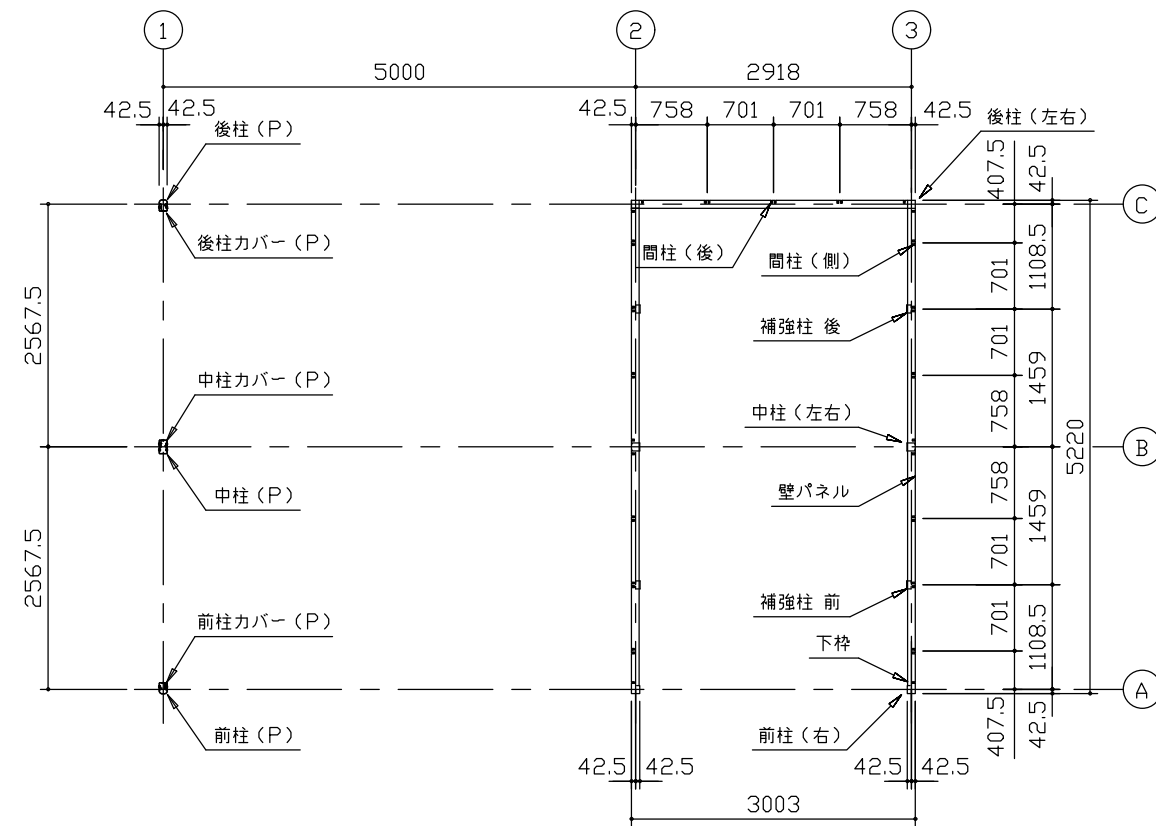

小屋伏図 (S=1/80)

平面図 (S=1/80)

側面立面図 (S=1/80)

正面立面図 (S=1/80)

- * () 内寸法ハ、Hタイプラシス。
- * 有効高さハ、基礎高さラ含ミマセン。

名称	ヨドガレージ ラヴィージュⅢ
機種名	VGCU-3052(H)+VKCS-5052(H)型-L(単棟)

株式会社 ヨドコウ