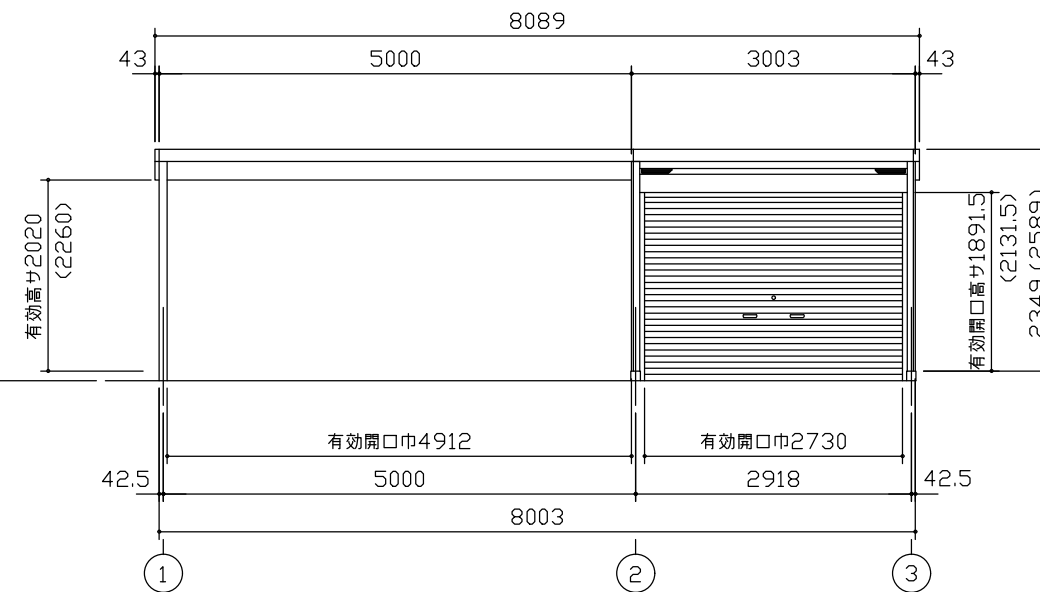

小屋伏図 (S=1/80)

平面図 (S=1/80)

側面立面図 (S=1/80)

正面立面図 (S=1/80)

- * () 内寸法ハ、Hタイプラシス。
- * 有効高さハ、基礎高さラ含ミマセン。

名称	ヨドガレージ ラヴィージュⅢ
機種名	VGCU-3052(H)+VKCS-5052(H)型-L(単棟)

株式会社 ヨドコウ