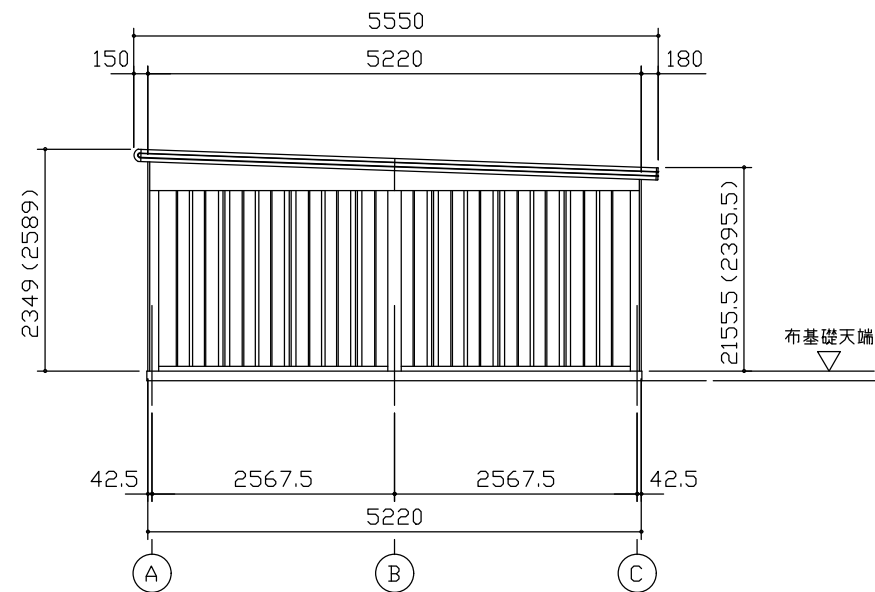

小屋伏図 (S=1/80)

平面図 (S=1/80)

側面立面図 (S=1/80)

正面立面図 (S=1/80)

- * () 内寸法ハ、Hタイプラシス。
- * 有効高さハ、基礎高さラ含ミマセン。

名称	ヨドガレージ ラヴィージュⅢ
機種名	VGCU-3052(H)+VKCS-5052(H)型-L(単棟)

株式会社 ヨドコウ