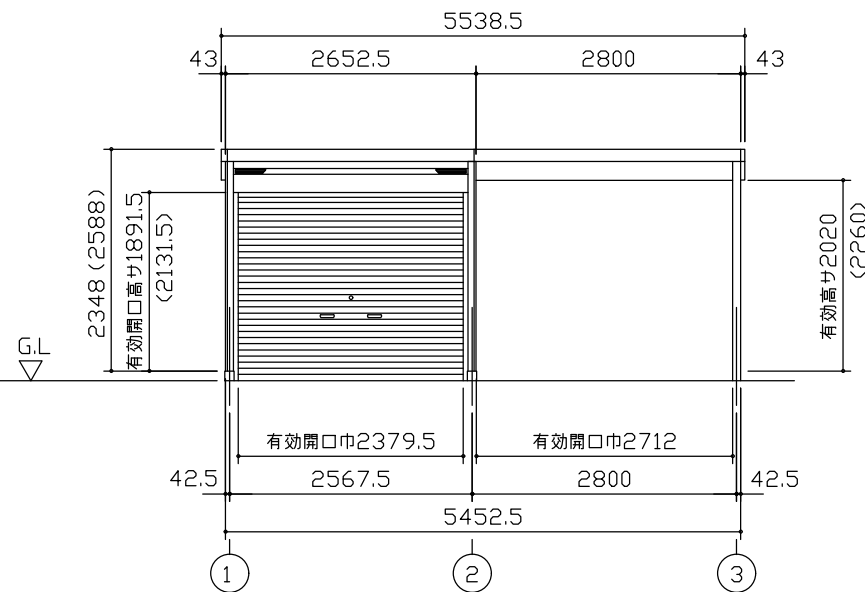

小屋伏図 (S=1/80)

平面図 (S=1/80)

側面立面図 (S=1/80)

正面立面図 (S=1/80)

*() 内寸法ハ、Hタイプヲ示ス。
 * 有効高さハ、基礎高さヲ含ミマセシム。

名称 ヨドガレージ ラヴィージュⅢ
 機種名 VGCU-2662(H)+VKCU-2862(H)型-R(単棟)

株式会社 ヨドコウ