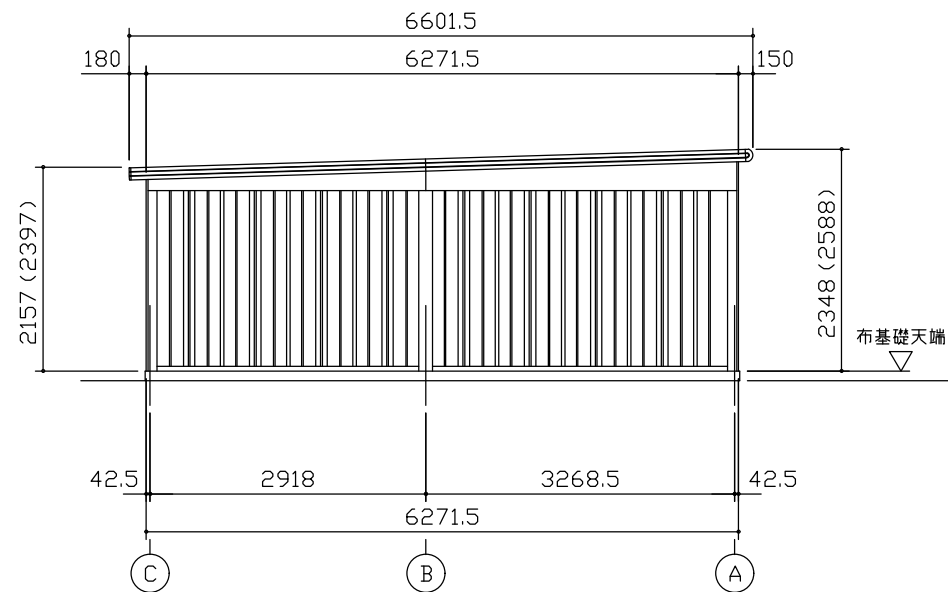

小屋伏図 (S=1/80)

平面図 (S=1/80)

側面立面図 (S=1/80)

正面立面図 (S=1/80)

*() 内寸法ハ、Hタイプヲ示ス。
 * 有効高さハ、基礎高さヲ含ミマセシム。

名称 ヨドガレージ ラヴィージュⅢ
 機種名 VGCU-2662(H)+VKCU-2862(H)型-R(単棟)

株式会社 ヨドコウ