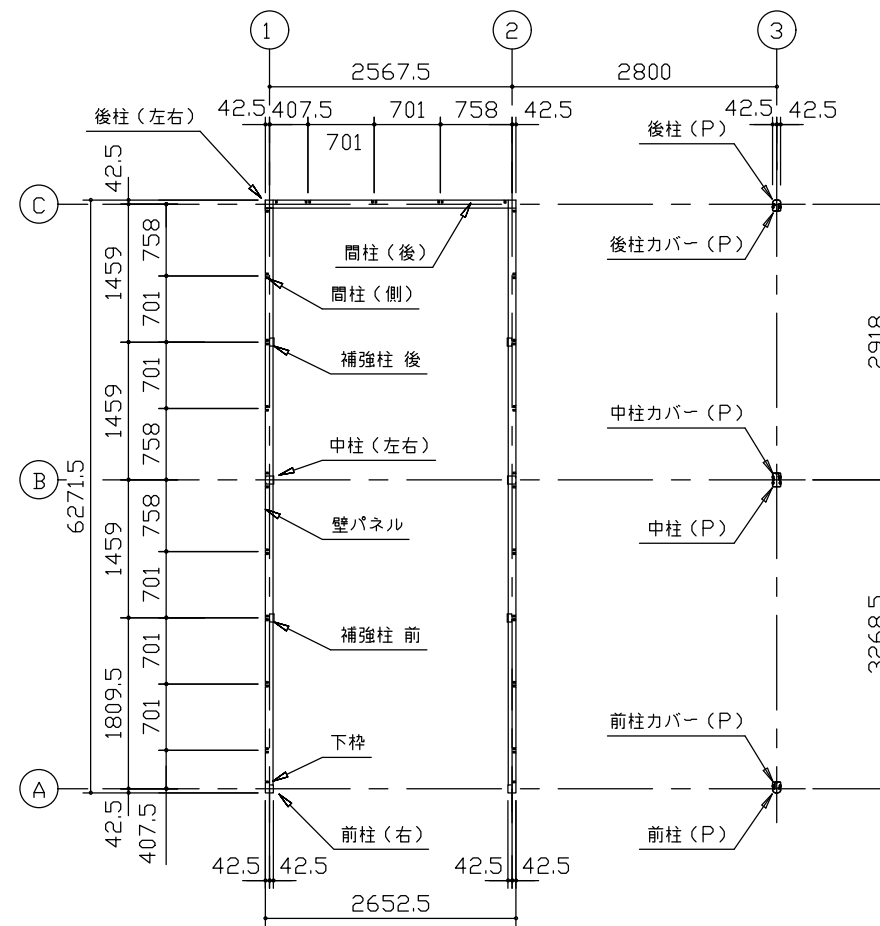

小屋伏図 (S=1/80)

平面図 (S=1/80)

側面立面図 (S=1/80)

正面立面図 (S=1/80)

*() 内寸法ハ、Hタイプヲ示ス。
 * 有効高さハ、基礎高さヲ含ミマセシム。

名称 ヨドガレージ ラヴィージュⅢ
 機種名 VGCU-2662(H)+VKCU-2862(H)型-R(単棟)

株式会社 ヨドコウ