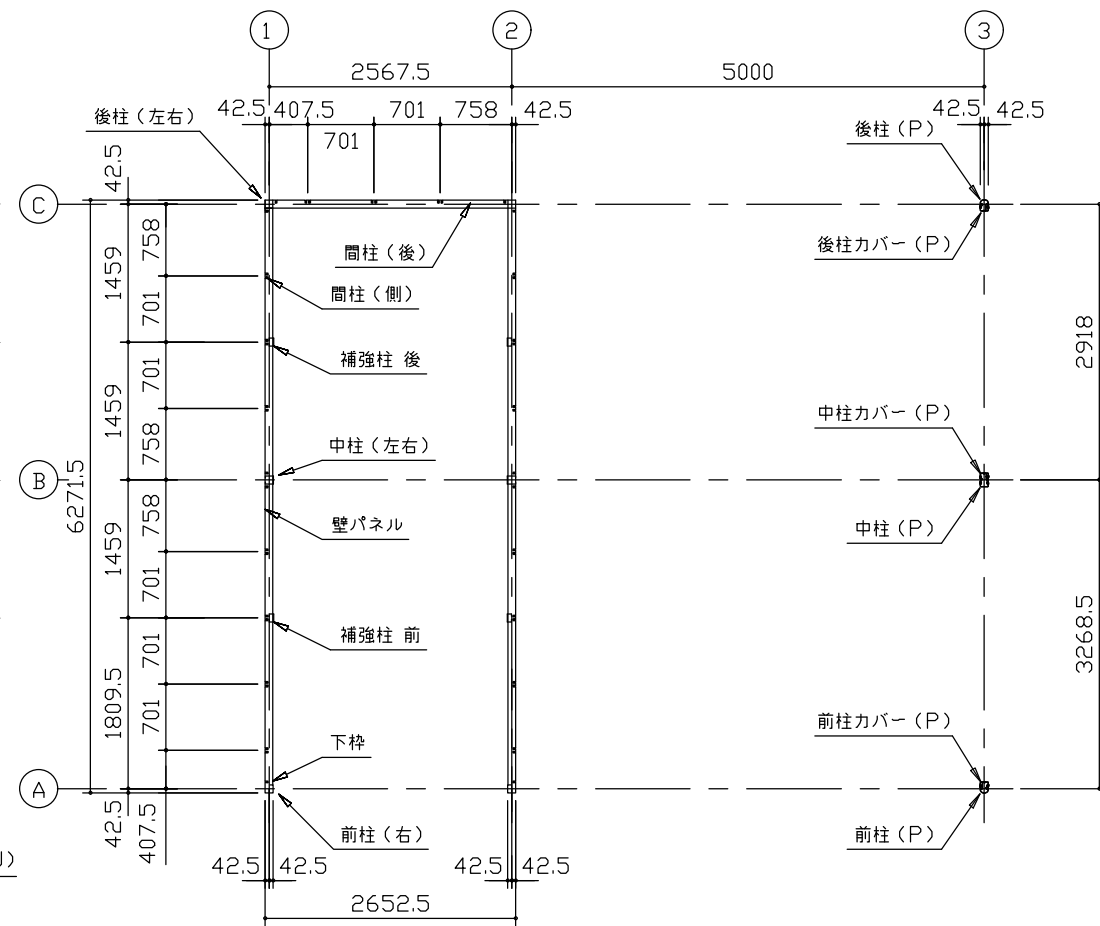

小屋伏図 (S=1/80)

平面図 (S=1/80)

側面立面図 (S=1/80)

正面立面図 (S=1/80)

- \*( ) 内寸法ハ、Hタイプヲ示ス。
- \* 有効高さハ、基礎高さヲ含ミマセシ。

名称	ヨドガレージ ラヴィージュⅢ
機種名	VGCU-2662(H)+VKCS-5062(H)型-R(単棟)

株式会社 ヨドコウ