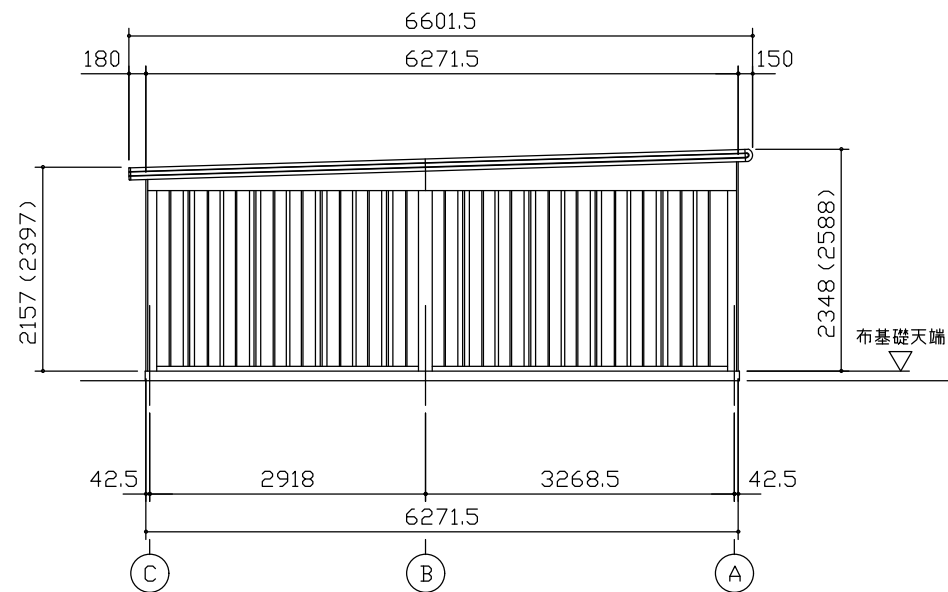

小屋伏図 (S=1/80)

平面図 (S=1/80)

側面立面図 (S=1/80)

正面立面図 (S=1/80)

- \*( ) 内寸法ハ、Hタイプヲ示ス。
- \* 有効高さハ、基礎高さヲ含ミマセシ。

名称	ヨドガレージ ラヴィージュⅢ
機種名	VGCU-2662(H)+VKCS-5062(H)型-R(単棟)

株式会社 ヨドコウ