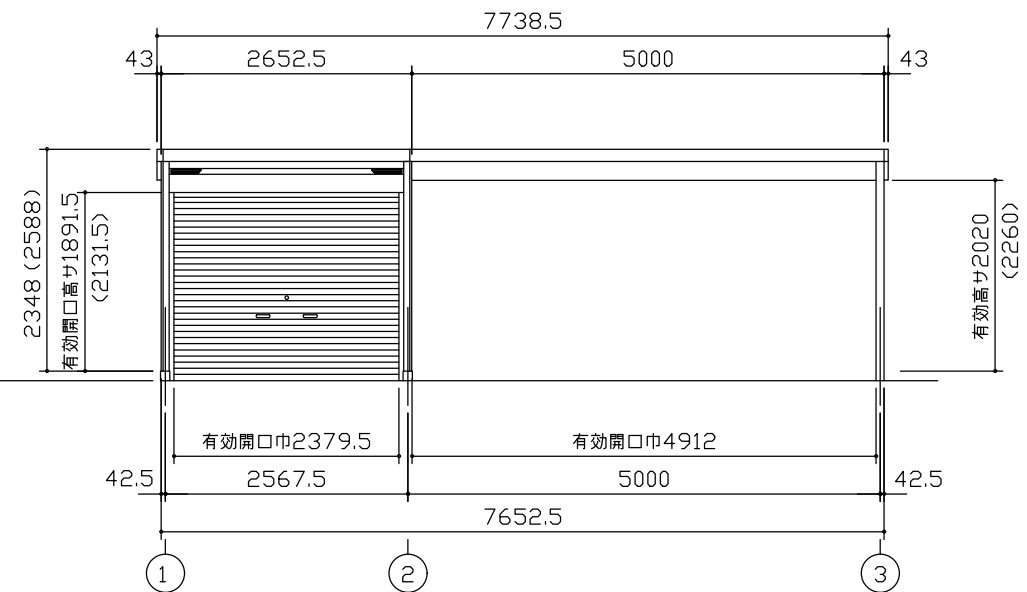

小屋伏図 (S=1/80)

平面図 (S=1/80)

側面立面図 (S=1/80)

正面立面図 (S=1/80)

- \*( ) 内寸法ハ、Hタイプヲ示ス。
- \* 有効高さハ、基礎高さヲ含ミマセシ。

名称	ヨドガレージ ラヴィージュⅢ
機種名	VGCU-2662(H)+VKCS-5062(H)型-R(単棟)

株式会社 ヨドコウ