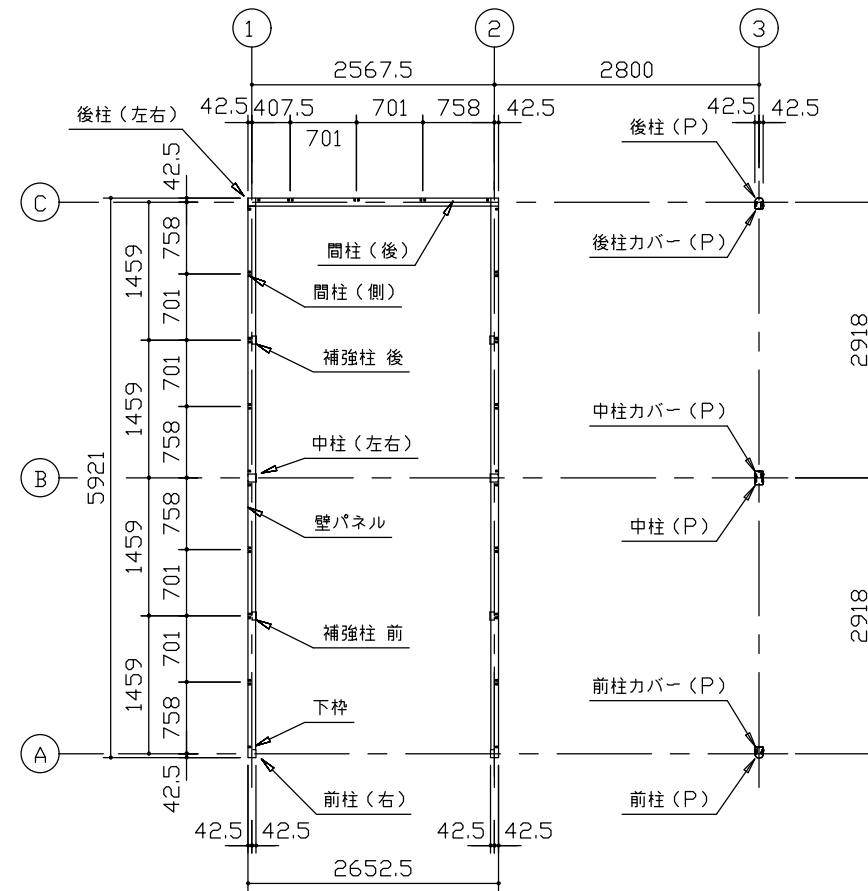

小屋伏図 (S=1/80)

平面図 (S=1/80)

側面立面図 (S=1/80)

正面立面図 (S=1/80)

- \*( ) 内寸法ハ、Hタイプラリス。
- \* 有効高さハ、基礎高さラ含ミマセン。

名称 ヨドガレージ ラヴィージュⅢ  
機種名 VGCU-2659(H)+VKCU-2859(H)型-R(単棟)

株式会社 ヨドコウ