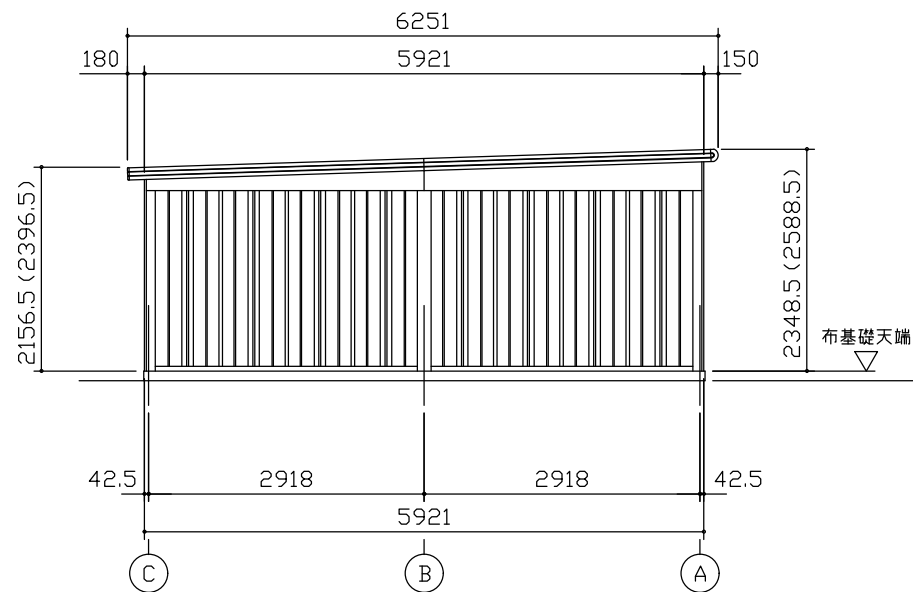

小屋伏図 (S=1/80)

平面図 (S=1/80)

側面立面図 (S=1/80)

正面立面図 (S=1/80)

- \*( ) 内寸法ハ、Hタイプラリス。
- \* 有効高さハ、基礎高さラ含ミマセン。

名称 ヨドガレージ ラヴィージュⅢ  
機種名 VGCU-2659(H)+VKCU-2859(H)型-R(単棟)

株式会社 ヨドコウ