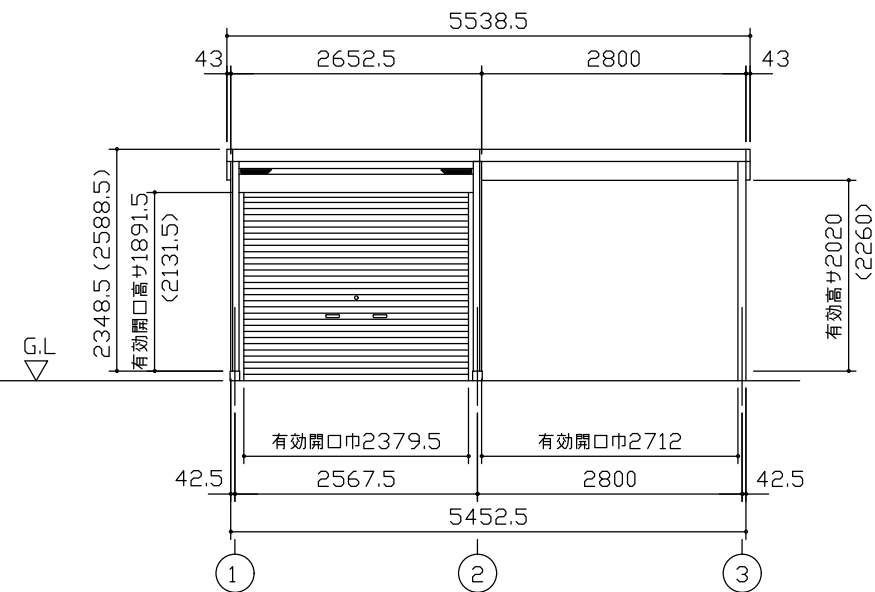

小屋伏図 (S=1/80)

平面図 (S=1/80)

側面立面図 (S=1/80)

正面立面図 (S=1/80)

- \*( ) 内寸法ハ、Hタイプラリス。
- \* 有効高さハ、基礎高さラ含ミマセン。

名称 ヨドガレージ ラヴィージュⅢ  
機種名 VGCU-2659(H)+VKCU-2859(H)型-R(単棟)

株式会社 ヨドコウ