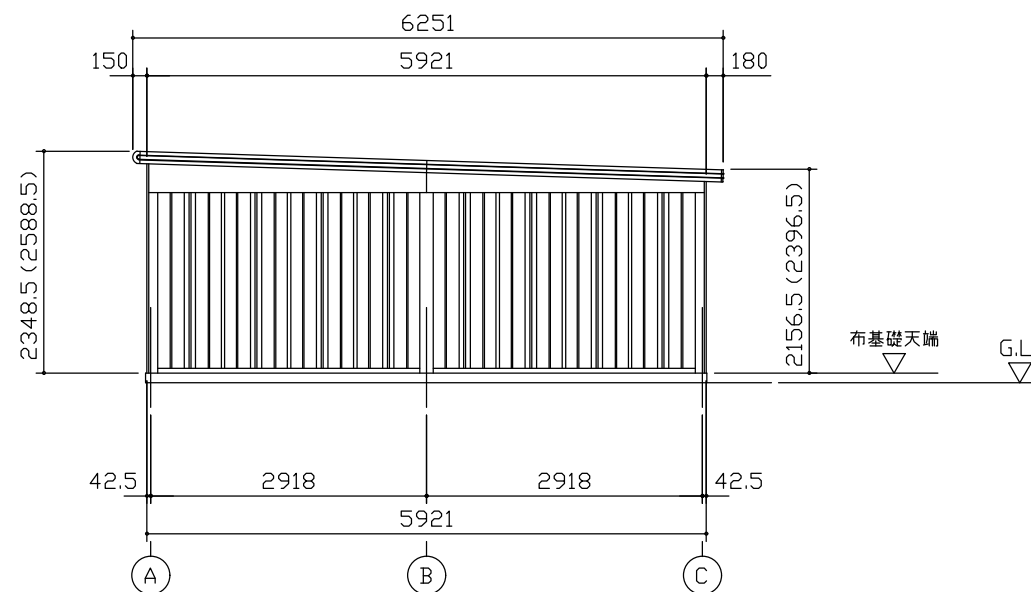

小屋伏図 (S=1/80)

平面図 (S=1/80)

側面立面図 (S=1/80)

正面立面図 (S=1/80)

*() 内寸法ハ、Hタイプラリス。
 * 有効高サハ、基礎高サヲ含ミマセン。

名称 ヨドガレージ ラヴィージュⅢ
 機種名 VGCU-2659(H)+VKCU-2859(H)型-L(単棟)

株式会社 ヨドコウ