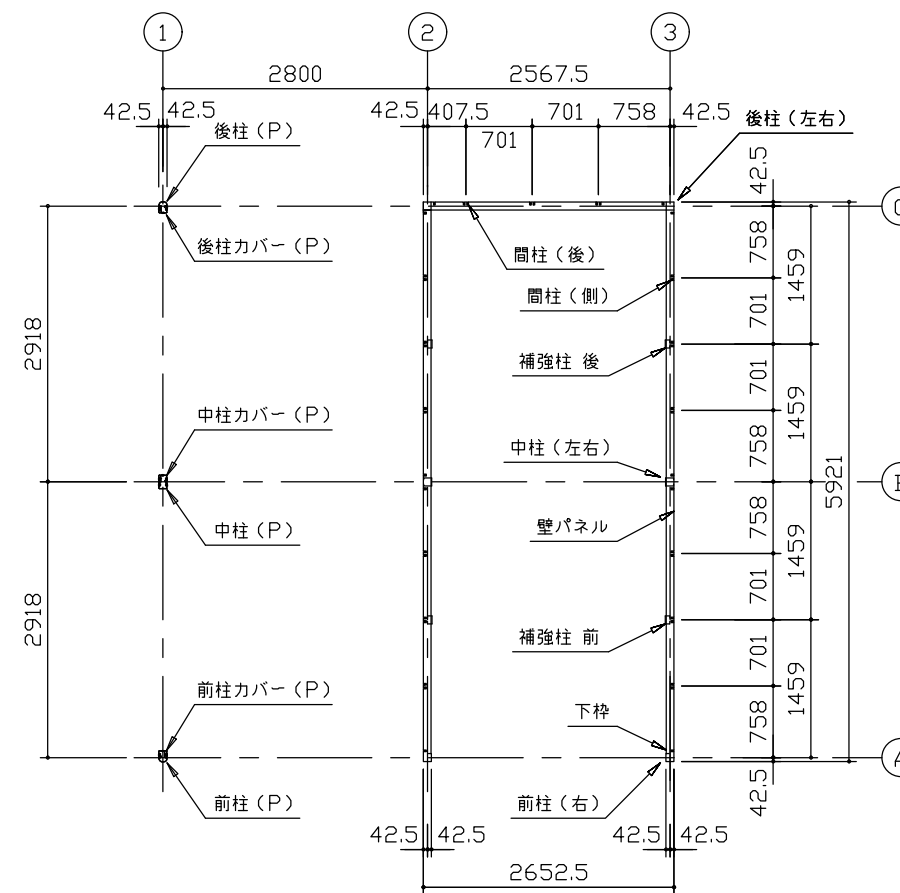

小屋伏図 (S=1/80)

平面図 (S=1/80)

側面立面図 (S=1/80)

正面立面図 (S=1/80)

*() 内寸法ハ、Hタイプラリス。
 * 有効高サハ、基礎高サヲ含ミマセン。

名称 ヨドガレージ ラヴィージュⅢ
 機種名 VGCU-2659(H)+VKCU-2859(H)型-L(単棟)

株式会社 ヨドコウ