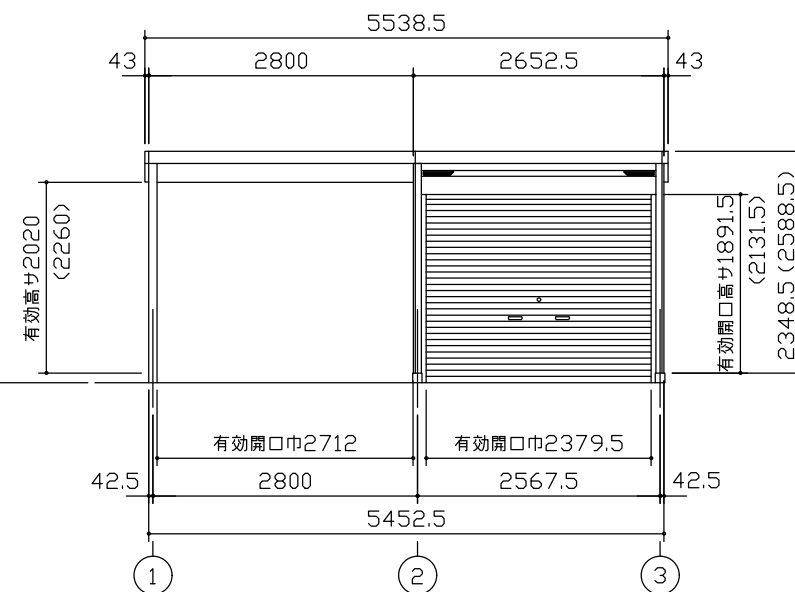

小屋伏図 (S=1/80)

平面図 (S=1/80)

側面立面図 (S=1/80)

正面立面図 (S=1/80)

*() 内寸法ハ、Hタイプラリス。
 * 有効高サハ、基礎高サヲ含ミマセン。

名称 ヨドガレージ ラヴィージュⅢ
 機種名 VGCU-2659(H)+VKCU-2859(H)型-L(単棟)

株式会社 ヨドコウ