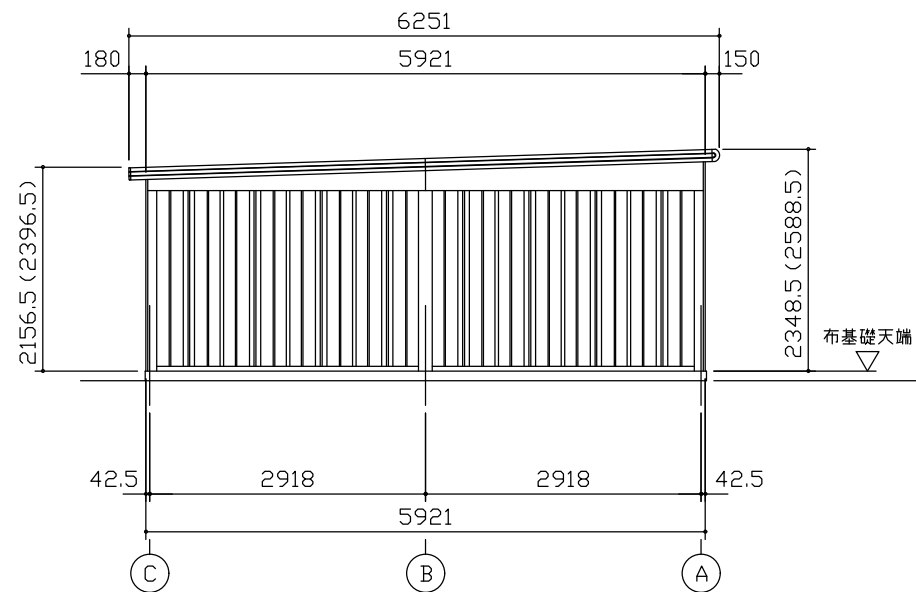

小屋伏図 (S=1/80)

平面図 (S=1/80)

側面立面図 (S=1/80)

正面立面図 (S=1/80)

() 内寸法ハ、Hタイプヲ示ス。
 * 有効高さハ、基礎高さヲ含ミマセシ。

名称	ヨドガレージ ラヴィージュⅢ
機種名	VGCU-2659(H)+VKCS-5059(H)型-R(単棟)

株式会社 ヨドコウ