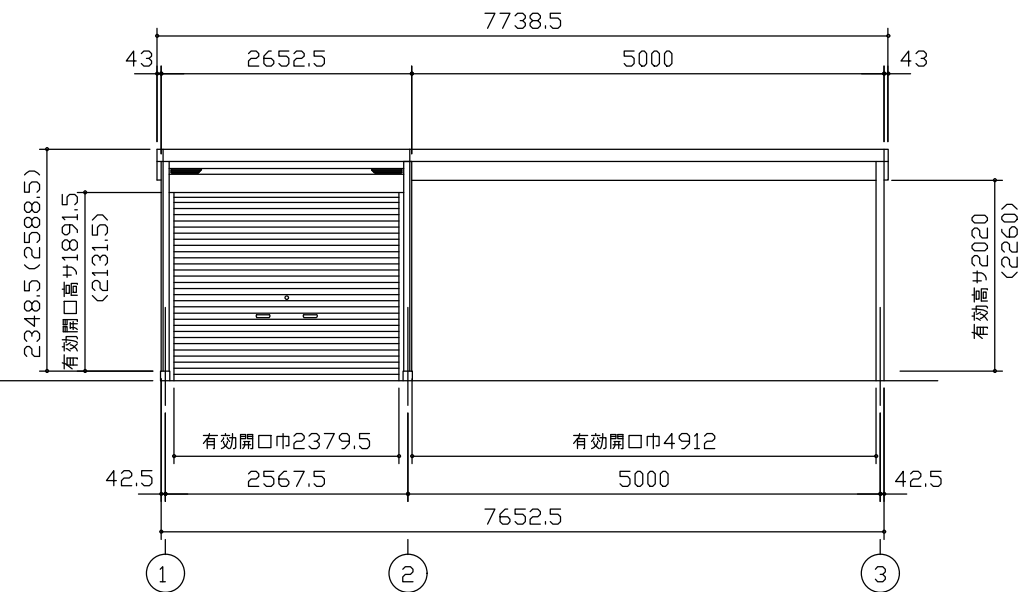

小屋伏図 (S=1/80)

平面図 (S=1/80)

側面立面図 (S=1/80)

正面立面図 (S=1/80)

() 内寸法ハ、Hタイプヲ示ス。
 * 有効高さハ、基礎高さヲ含ミマセシ。

名称	ヨドガレージ ラヴィージュⅢ
機種名	VGCU-2659(H)+VKCS-5059(H)型-R(単棟)

株式会社 ヨドコウ