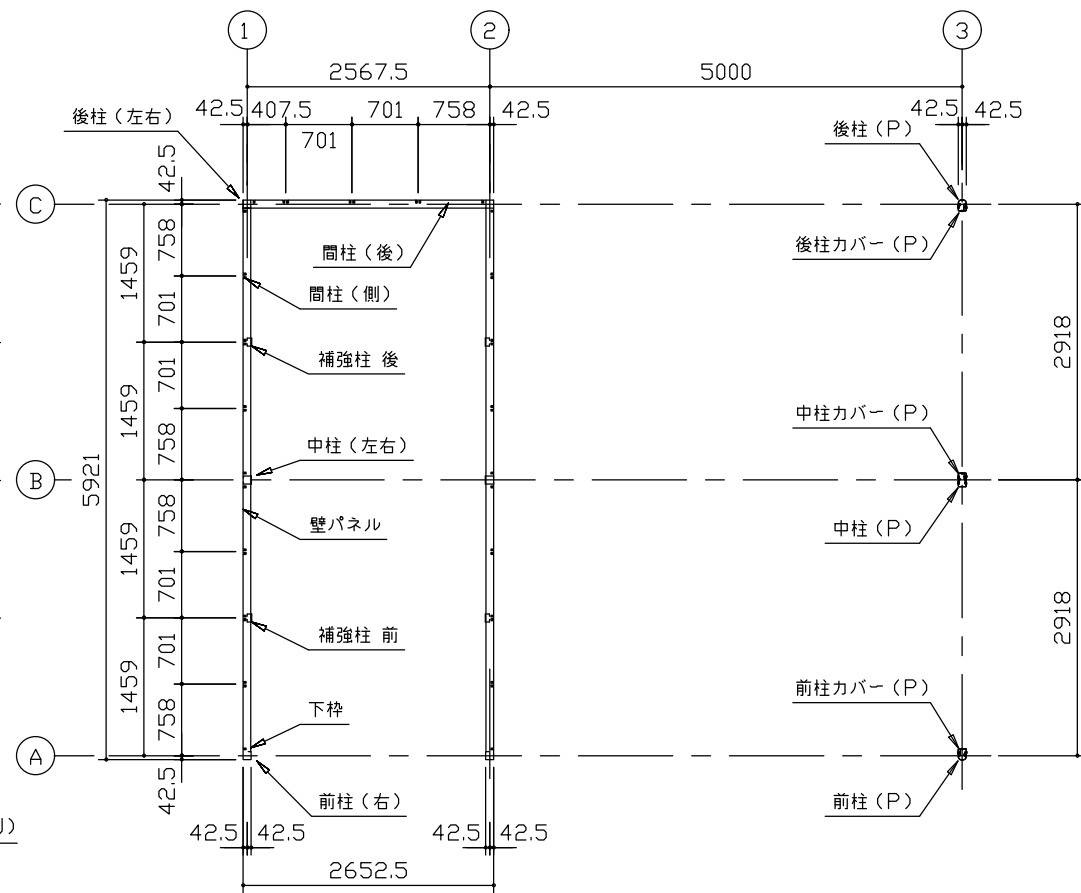

小屋伏図 (S=1/80)

平面図 (S=1/80)

側面立面図 (S=1/80)

正面立面図 (S=1/80)

() 内寸法ハ、Hタイプヲ示ス。
 * 有効高さハ、基礎高さヲ含ミマセシ。

名称	ヨドガレージ ラヴィージュⅢ
機種名	VGCU-2659(H)+VKCS-5059(H)型-R(単棟)

株式会社 ヨドコウ