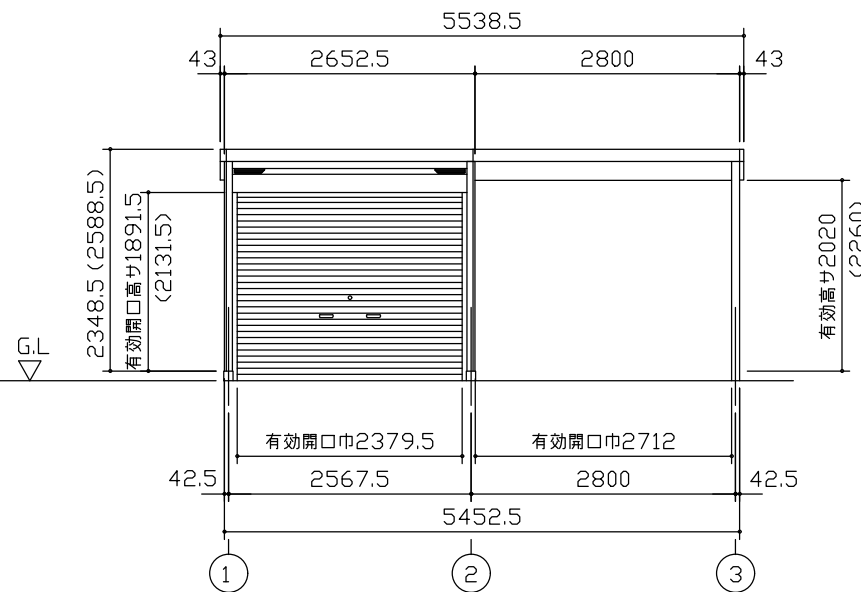

小屋伏図 (S=1/80)

平面図 (S=1/80)

側面立面図 (S=1/80)

正面立面図 (S=1/80)

*() 内寸法ハ、Hタイプヲ示ス。
 * 有効高さハ、基礎高さヲ含ミマセシ。

名称	ヨドガレージ ラヴィージュⅢ
機種名	VGCU-2655(H)+VKCU-2855(H)型-R(単棟)

株式会社 ヨドコウ