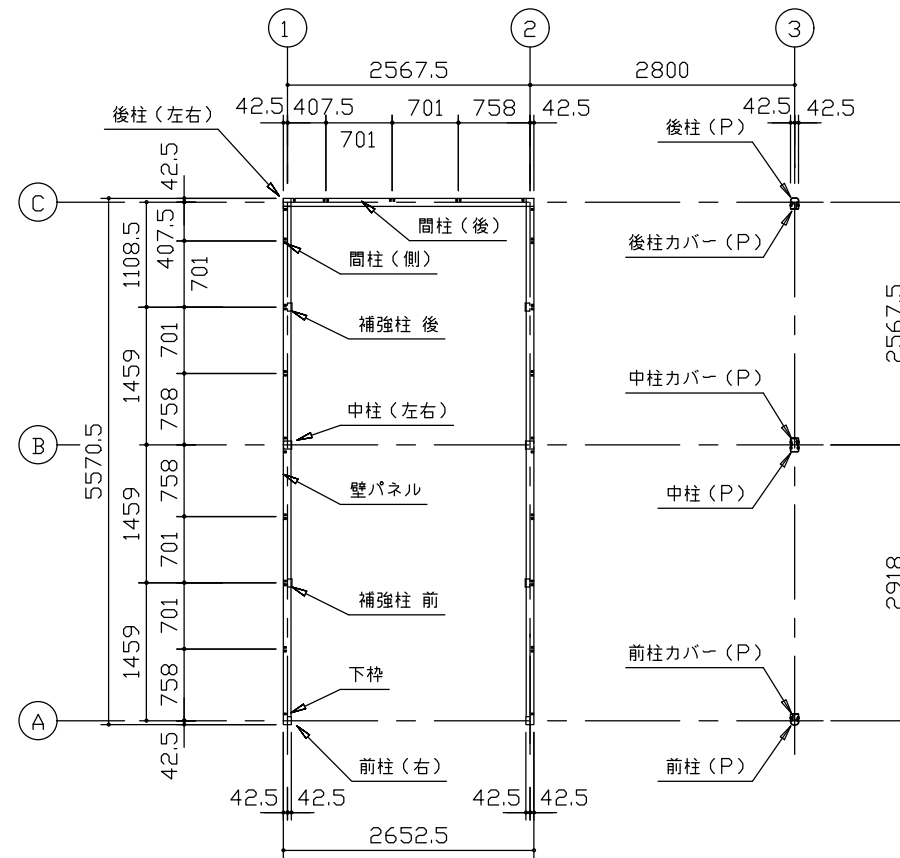

小屋伏図 (S=1/80)

平面図 (S=1/80)

側面立面図 (S=1/80)

正面立面図 (S=1/80)

*() 内寸法ハ、Hタイプヲ示ス。
 * 有効高さハ、基礎高さヲ含ミマセシ。

名称	ヨドガレージ ラヴィージュⅢ
機種名	VGCU-2655(H)+VKCU-2855(H)型-R(単棟)

株式会社 ヨドコウ