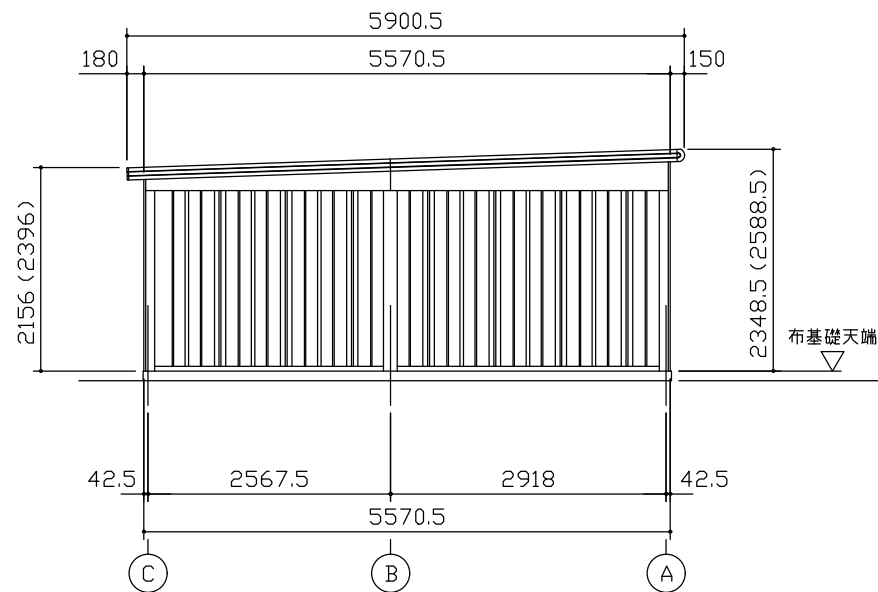

小屋伏図 (S=1/80)

平面図 (S=1/80)

側面立面図 (S=1/80)

正面立面図 (S=1/80)

*() 内寸法ハ、Hタイプヲ示ス。
 * 有効高さハ、基礎高さヲ含ミマセシ。

名称	ヨドガレージ ラヴィージュⅢ
機種名	VGCU-2655(H)+VKCU-2855(H)型-R(単棟)

株式会社 ヨドコウ