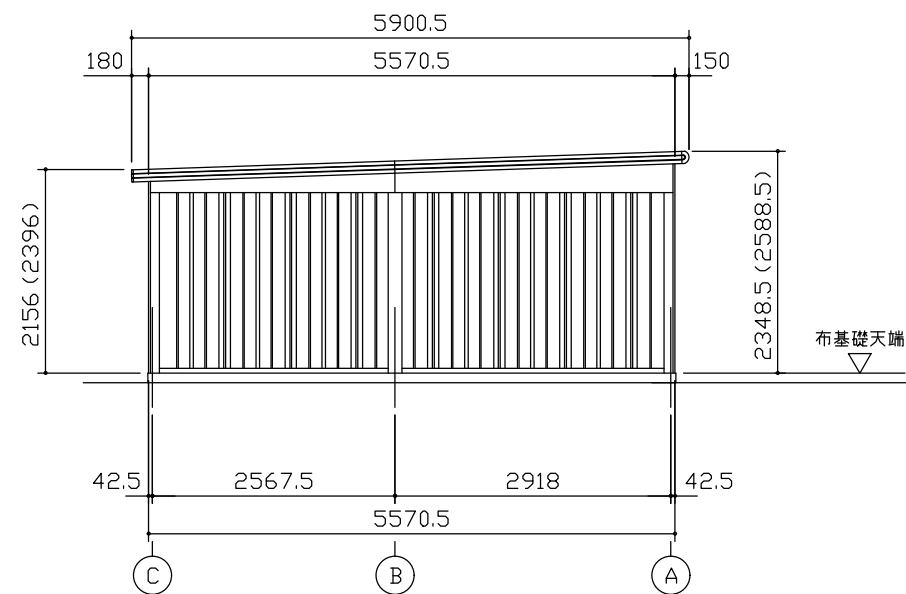

小屋伏図 (S=1/80)

平面図 (S=1/80)

側面立面図 (S=1/80)

正面立面図 (S=1/80)

- *() 内寸法ハ、Hタイプラिस。
- * 有効高さハ、基礎高サヲ含ミマセシ。

名称	ヨドガレージ ラヴィージュⅢ
機種名	VGCU-2655(H)+VKCS-5055(H)型-R(単棟)

株式会社 ヨドコウ