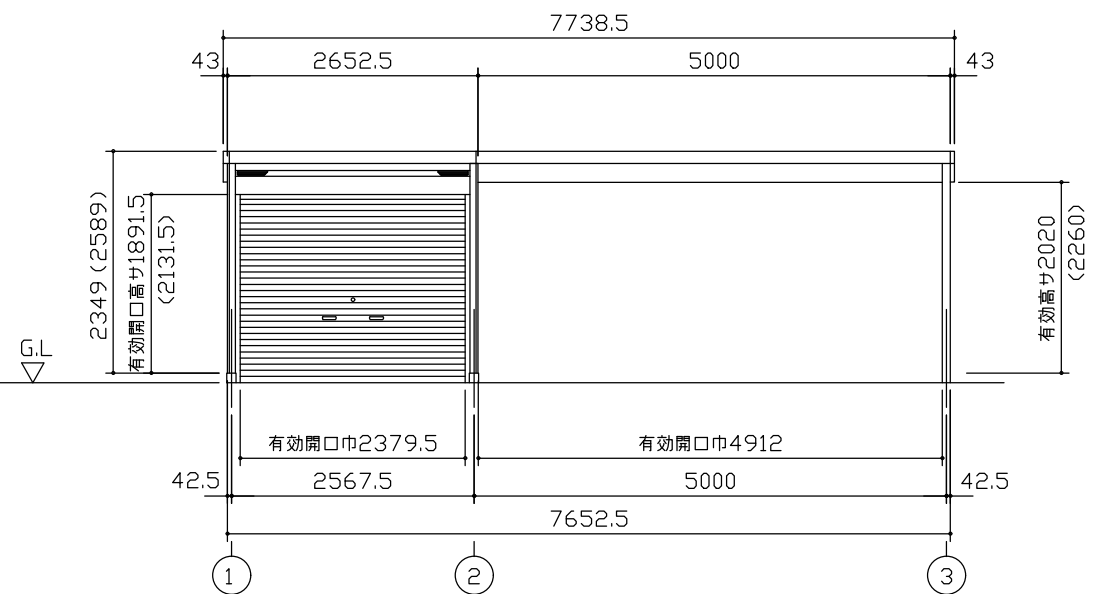

小屋伏図 (S=1/80)

平面図 (S=1/80)

側面立面図 (S=1/80)

正面立面図 (S=1/80)

- *() 内寸法ハ、Hタイプラिस。
- * 有効高さハ、基礎高サヲ含ミマセシ。

名称	ヨドガレージ ラヴィージュⅢ
機種名	VGCU-2655(H)+VKCS-5055(H)型-R(単棟)

株式会社 ヨドコウ