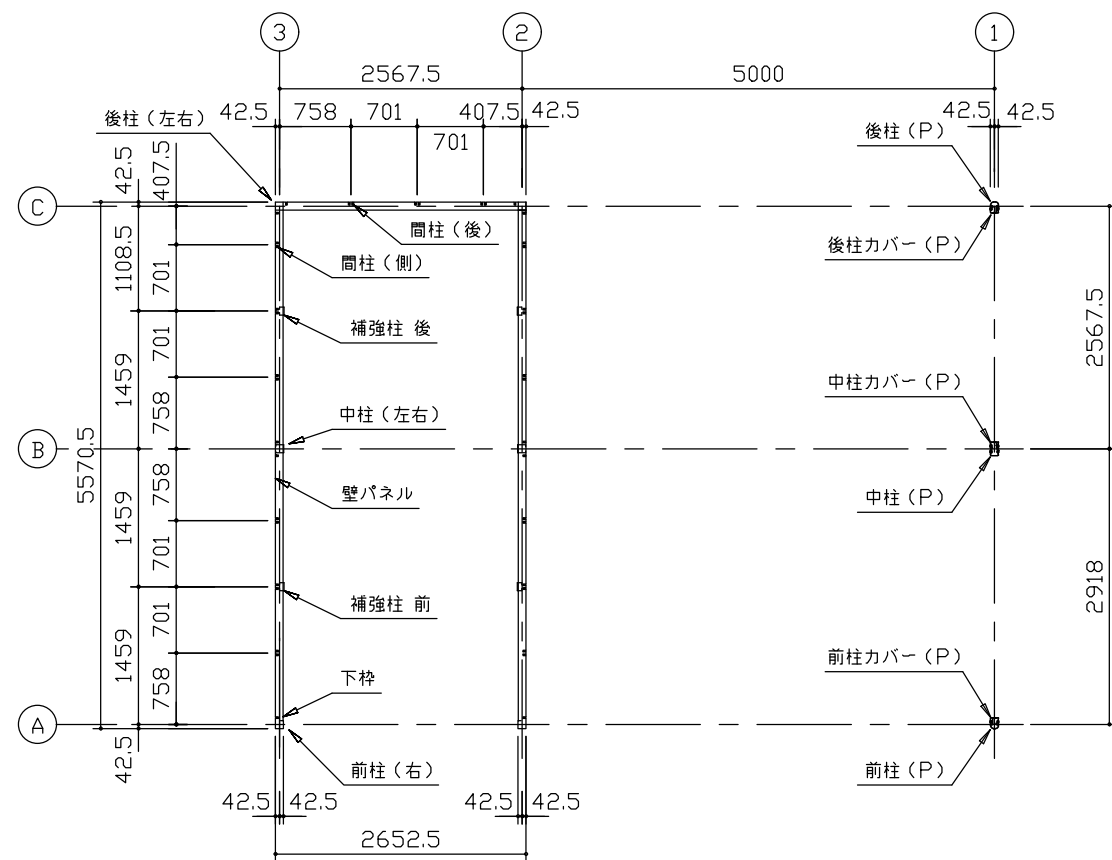

小屋伏図 (S=1/80)

平面図 (S=1/80)

側面立面図 (S=1/80)

正面立面図 (S=1/80)

- *() 内寸法ハ、Hタイプラिस。
- * 有効高さハ、基礎高サヲ含ミマセシ。

名称	ヨドガレージ ラヴィージュⅢ
機種名	VGCU-2655(H)+VKCS-5055(H)型-R(単棟)

株式会社 ヨドコウ