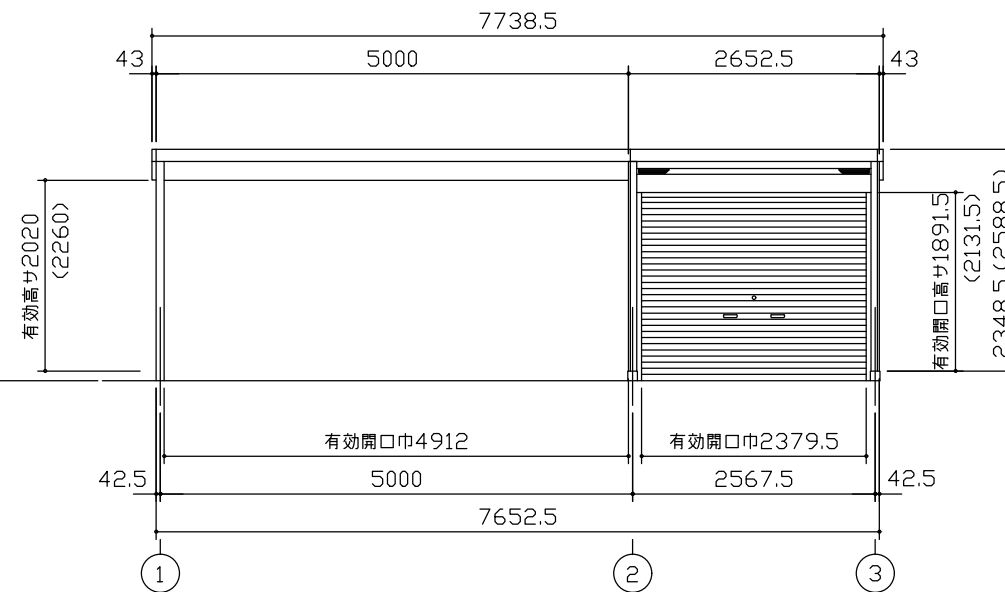

小屋伏図 (S=1/80)

平面図 (S=1/80)

側面立面図 (S=1/80)

正面立面図 (S=1/80)

* () 内寸法ハ、Hタイプヲ示ス。
 * 有効高さハ、基礎高さヲ含ミマセン。

名称	ヨドガレージ ラヴィージュⅢ
機種名	VGCU-2655(H)+VKCS-5055(H)型-L(単棟)

株式会社 ヨドコウ