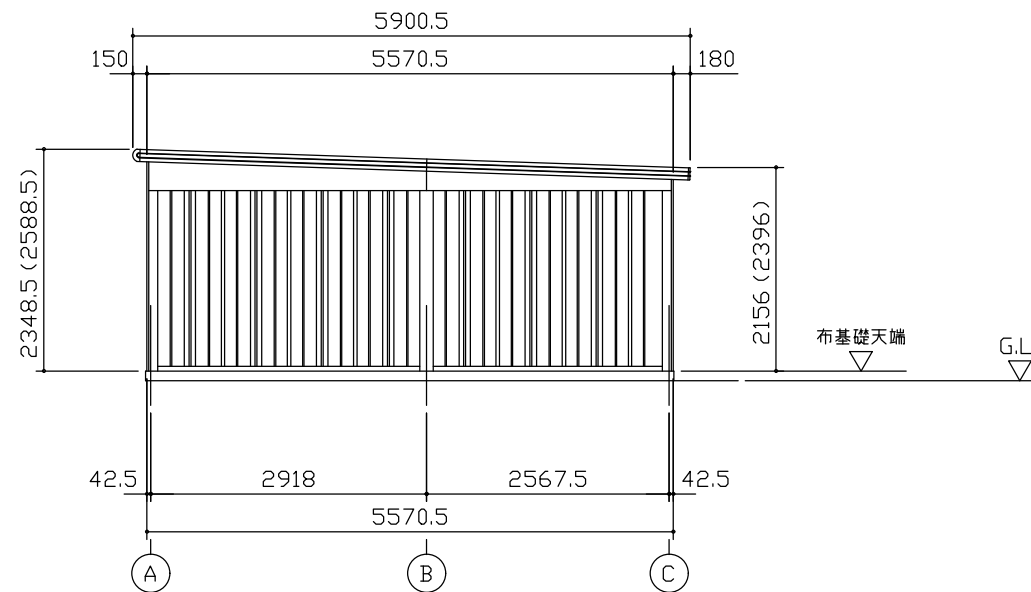

小屋伏図 (S=1/80)

平面図 (S=1/80)

側面立面図 (S=1/80)

正面立面図 (S=1/80)

* () 内寸法ハ、Hタイプヲ示ス。
 * 有効高さハ、基礎高さヲ含ミマセン。

名称	ヨドガレージ ラヴィージュⅢ
機種名	VGCU-2655(H)+VKCS-5055(H)型-L(単棟)

株式会社 ヨドコウ