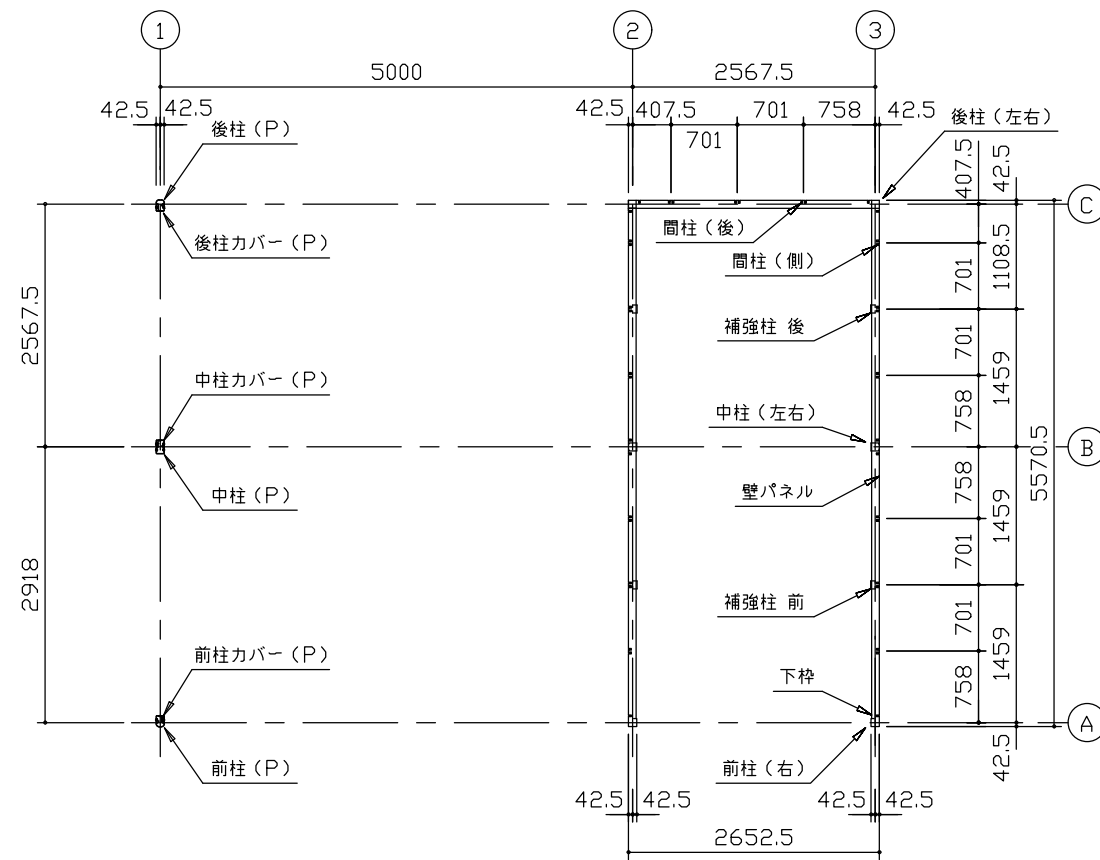

小屋伏図 (S=1/80)

平面図 (S=1/80)

側面立面図 (S=1/80)

正面立面図 (S=1/80)

* () 内寸法ハ、Hタイプヲ示ス。
 * 有効高さハ、基礎高さヲ含ミマセン。

名称	ヨドガレージ ラヴィージュⅢ
機種名	VGCU-2655(H)+VKCS-5055(H)型-L(単棟)

株式会社 ヨドコウ