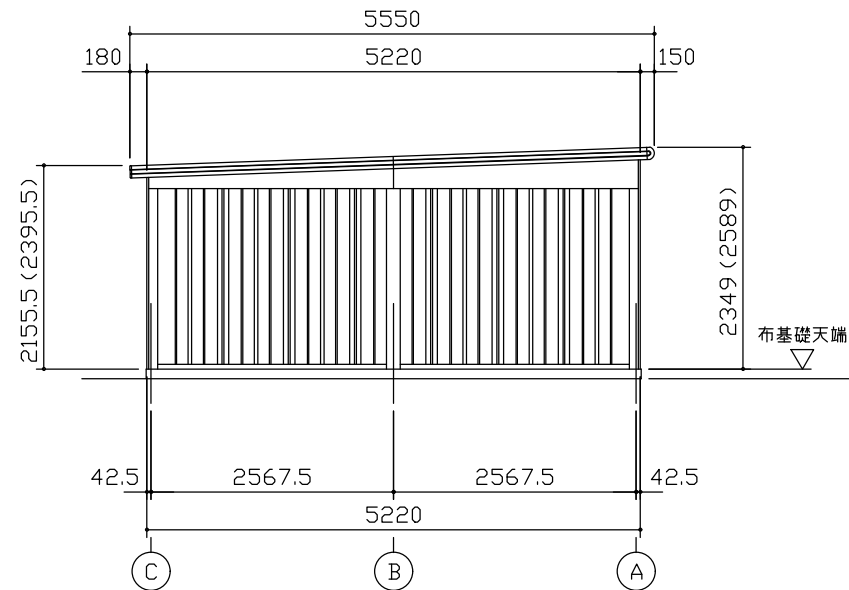

小屋伏図 (S=1/80)

平面図 (S=1/80)

側面立面図 (S=1/80)

正面立面図 (S=1/80)

* () 内寸法ハ、Hタイプヲ示ス。
 * 有効高さハ、基礎高さヲ含ミマセシ。

名称	ヨドガレージ ラヴィージュⅢ
機種名	VGCU-2652(H)+VKCU-2852(H)型-R(単棟)

株式会社 ヨドコウ