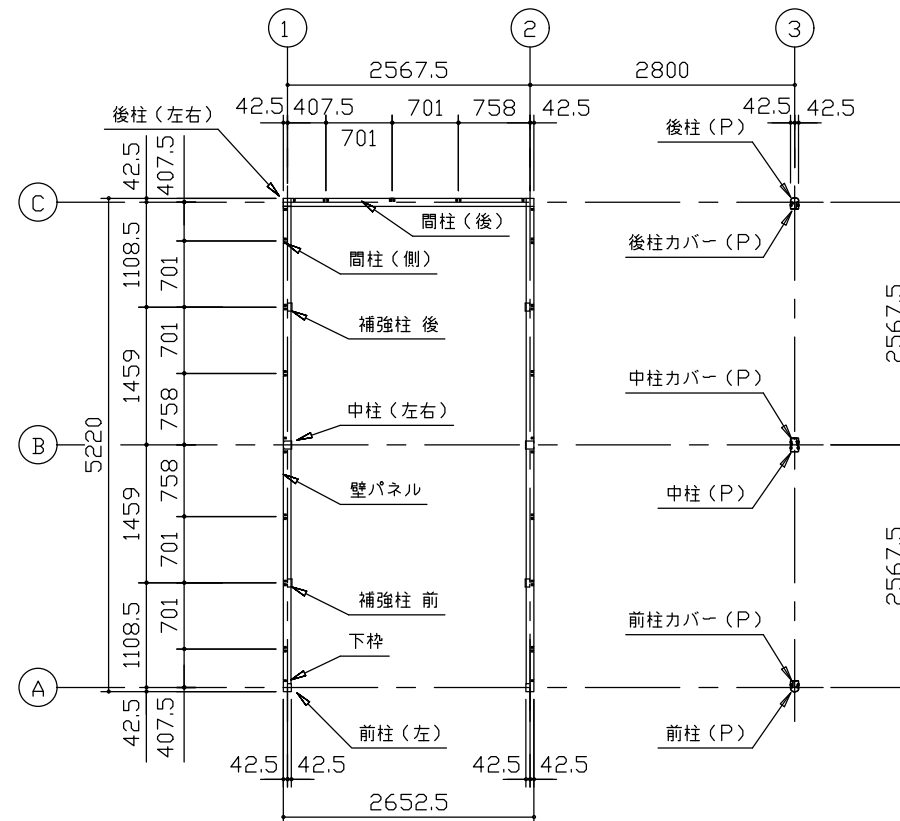

小屋伏図 (S=1/80)

平面図 (S=1/80)

側面立面図 (S=1/80)

正面立面図 (S=1/80)

* () 内寸法ハ、Hタイプヲ示ス。
 * 有効高さハ、基礎高さヲ含ミマセシ。

名称	ヨドガレージ ラヴィージュⅢ
機種名	VGCU-2652(H)+VKCU-2852(H)型-R(単棟)

株式会社 ヨドコウ