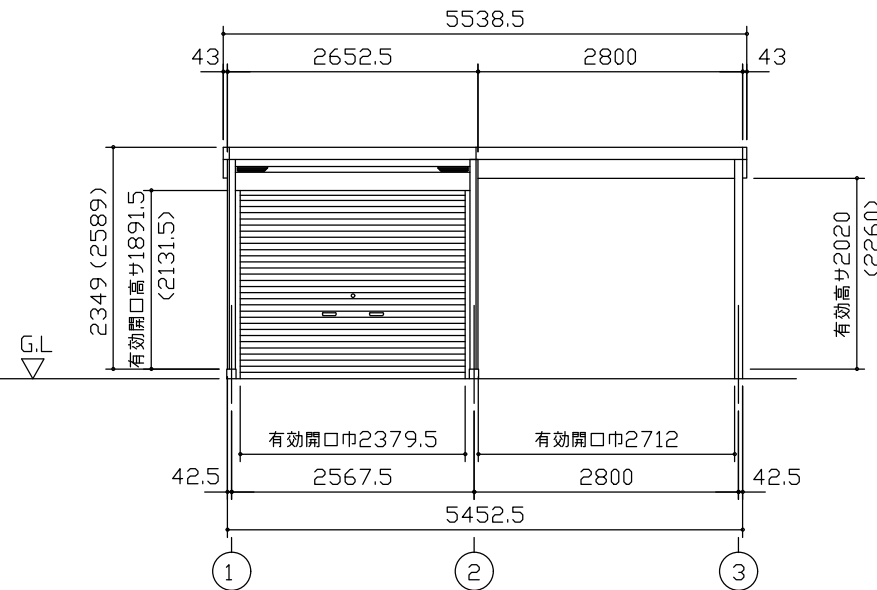

小屋伏図 (S=1/80)

平面図 (S=1/80)

側面立面図 (S=1/80)

正面立面図 (S=1/80)

* () 内寸法ハ、Hタイプヲ示ス。
 * 有効高さハ、基礎高さヲ含ミマセシ。

名称	ヨドガレージ ラヴィージュⅢ
機種名	VGCU-2652(H)+VKCU-2852(H)型-R(単棟)

株式会社 ヨドコウ