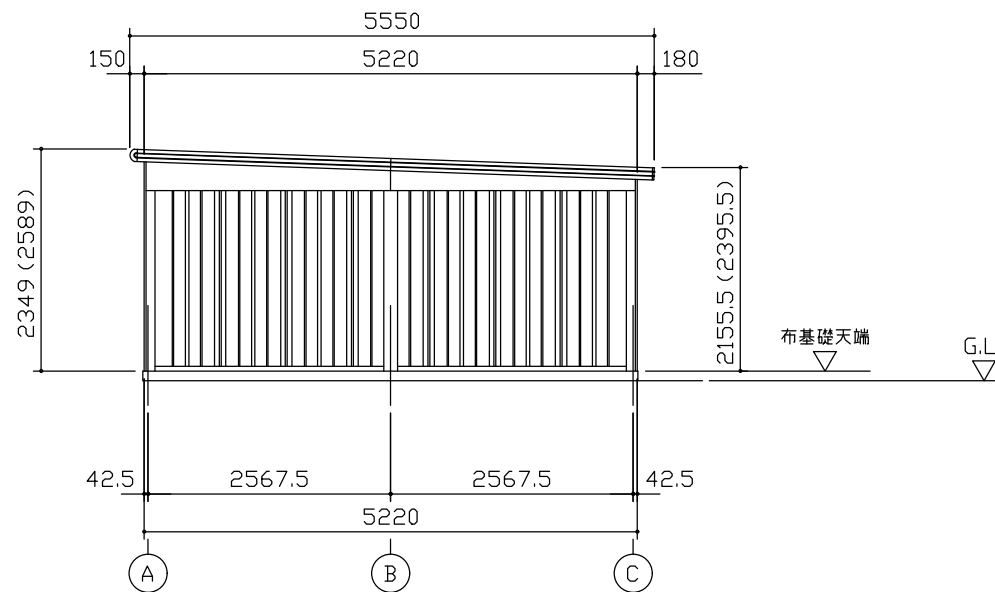

小屋伏図 (S=1/80)

平面図 (S=1/80)

側面立面図 (S=1/80)

正面立面図 (S=1/80)

- *() 内寸法ハ、Hタイプラシス。
- * 有効高さハ、基礎高サヲ含ミマセン。

名称 ヨドガレージ ラヴィージュⅢ
機種名 VGCU-2652(H)+VKCU-2852(H)型-L(単棟)

株式会社 ヨドコウ