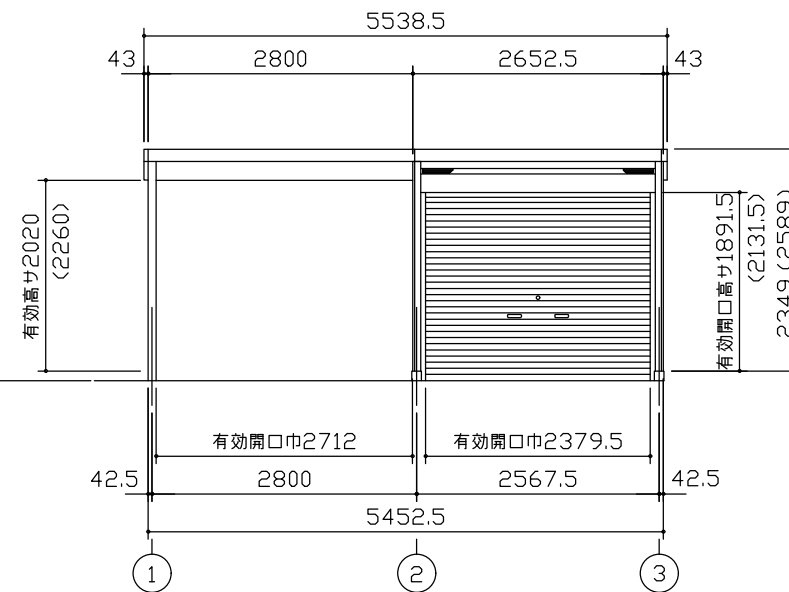

小屋伏図 (S=1/80)

平面図 (S=1/80)

側面立面図 (S=1/80)

正面立面図 (S=1/80)

- *() 内寸法ハ、Hタイプラシス。
- * 有効高さハ、基礎高サヲ含ミマセン。

名称 ヨドガレージ ラヴィージュⅢ
機種名 VGCU-2652(H)+VKCU-2852(H)型-L(単棟)

株式会社 ヨドコウ