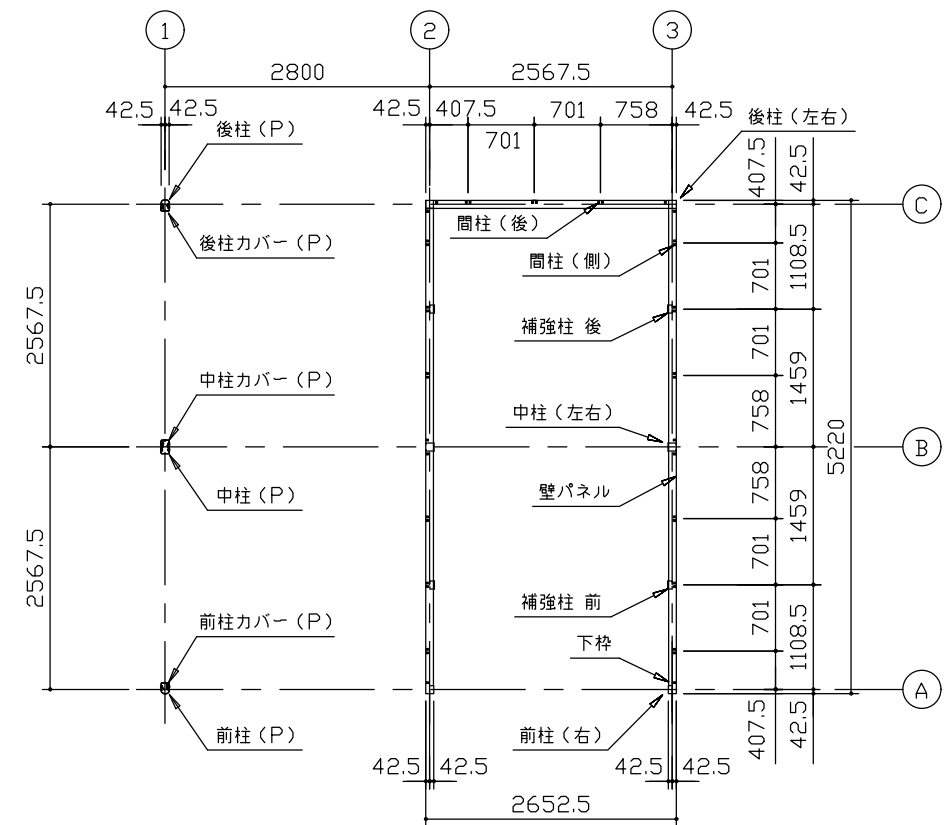

小屋伏図 (S=1/80)

平面図 (S=1/80)

側面立面図 (S=1/80)

正面立面図 (S=1/80)

- *() 内寸法ハ、Hタイプラシス。
- * 有効高さハ、基礎高サヲ含ミマセン。

名称 ヨドガレージ ラヴィージュⅢ
機種名 VGCU-2652(H)+VKCU-2852(H)型-L(単棟)

株式会社 ヨドコウ