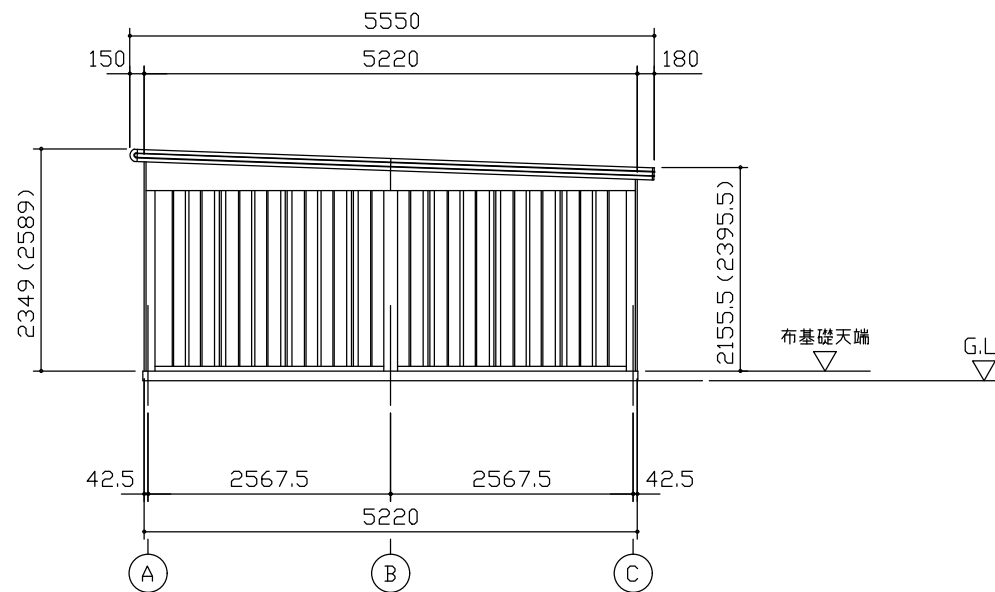

小屋伏図 (S=1/80)

平面図 (S=1/80)

側面立面図 (S=1/80)

正面立面図 (S=1/80)

*() 内寸法ハ、Hタイプラシス。
 * 有効高さハ、基礎高サヲ含ミマセン。

名称	ヨドガレージ ラヴィージュⅢ
機種名	VGCU-2652(H)+VKCS-5052(H)型-L(単棟)

株式会社 ヨドコウ