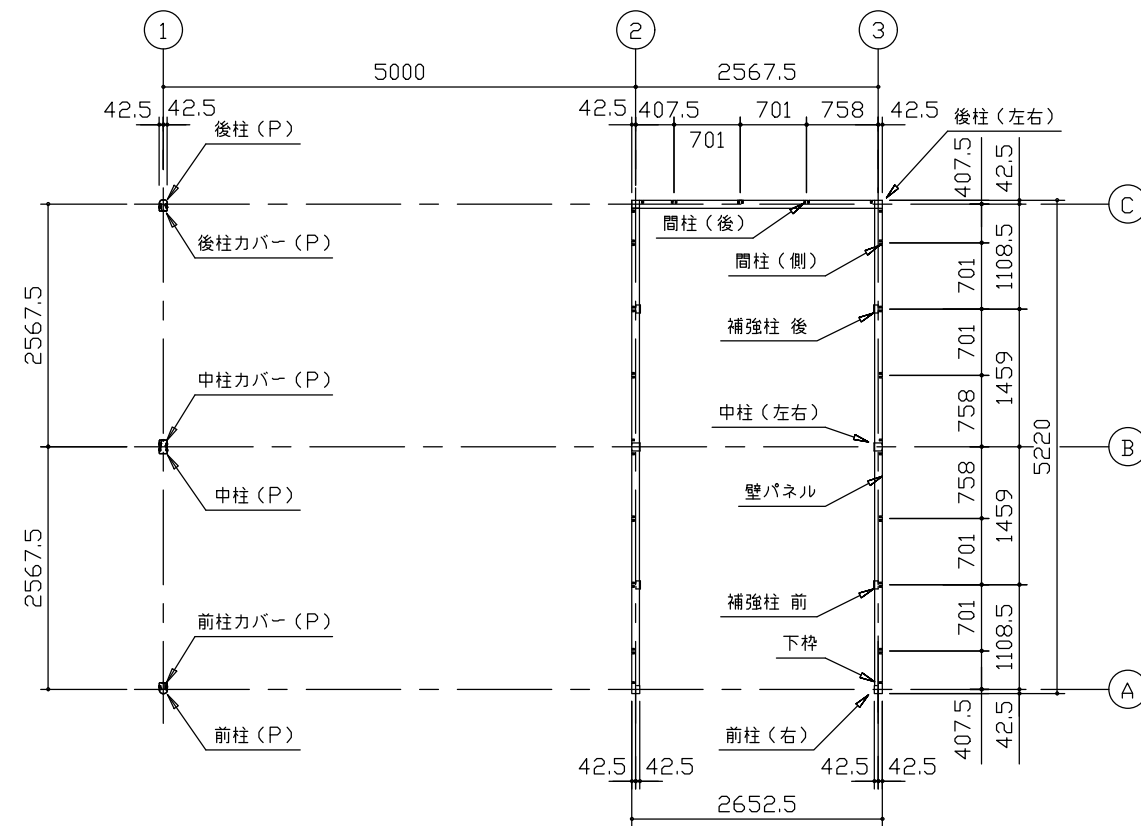

小屋伏図 (S=1/80)

平面図 (S=1/80)

側面立面図 (S=1/80)

正面立面図 (S=1/80)

*() 内寸法ハ、Hタイプラシス。
 * 有効高さハ、基礎高サヲ含ミマセン。

名称	ヨドガレージ ラヴィージュⅢ
機種名	VGCU-2652(H)+VKCS-5052(H)型-L(単棟)

株式会社 ヨドコウ