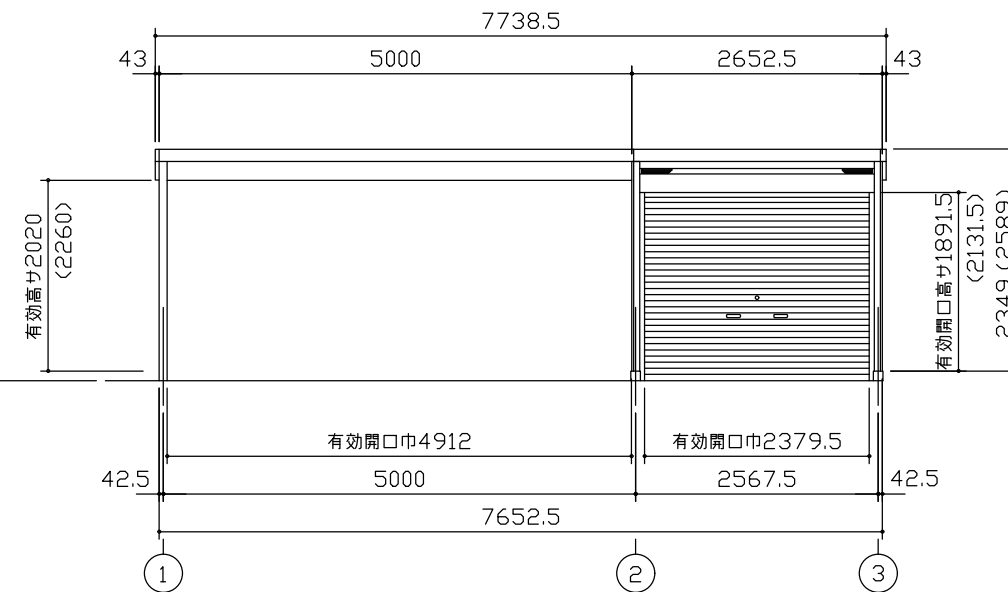

小屋伏図 (S=1/80)

平面図 (S=1/80)

側面立面図 (S=1/80)

正面立面図 (S=1/80)

*() 内寸法ハ、Hタイプラシス。
 * 有効高さハ、基礎高サヲ含ミマセン。

名称	ヨドガレージ ラヴィージュⅢ
機種名	VGCU-2652(H)+VKCS-5052(H)型-L(単棟)

株式会社 ヨドコウ