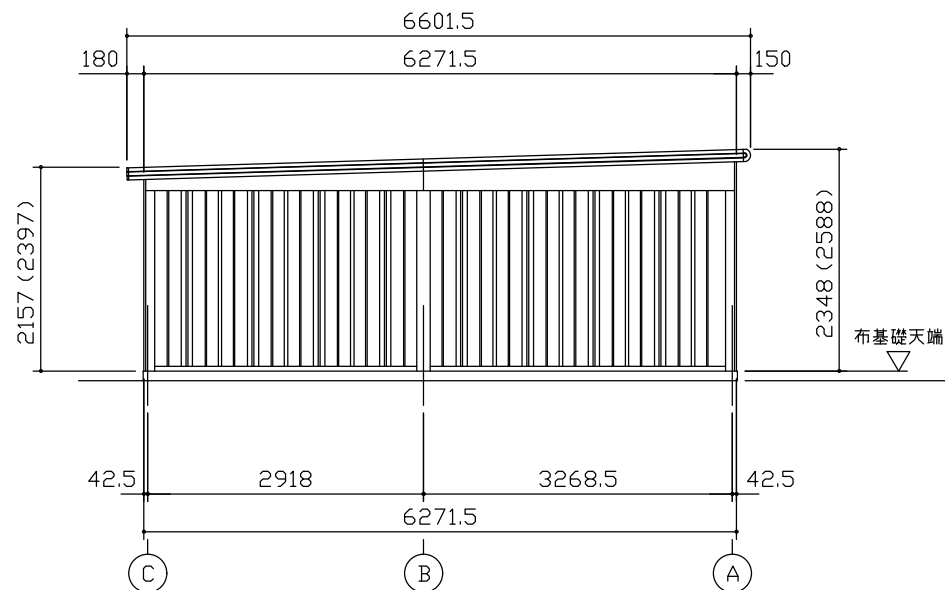

小屋伏図 (S=1/80)

平面図 (S=1/80)

側面立面図 (S=1/80)

正面立面図 (S=1/80)

*() 内寸法ハ、Hタイプヲ示ス。
 * 有効高さハ、基礎高さヲ含ミマセシ。

名称 ヨドガレージ ラヴィージュⅢ
 機種名 VGC-3362(H)+VKC-5062(H)型-R(単棟)

株式会社 ヨドコウ