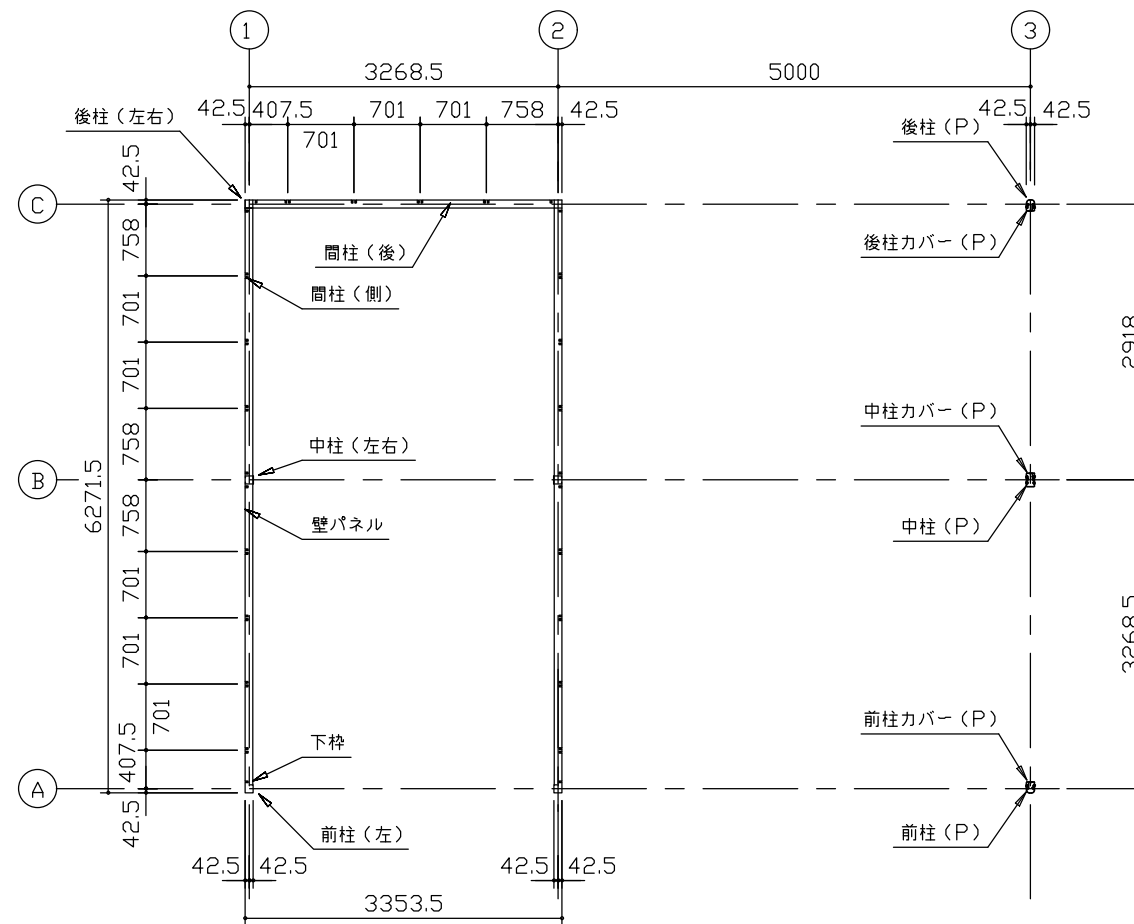

小屋伏図 (S=1/80)

平面図 (S=1/80)

側面立面図 (S=1/80)

正面立面図 (S=1/80)

*() 内寸法ハ、Hタイプヲ示ス。
 * 有効高さハ、基礎高さヲ含ミマセシ。

名称 ヨドガレージ ラヴィージュⅢ
 機種名 VGC-3362(H)+VKC-5062(H)型-R(単棟)

株式会社 ヨドコウ