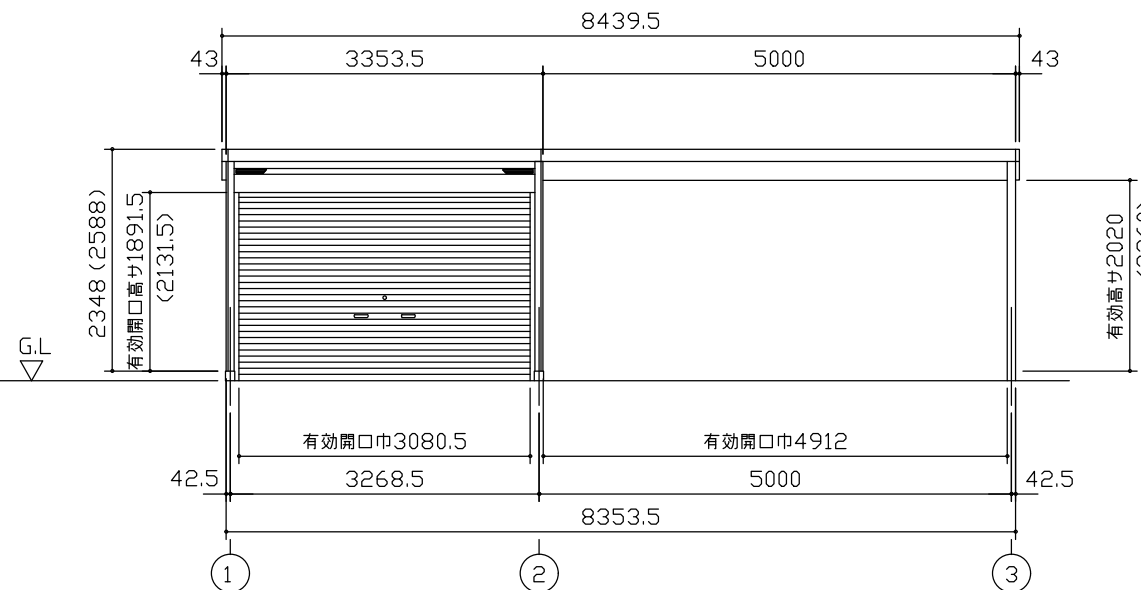

小屋伏図 (S=1/80)

平面図 (S=1/80)

側面立面図 (S=1/80)

正面立面図 (S=1/80)

*() 内寸法ハ、Hタイプヲ示ス。
 * 有効高さハ、基礎高さヲ含ミマセシ。

名称 ヨドガレージ ラヴィージュⅢ
 機種名 VGC-3362(H)+VKC-5062(H)型-R(単棟)

株式会社 ヨドコウ