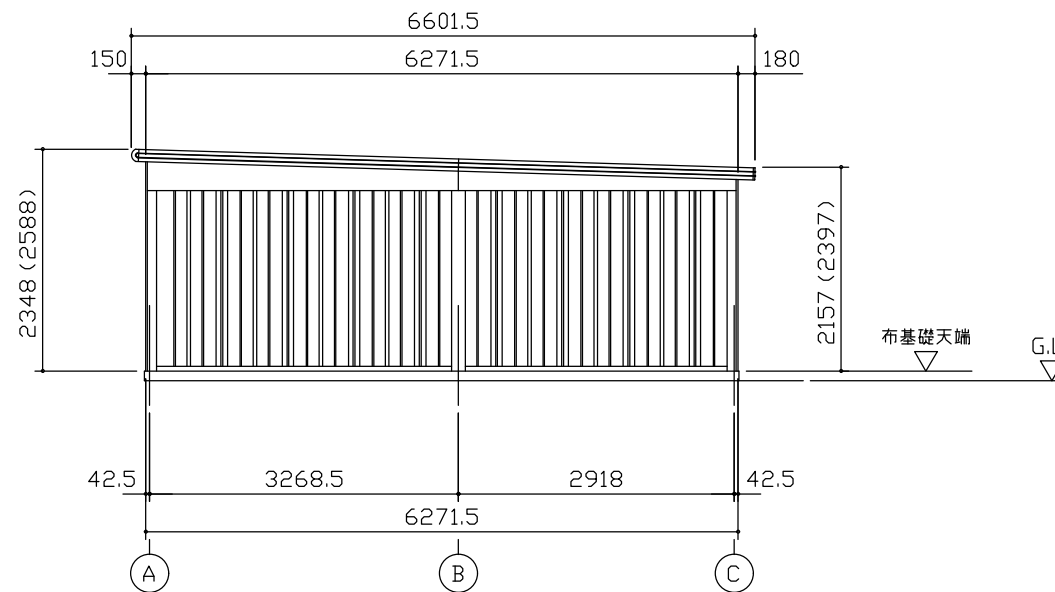

小屋伏図 (S=1/80)

平面図 (S=1/80)

側面立面図 (S=1/80)

正面立面図 (S=1/80)

*() 内寸法ハ、Hタイプヲ示ス。
 * 有効高サハ、基礎高サヲ含ミマセン。

名称	ヨドガレージ ラヴィージュⅢ
機種名	VGC-3362(H)+VKC-5062(H)型-L(単棟)

株式会社 ヨドコウ