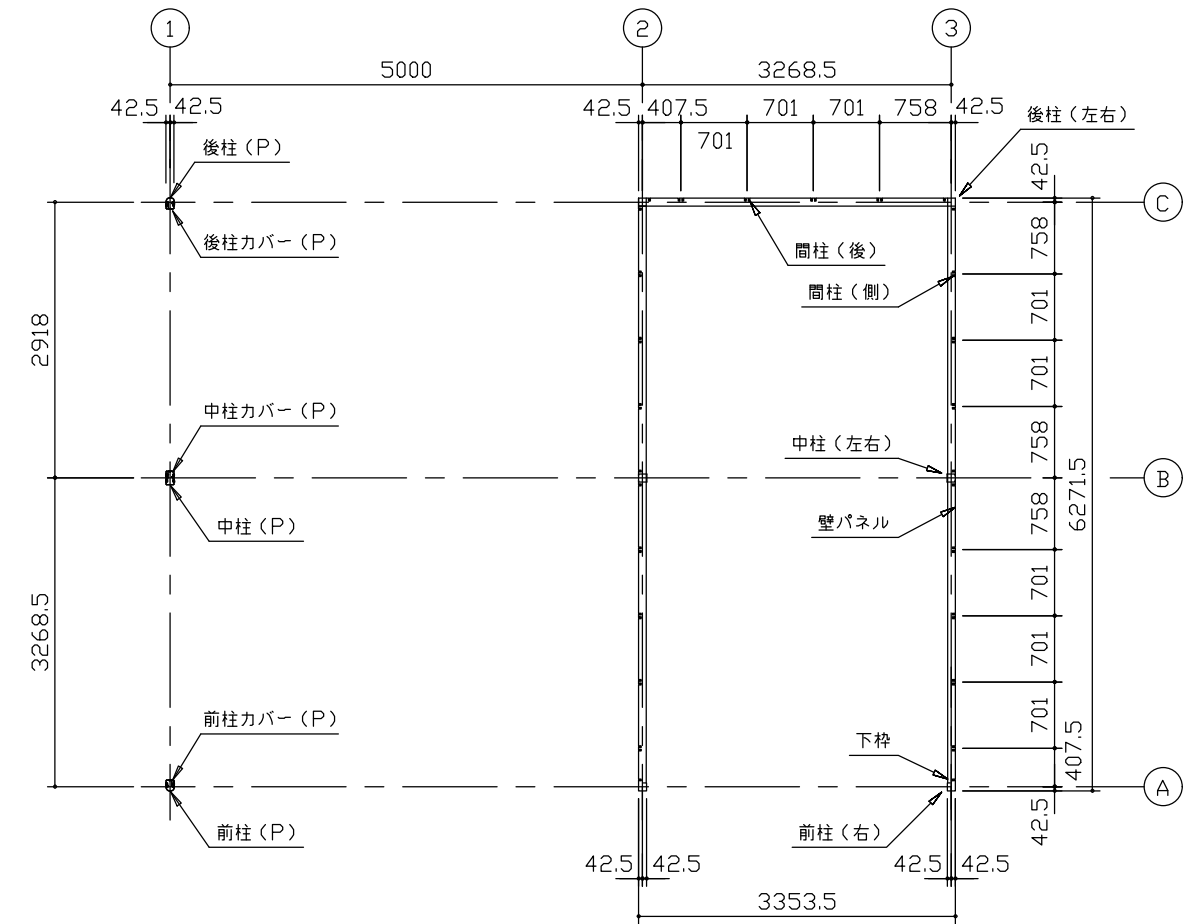

小屋伏図 (S=1/80)

平面図 (S=1/80)

側面立面図 (S=1/80)

正面立面図 (S=1/80)

*() 内寸法ハ、Hタイプヲ示ス。
 * 有効高サハ、基礎高サヲ含ミマセン。

名称	ヨドガレージ ラヴィージュⅢ
機種名	VGC-3362(H)+VKC-5062(H)型-L(単棟)

株式会社 ヨドコウ