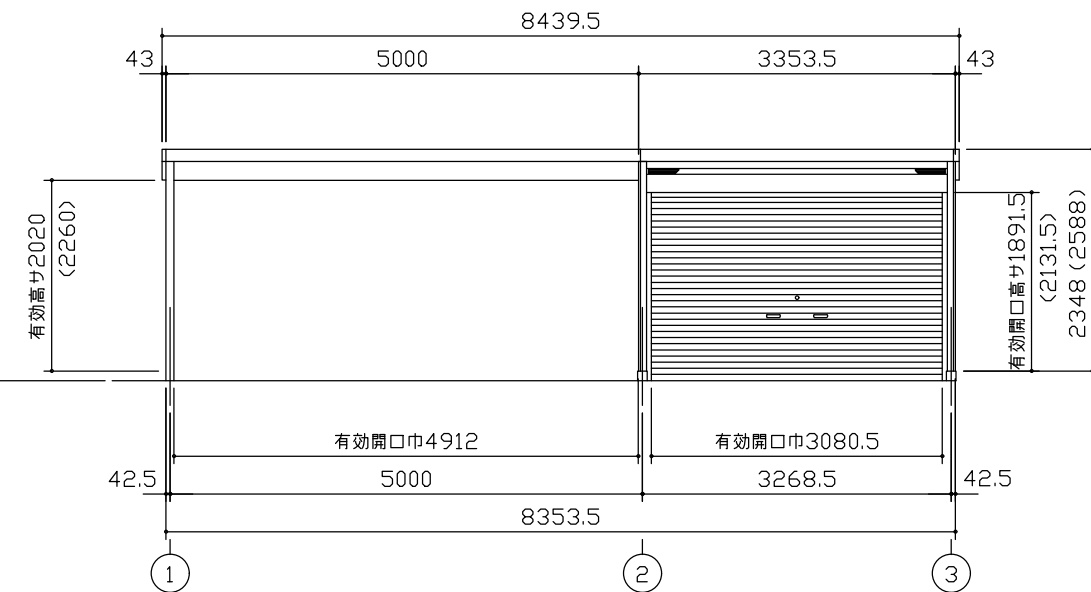

小屋伏図 (S=1/80)

平面図 (S=1/80)

側面立面図 (S=1/80)

正面立面図 (S=1/80)

*() 内寸法ハ、Hタイプヲ示ス。
 * 有効高サハ、基礎高サヲ含ミマセン。

名称	ヨドガレージ ラヴィージュⅢ
機種名	VGC-3362(H)+VKC-5062(H)型-L(単棟)

株式会社 ヨドコウ