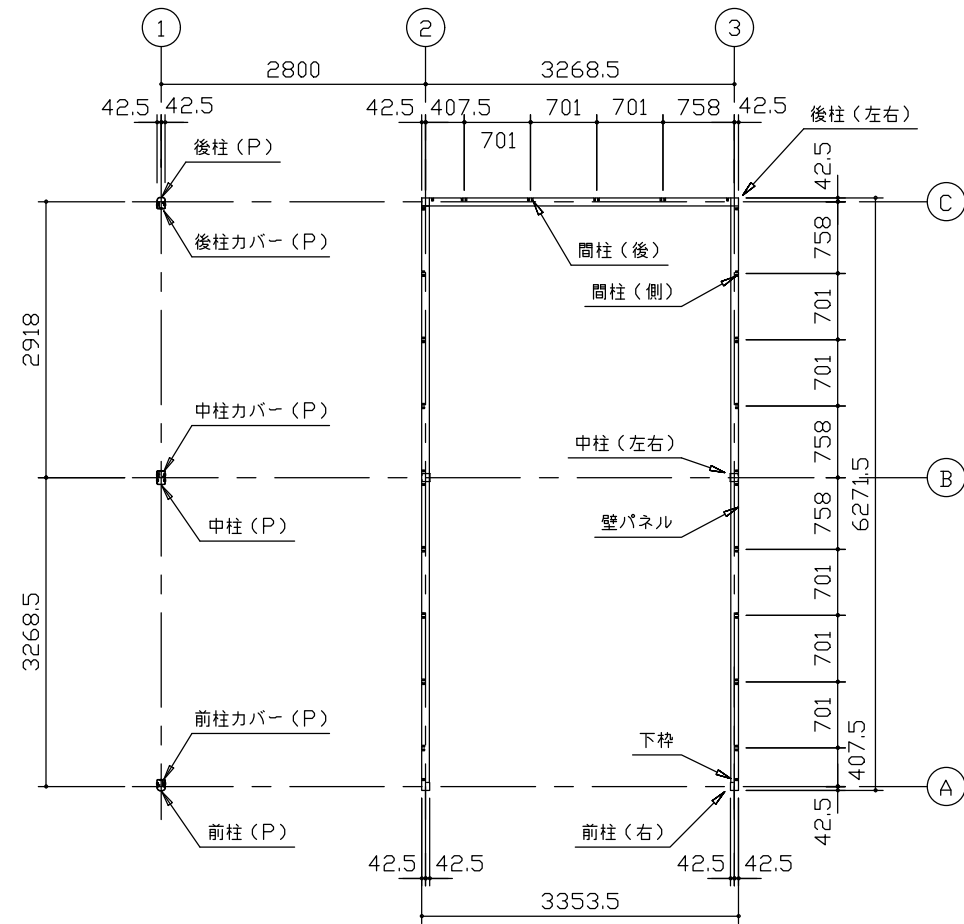

小屋伏図 (S=1/80)

平面図 (S=1/80)

側面立面図 (S=1/80)

正面立面図 (S=1/80)

\*( ) 内寸法ハ、Hタイプヲ示ス。  
 ・有効高サハ、基礎高サヲ含ミマセシ。

名称 ヨドガレージ ラヴィージュⅢ  
 機種名 VGC-3362(H)+VKC-2862(H)型-L(単棟)

株式会社 ヨドコウ