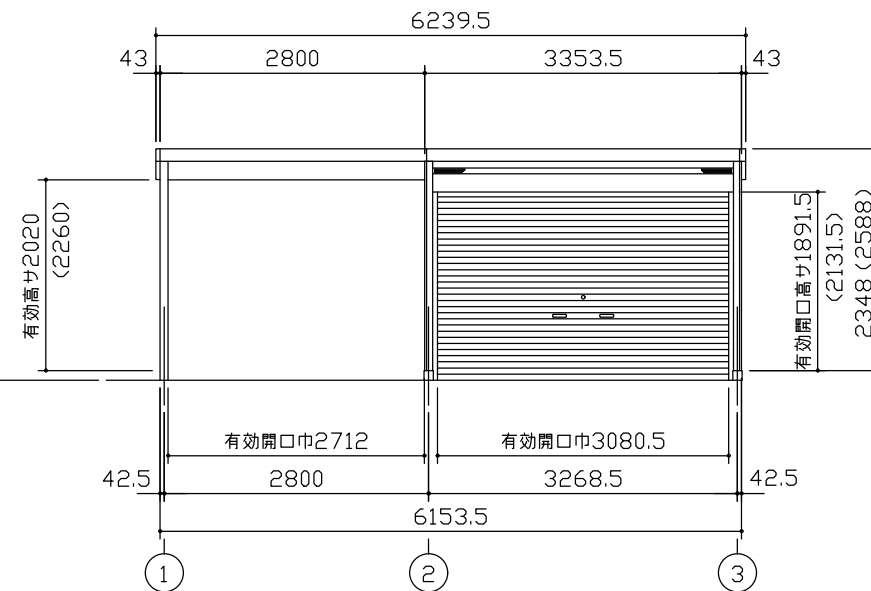

小屋伏図 (S=1/80)

平面図 (S=1/80)

側面立面図 (S=1/80)

正面立面図 (S=1/80)

\*( ) 内寸法ハ、Hタイプヲ示ス。  
 ・有効高サハ、基礎高サヲ含ミマセシ。

名称 ヨドガレージ ラヴィージュⅢ  
 機種名 VGC-3362(H)+VKC-2862(H)型-L(単棟)

株式会社 ヨドコウ