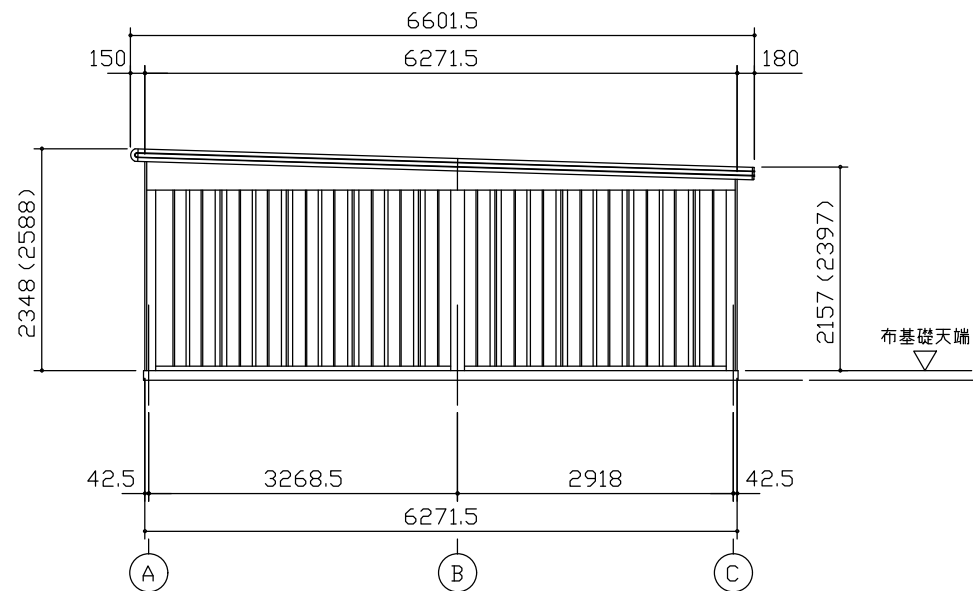

小屋伏図 (S=1/80)

平面図 (S=1/80)

側面立面図 (S=1/80)

正面立面図 (S=1/80)

\*( ) 内寸法ハ、Hタイプヲ示ス。  
 ・有効高サハ、基礎高サヲ含ミマセシ。

名称 ヨドガレージ ラヴィージュⅢ  
 機種名 VGC-3362(H)+VKC-2862(H)型-L(単棟)

株式会社 ヨドコウ