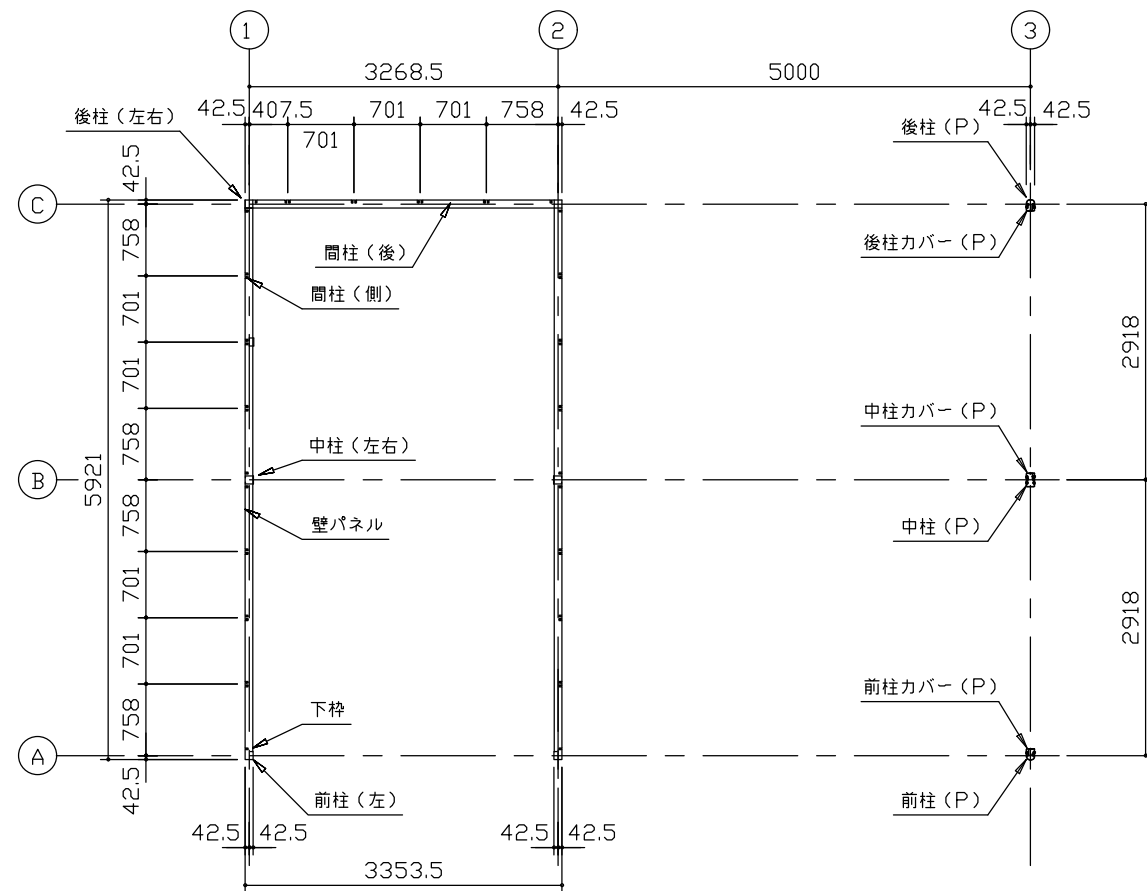

小屋伏図 (S=1/80)

平面図 (S=1/80)

側面立面図 (S=1/80)

正面立面図 (S=1/80)

*() 内寸法ハ、Hタイプヲ示ス。
 * 有効高さハ、基礎高さヲ含ミマセシ。

名称 ヨドガレージ ラヴィージュⅢ
 機種名 VGC-3359(H)+VKC-5059(H)型-R(単棟)

株式会社 ヨドコウ