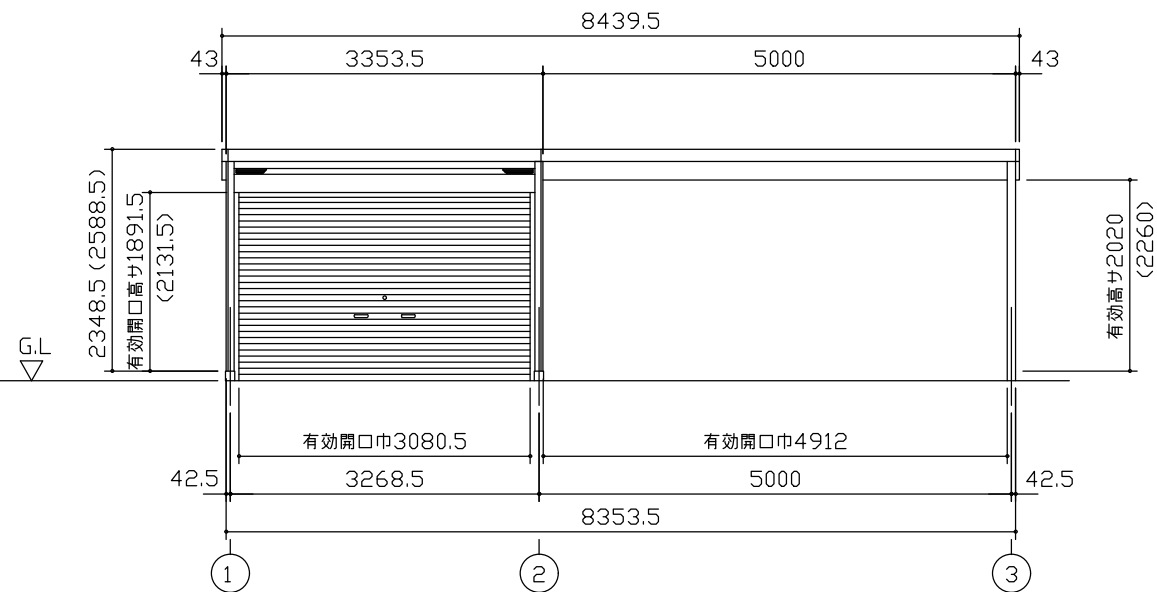

小屋伏図 (S=1/80)

平面図 (S=1/80)

側面立面図 (S=1/80)

正面立面図 (S=1/80)

*() 内寸法ハ、Hタイプヲ示ス。
 * 有効高さハ、基礎高さヲ含ミマセシ。

名称 ヨドガレージ ラヴィージュⅢ
 機種名 VGC-3359(H)+VKC-5059(H)型-R(単棟)

株式会社 ヨドコウ