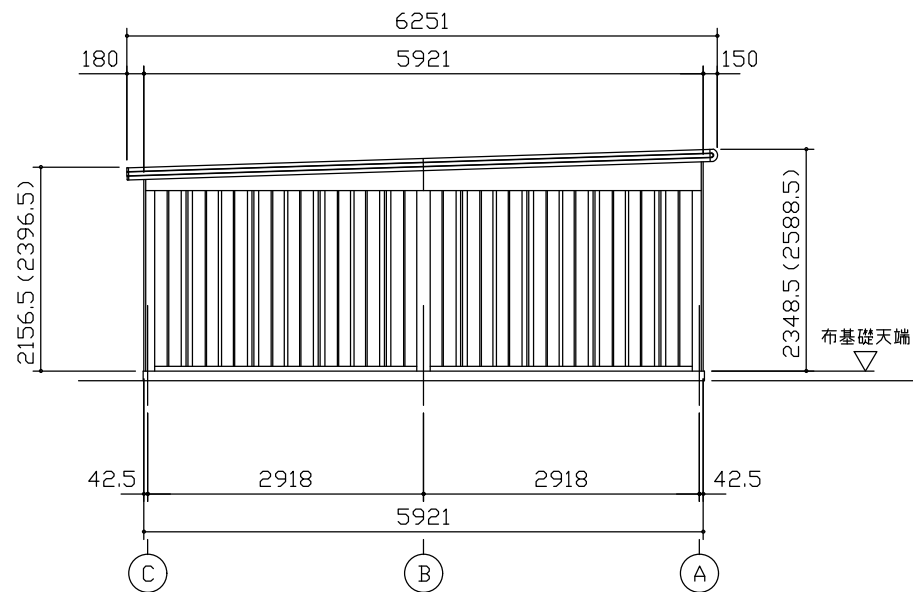

小屋伏図 (S=1/80)

平面図 (S=1/80)

側面立面図 (S=1/80)

正面立面図 (S=1/80)

*() 内寸法ハ、Hタイプヲ示ス。
 * 有効高さハ、基礎高さヲ含ミマセシ。

名称 ヨドガレージ ラヴィージュⅢ
 機種名 VGC-3359(H)+VKC-5059(H)型-R(単棟)

株式会社 ヨドコウ