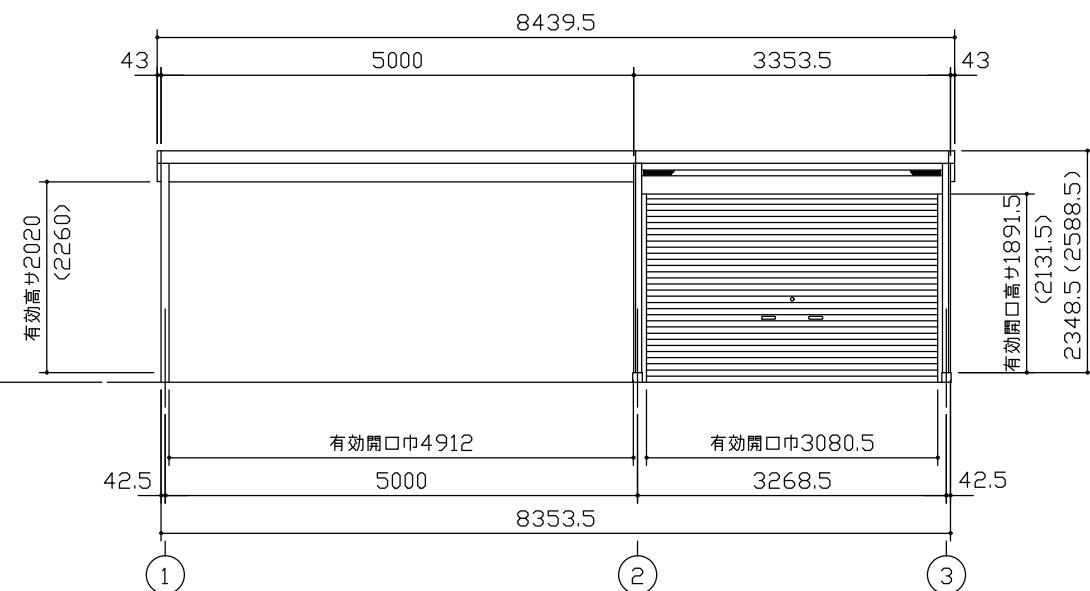

小屋伏図 (S=1/80)

平面図 (S=1/80)

側面立面図 (S=1/80)

正面立面図 (S=1/80)

*() 内寸法ハ、Hタイプヲ示ス。
 * 有効高さハ、基礎高さヲ含ミマセン。

名称	ヨドガレージ ラヴィージュⅢ
機種名	VGC-3359(H)+VKC-5059(H)型-L(単棟)

株式会社 ヨドコウ