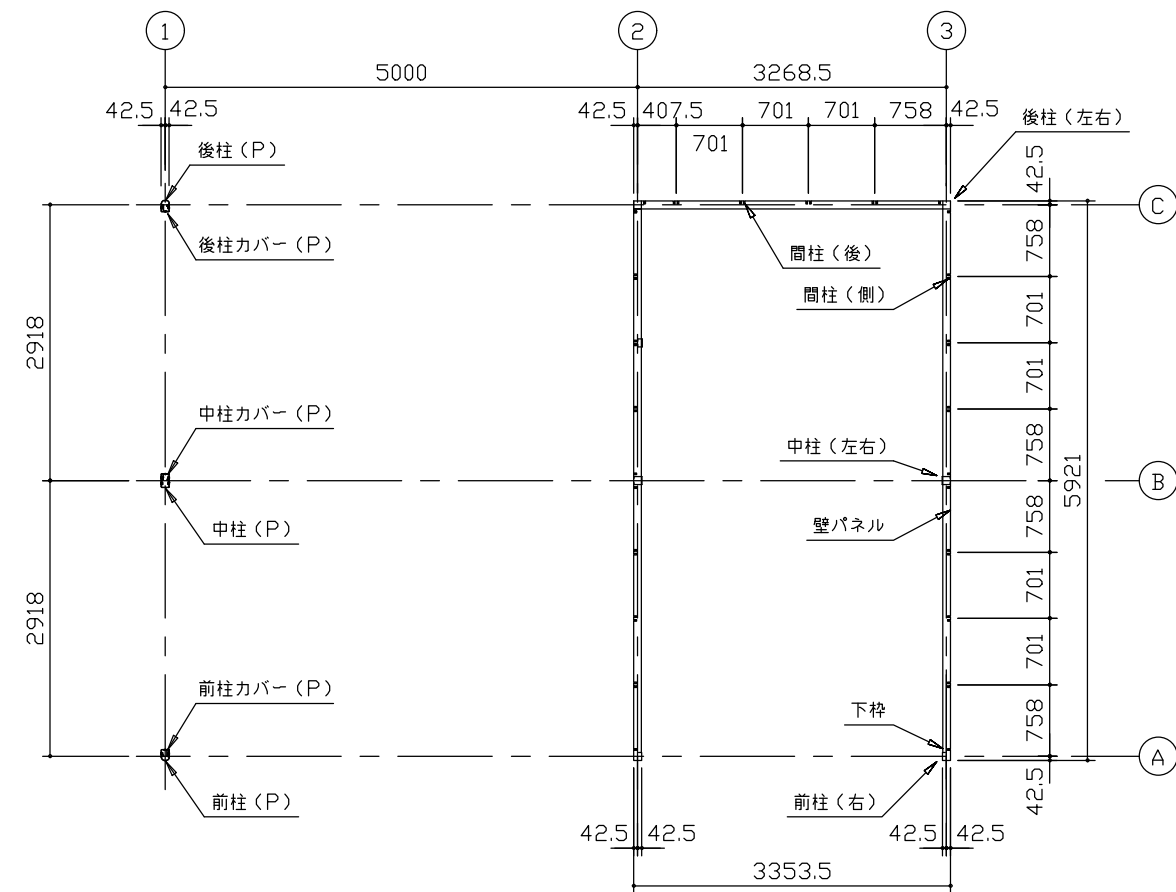

小屋伏図 (S=1/80)

平面図 (S=1/80)

側面立面図 (S=1/80)

正面立面図 (S=1/80)

*() 内寸法ハ、Hタイプヲ示ス。
 * 有効高さハ、基礎高さヲ含ミマセン。

名称	ヨドガレージ ラヴィージュⅢ
機種名	VGC-3359(H)+VKC-5059(H)型-L(単棟)

株式会社 ヨドコウ