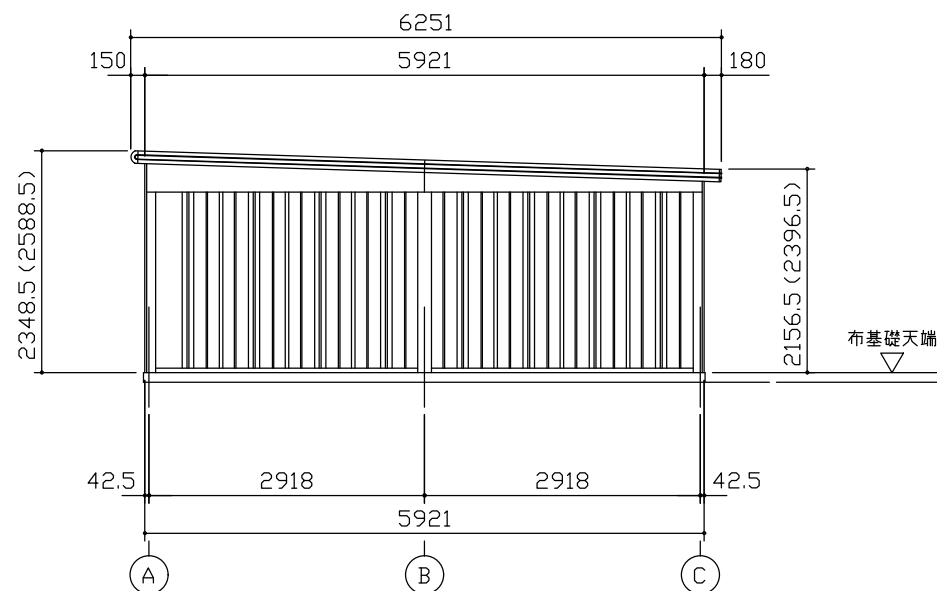

小屋伏図 (S=1/80)

平面図 (S=1/80)

側面立面図 (S=1/80)

正面立面図 (S=1/80)

*() 内寸法ハ、Hタイプヲ示ス。
 * 有効高さハ、基礎高さヲ含ミマセン。

名称	ヨドガレージ ラヴィージュⅢ
機種名	VGC-3359(H)+VKC-5059(H)型-L(単棟)

株式会社 ヨドコウ