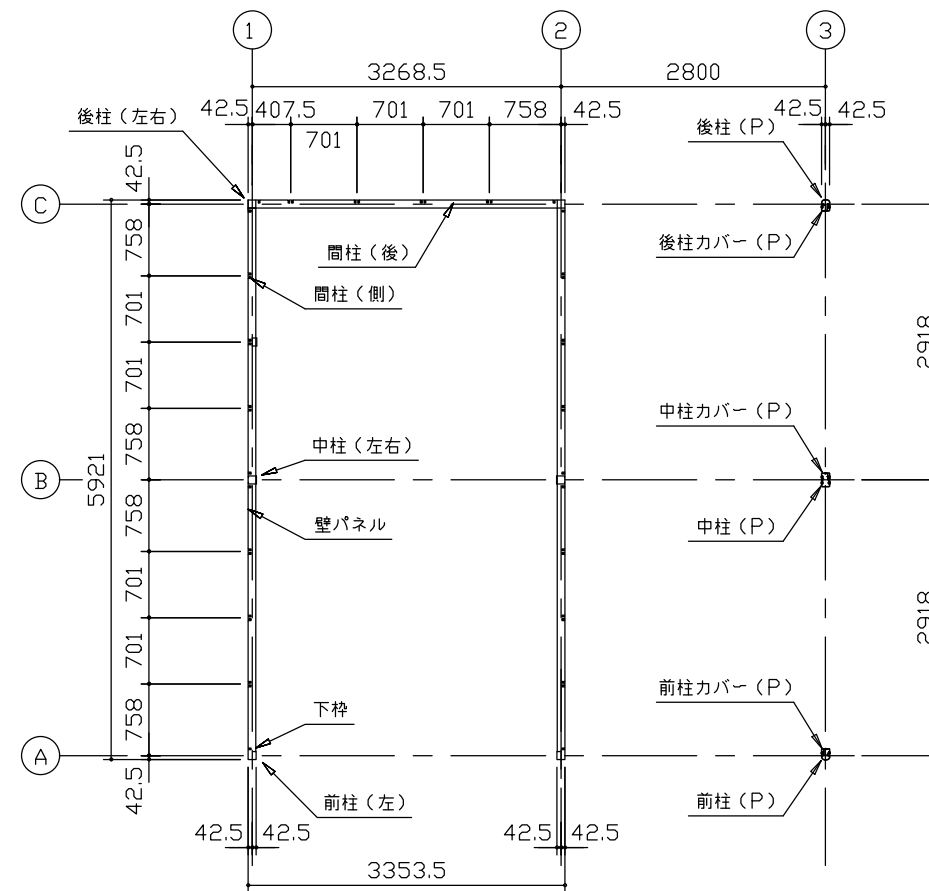

小屋伏図 (S=1/80)

平面図 (S=1/80)

側面立面図 (S=1/80)

正面立面図 (S=1/80)

- *() 内寸法ハ、Hタイプヲ示ス。
- * 有効高さハ、基礎高さヲ含ミマセシ。

名称 ヨドガレージ ラヴィージュⅢ
機種名 VGC-3359(H)+VKC-2859(H)型-R(単棟)

株式会社 ヨドコウ