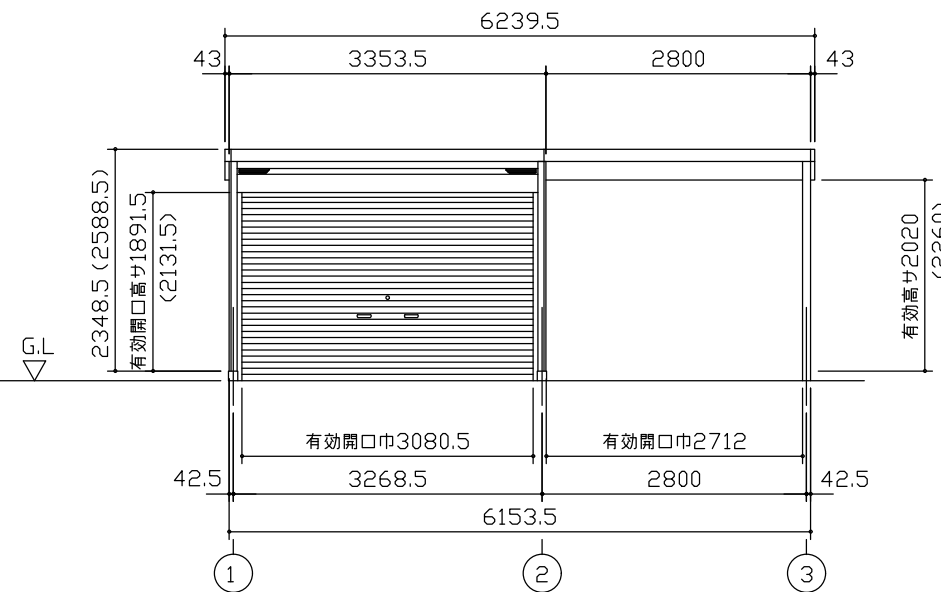

小屋伏図 (S=1/80)

平面図 (S=1/80)

側面立面図 (S=1/80)

正面立面図 (S=1/80)

- *() 内寸法ハ、Hタイプヲ示ス。
- * 有効高さハ、基礎高さヲ含ミマセシ。

名称 ヨドガレージ ラヴィージュⅢ
機種名 VGC-3359(H)+VKC-2859(H)型-R(単棟)

株式会社 ヨドコウ