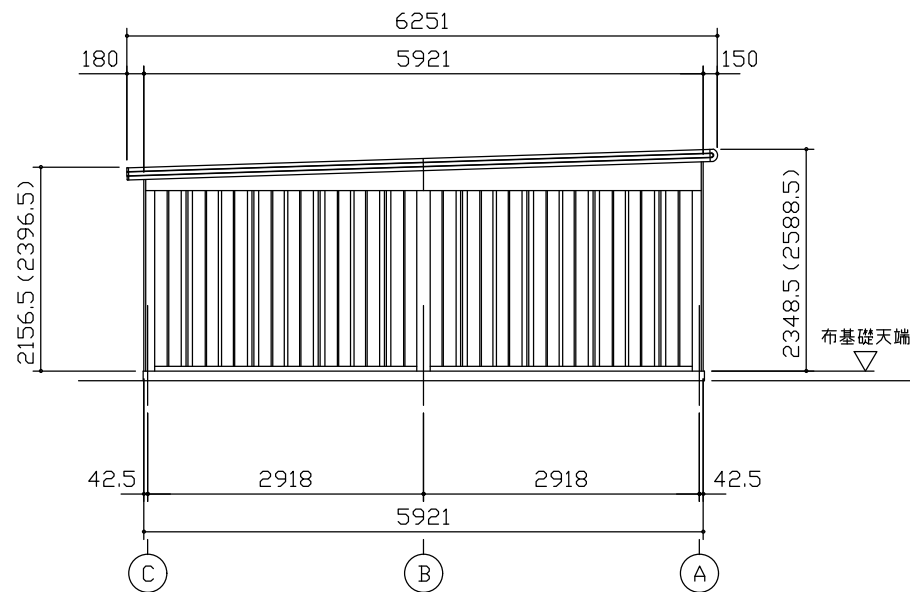

小屋伏図 (S=1/80)

平面図 (S=1/80)

側面立面図 (S=1/80)

正面立面図 (S=1/80)

- *() 内寸法ハ、Hタイプヲ示ス。
- * 有効高さハ、基礎高さヲ含ミマセシ。

名称 ヨドガレージ ラヴィージュⅢ
機種名 VGC-3359(H)+VKC-2859(H)型-R(単棟)

株式会社 ヨドコウ