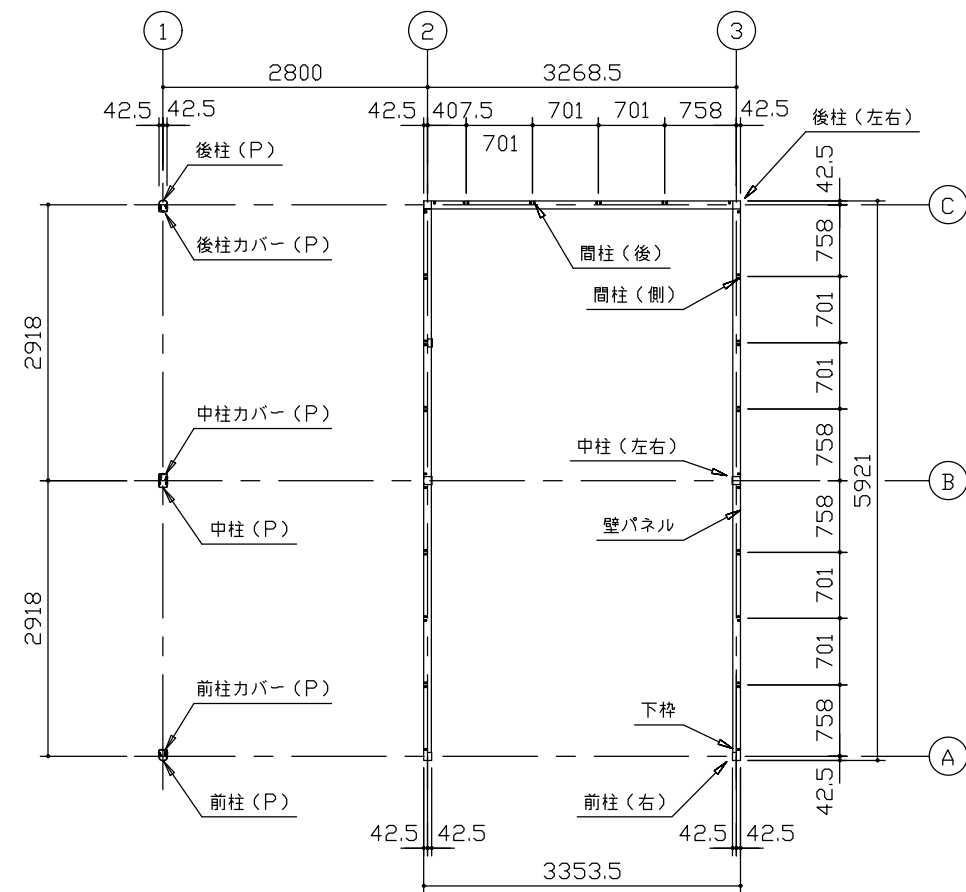

小屋伏図 (S=1/80)

平面図 (S=1/80)

側面立面図 (S=1/80)

正面立面図 (S=1/80)

*() 内寸法ハ、Hタ イブヲ示ス。
 ・有効高さハ、基礎高さヲ含ミマセン。

名称 ヨドガレージ ラヴィージュⅢ
 機種名 VGC-3359(H)+VKC-2859(H)型-L(単棟)

株式会社 ヨドコウ