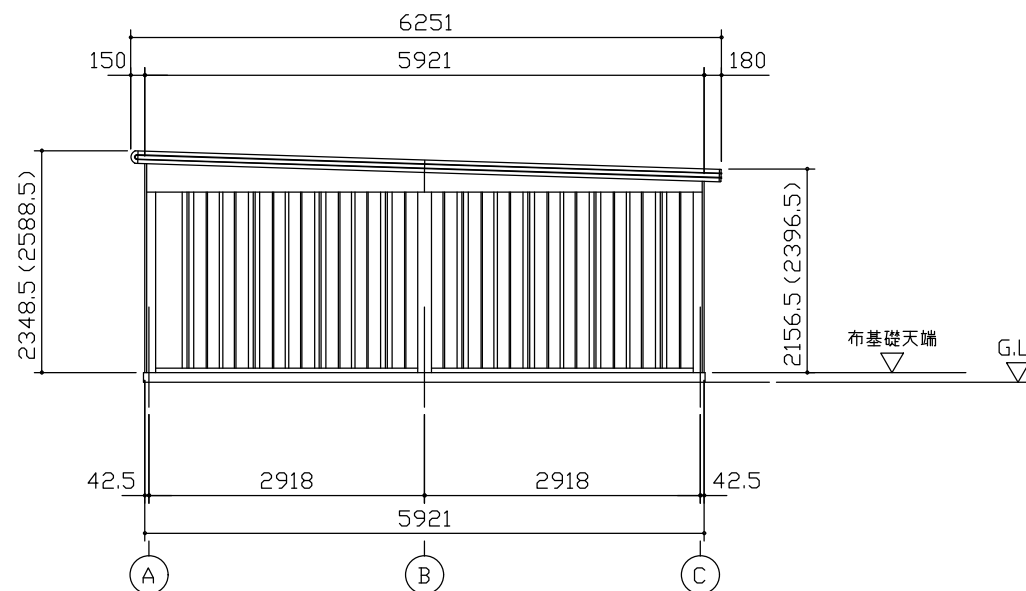

小屋伏図 (S=1/80)

平面図 (S=1/80)

側面立面図 (S=1/80)

正面立面図 (S=1/80)

*() 内寸法ハ、Hタ イブヲ示ス。
 ・有効高さハ、基礎高さヲ含ミマセン。

名称 ヨドガレージ ラヴィージュⅢ
 機種名 VGC-3359(H)+VKC-2859(H)型-L(単棟)

株式会社 ヨドコウ