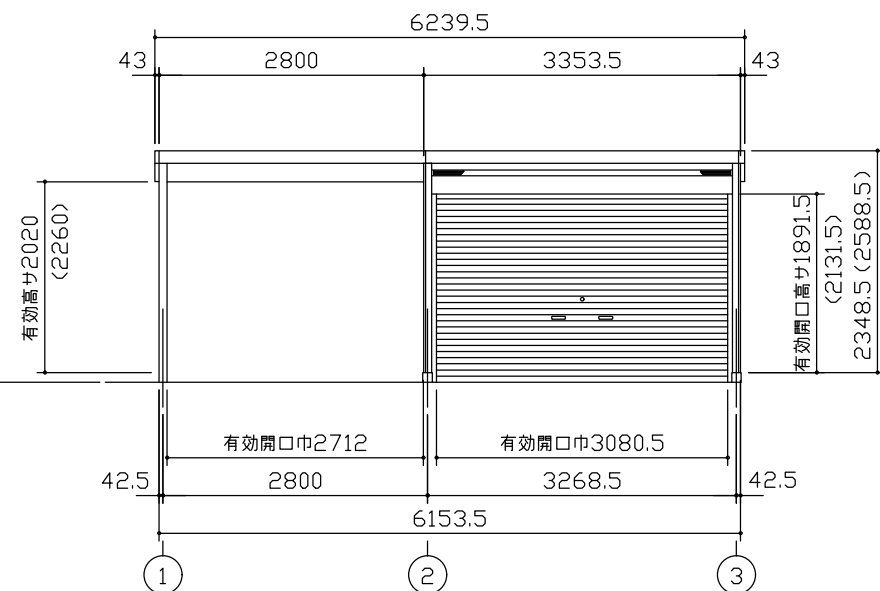

小屋伏図 (S=1/80)

平面図 (S=1/80)

側面立面図 (S=1/80)

正面立面図 (S=1/80)

*() 内寸法ハ、Hタ イブヲ示ス。
 ・有効高さハ、基礎高さヲ含ミマセン。

名称 ヨドガレージ ラヴィージュⅢ
 機種名 VGC-3359(H)+VKC-2859(H)型-L(単棟)

株式会社 ヨドコウ