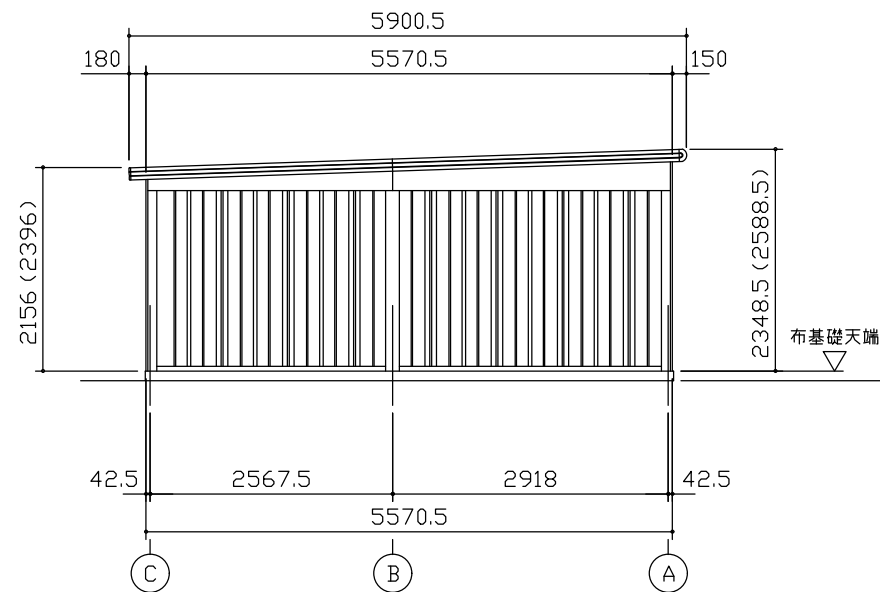

小屋伏図 (S=1/80)

平面図 (S=1/80)

側面立面図 (S=1/80)

正面立面図 (S=1/80)

- * () 内寸法ハ、Hタイプラシス。
- * 有効高さハ、基礎高さヲ含ミマセン。

名称 ヨドガレージ ラヴィージュⅢ
機種名 VGC-3355(H)+VKC-5055(H)型-R(単棟)

株式会社 ヨドコウ