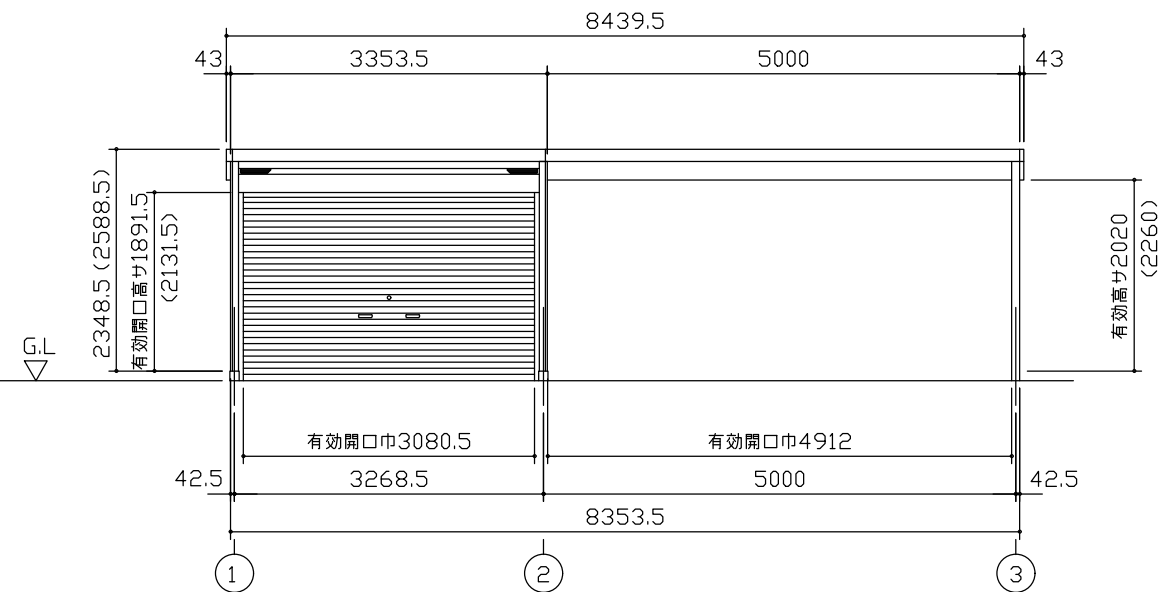

小屋伏図 (S=1/80)

平面図 (S=1/80)

側面立面図 (S=1/80)

正面立面図 (S=1/80)

- * () 内寸法ハ、Hタイプラシス。
- * 有効高さハ、基礎高さヲ含ミマセン。

名称 ヨドガレージ ラヴィージュⅢ
機種名 VGC-3355(H)+VKC-5055(H)型-R(単棟)

株式会社 ヨドコウ