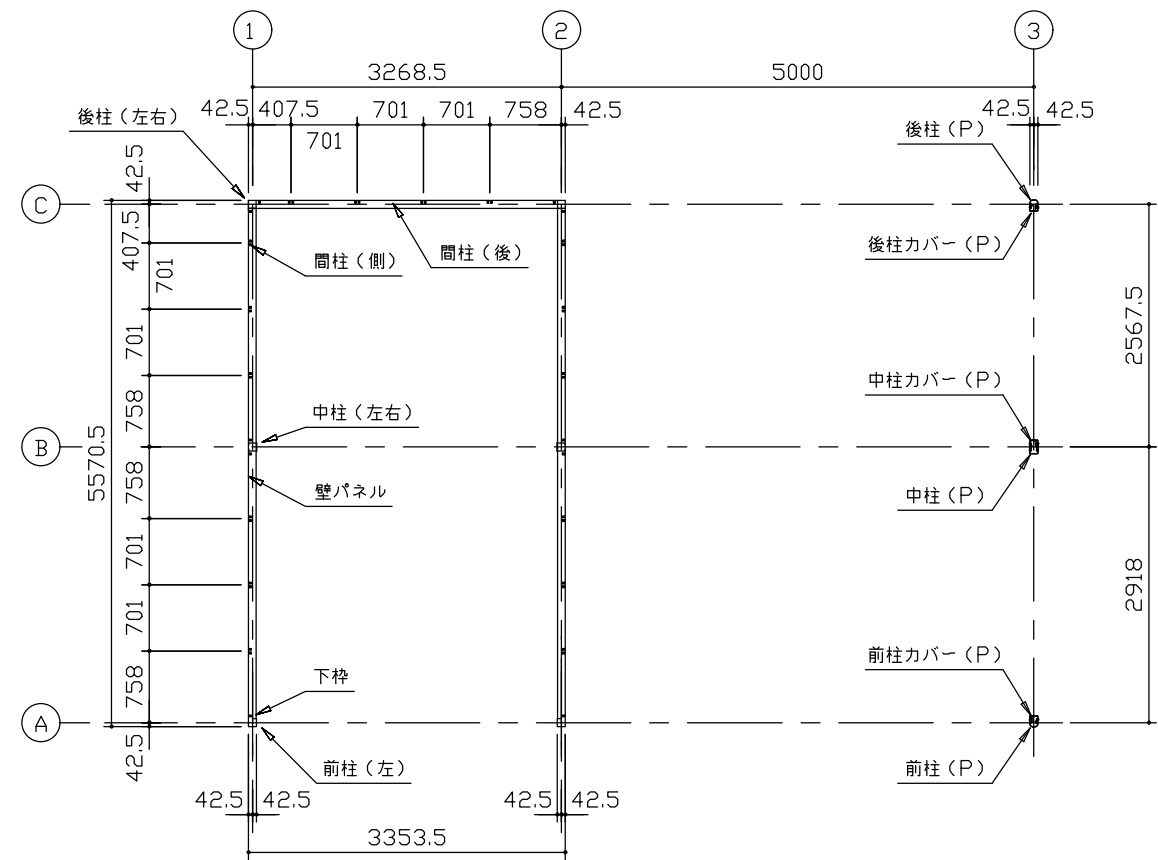

小屋伏図 (S=1/80)

平面図 (S=1/80)

側面立面図 (S=1/80)

正面立面図 (S=1/80)

- * () 内寸法ハ、Hタイプラシス。
- * 有効高さハ、基礎高さヲ含ミマセン。

名称 ヨドガレージ ラヴィージュⅢ
機種名 VGC-3355(H)+VKC-5055(H)型-R(単棟)

株式会社 ヨドコウ