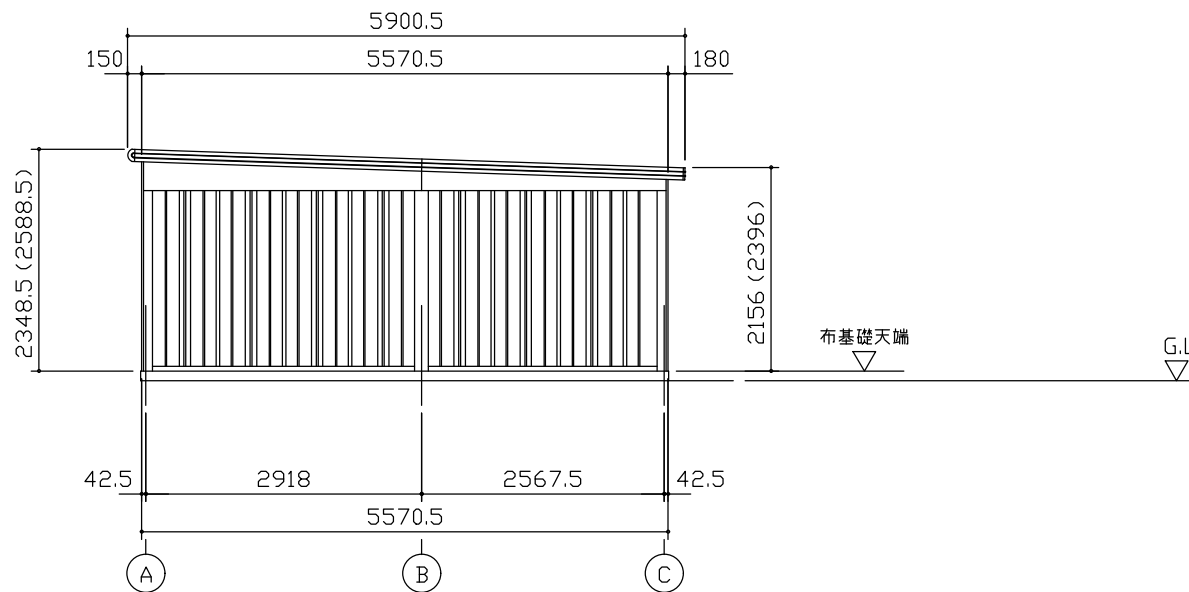

小屋伏図 (S=1/80)

平面図 (S=1/80)

側面立面図 (S=1/80)

正面立面図 (S=1/80)

*() 内寸法ハ、Hタイプヲ示ス。
 * 有効高さハ、基礎高さヲ含ミマセシ。

名称 ヨドガレージ ラヴィージュⅢ
 機種名 VGC-3355(H)+VKC-5055(H)型-L(単棟)

株式会社 ヨドコウ