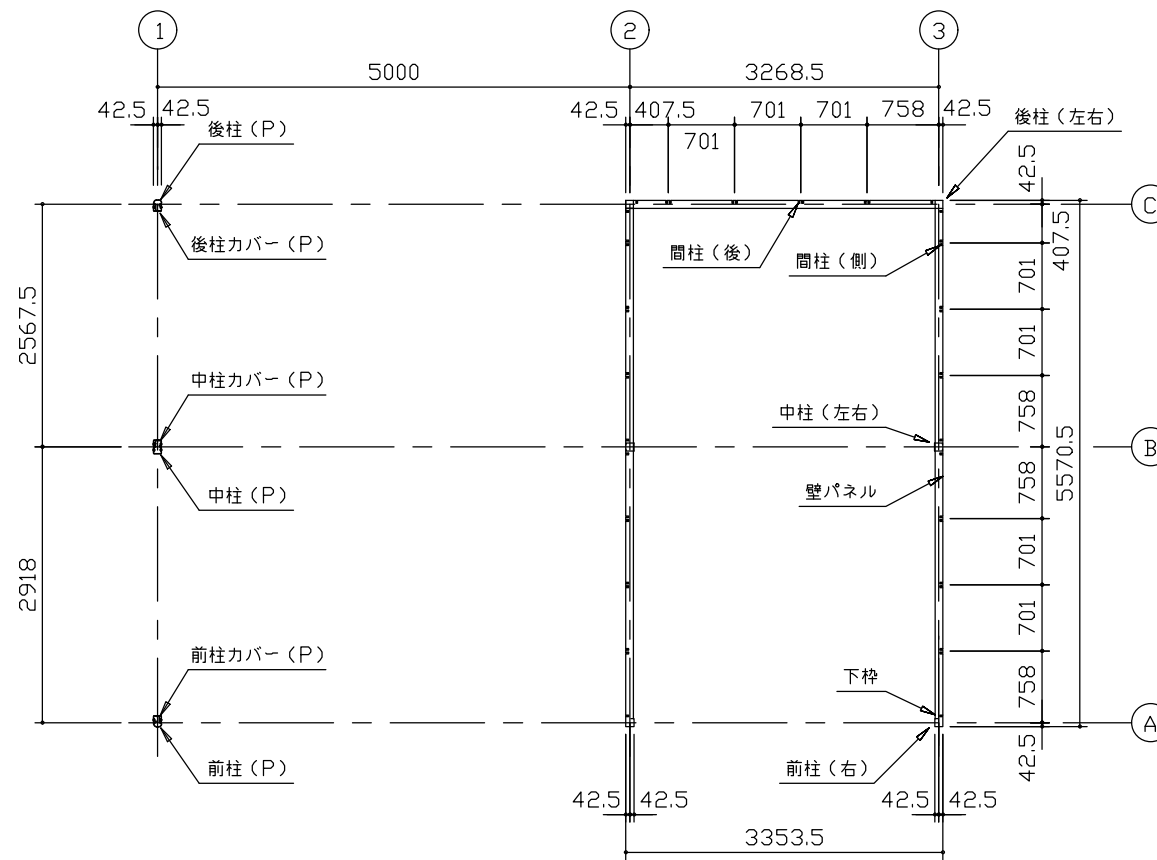

小屋伏図 (S=1/80)

平面図 (S=1/80)

側面立面図 (S=1/80)

正面立面図 (S=1/80)

*() 内寸法ハ、Hタイプヲ示ス。
 * 有効高さハ、基礎高さヲ含ミマセシ。

名称 ヨドガレージ ラヴィージュⅢ
 機種名 VGC-3355(H)+VKC-5055(H)型-L(単棟)

株式会社 ヨドコウ