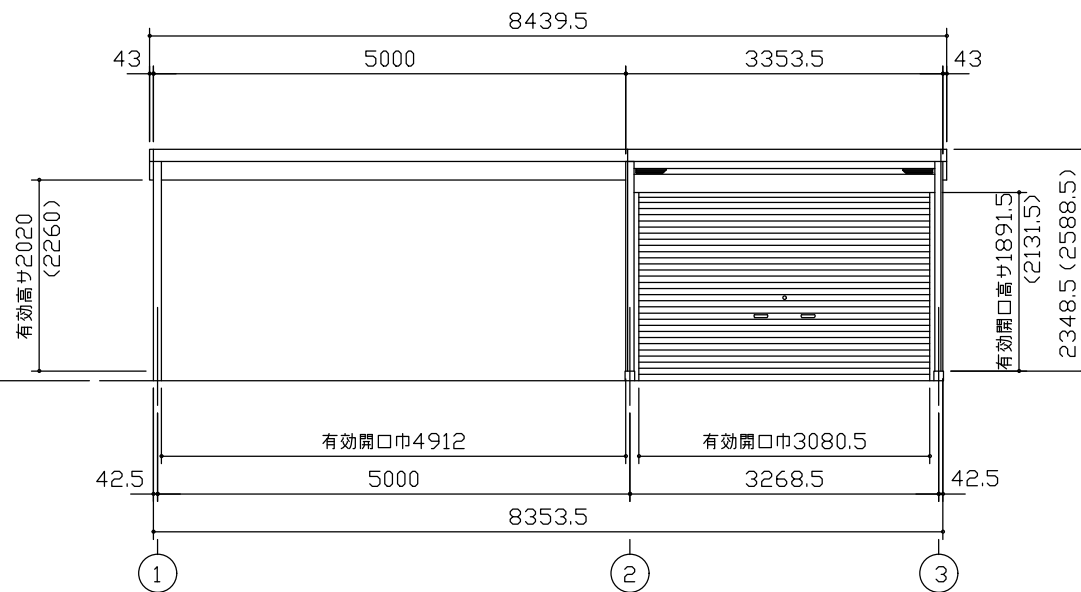

小屋伏図 (S=1/80)

平面図 (S=1/80)

側面立面図 (S=1/80)

正面立面図 (S=1/80)

*() 内寸法ハ、Hタイプヲ示ス。
 * 有効高さハ、基礎高さヲ含ミマセシ。

名称 ヨドガレージ ラヴィージュⅢ
 機種名 VGC-3355(H)+VKC-5055(H)型-L(単棟)

株式会社 ヨドコウ