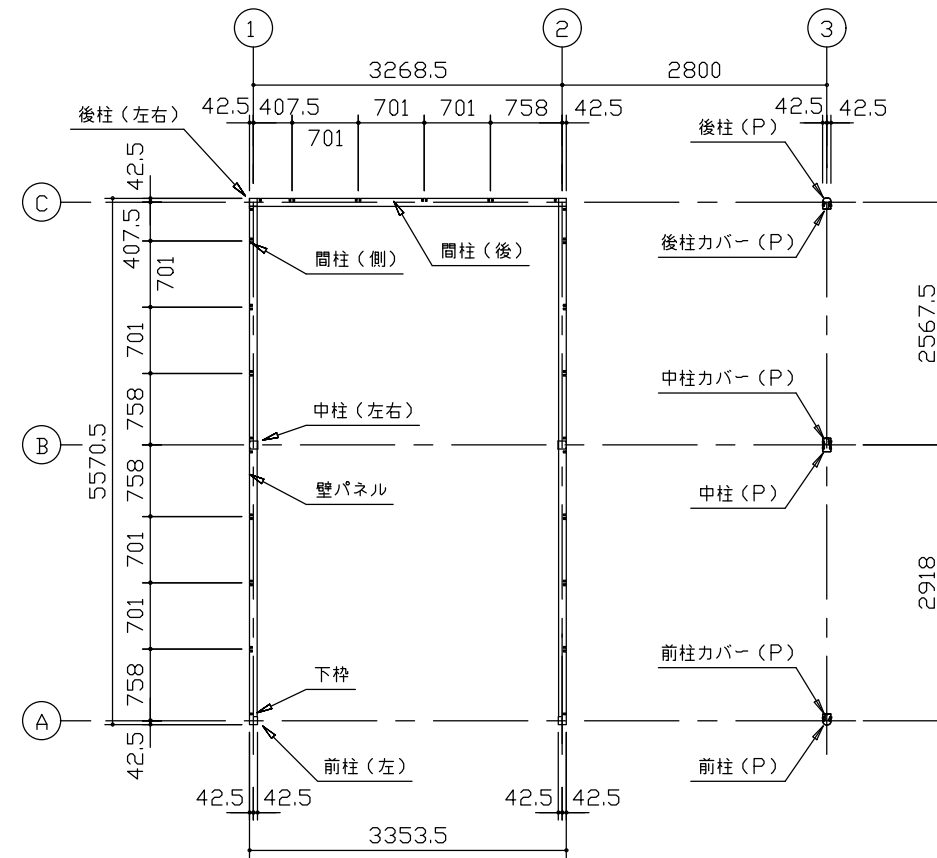

小屋伏図 (S=1/80)

平面図 (S=1/80)

側面立面図 (S=1/80)

正面立面図 (S=1/80)

*() 内寸法ハ、Hタイプヲ示ス。
 * 有効高さハ、基礎高さヲ含ミマセン。

名称 ヨドガレージ ラヴィージュⅢ
 機種名 VGC-3355(H)+VKC-2855(H)型-R(単棟)

株式会社 ヨドコウ