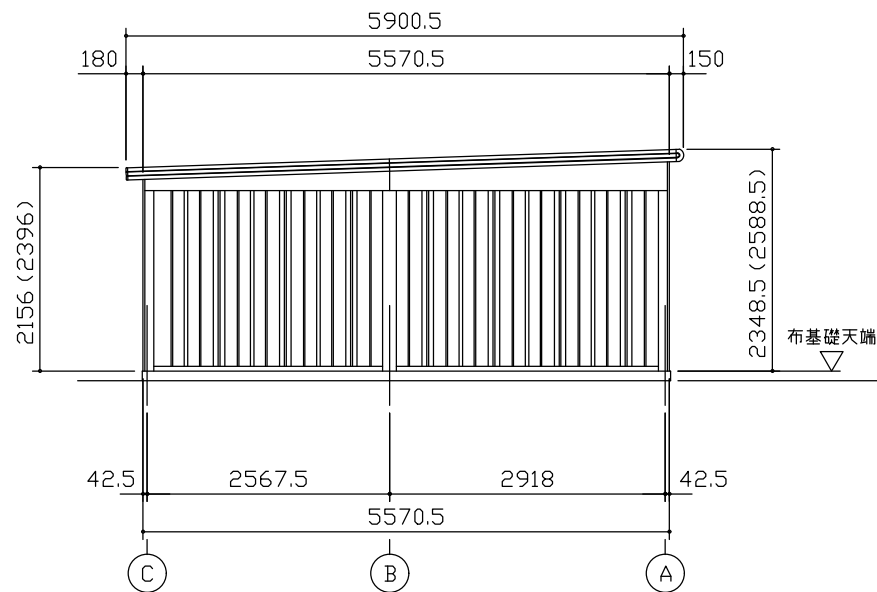

小屋伏図 (S=1/80)

平面図 (S=1/80)

側面立面図 (S=1/80)

正面立面図 (S=1/80)

*() 内寸法ハ、Hタイプヲ示ス。
 * 有効高さハ、基礎高さヲ含ミマセン。

名称 ヨドガレージ ラヴィージュⅢ
 機種名 VGC-3355(H)+VKC-2855(H)型-R(単棟)

株式会社 ヨドコウ