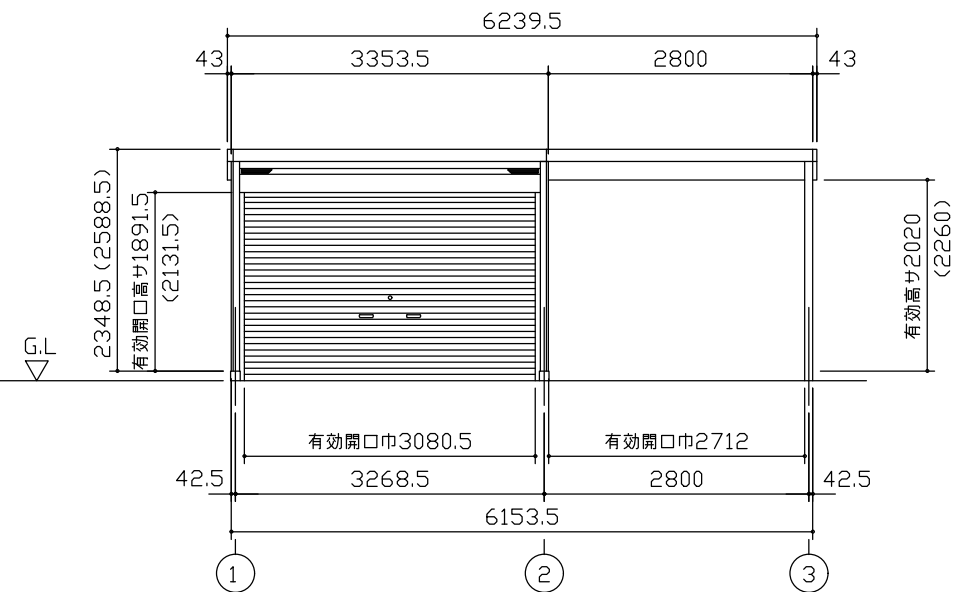

小屋伏図 (S=1/80)

平面図 (S=1/80)

側面立面図 (S=1/80)

正面立面図 (S=1/80)

*() 内寸法ハ、Hタイプヲ示ス。
 * 有効高さハ、基礎高さヲ含ミマセン。

名称 ヨドガレージ ラヴィージュⅢ
 機種名 VGC-3355(H)+VKC-2855(H)型-R(単棟)

株式会社 ヨドコウ