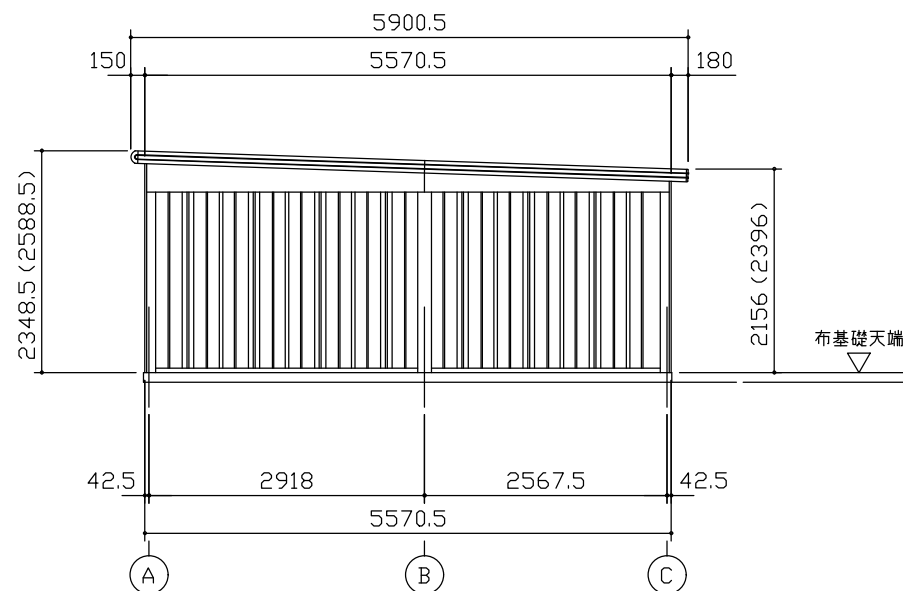

小屋伏図 (S=1/80)

平面図 (S=1/80)

側面立面図 (S=1/80)

正面立面図 (S=1/80)

\*( ) 内寸法ハ、Hタイプヲ示ス。  
 \* 有効高さハ、基礎高さヲ含ミマセシ。

名称	ヨドガレージ ラヴィージュⅢ
機種名	VGC-3355(H)+VKC-2855(H)型-L(単棟)

株式会社 ヨドコウ