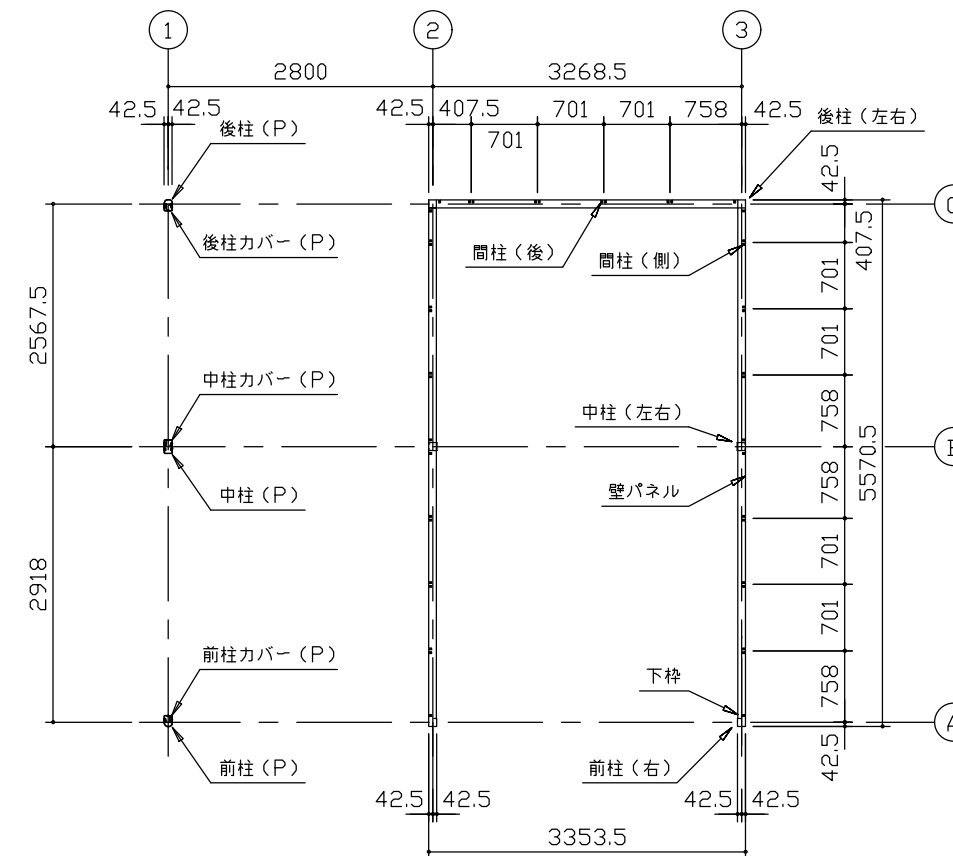

小屋伏図 (S=1/80)

平面図 (S=1/80)

側面立面図 (S=1/80)

正面立面図 (S=1/80)

\*( ) 内寸法ハ、Hタイプヲ示ス。  
 \* 有効高さハ、基礎高さヲ含ミマセシ。

名称	ヨドガレージ ラヴィージュⅢ
機種名	VGC-3355(H)+VKC-2855(H)型-L(単棟)

株式会社 ヨドコウ