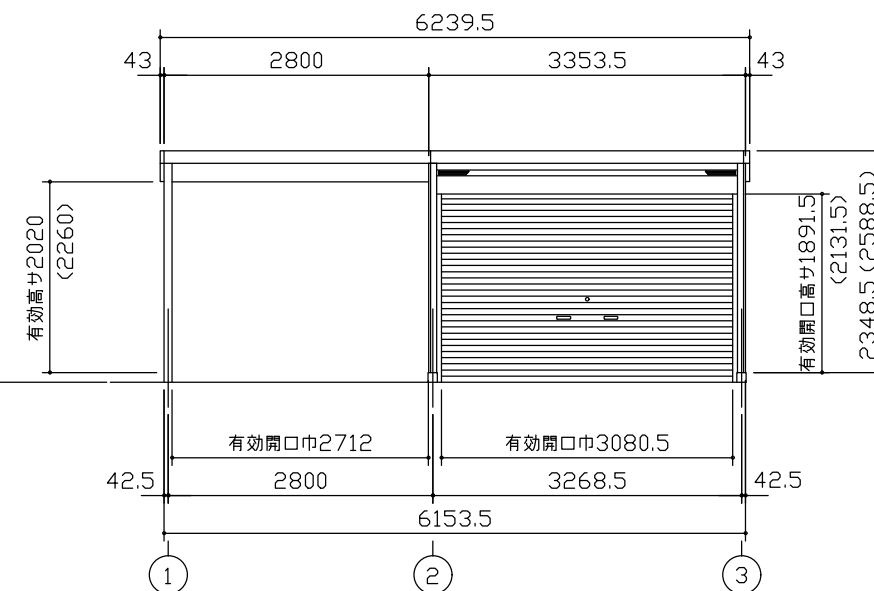

小屋伏図 (S=1/80)

平面図 (S=1/80)

側面立面図 (S=1/80)

正面立面図 (S=1/80)

\*( ) 内寸法ハ、Hタイプヲ示ス。  
 \* 有効高さハ、基礎高さヲ含ミマセシ。

名称	ヨドガレージ ラヴィージュⅢ
機種名	VGC-3355(H)+VKC-2855(H)型-L(単棟)

株式会社 ヨドコウ