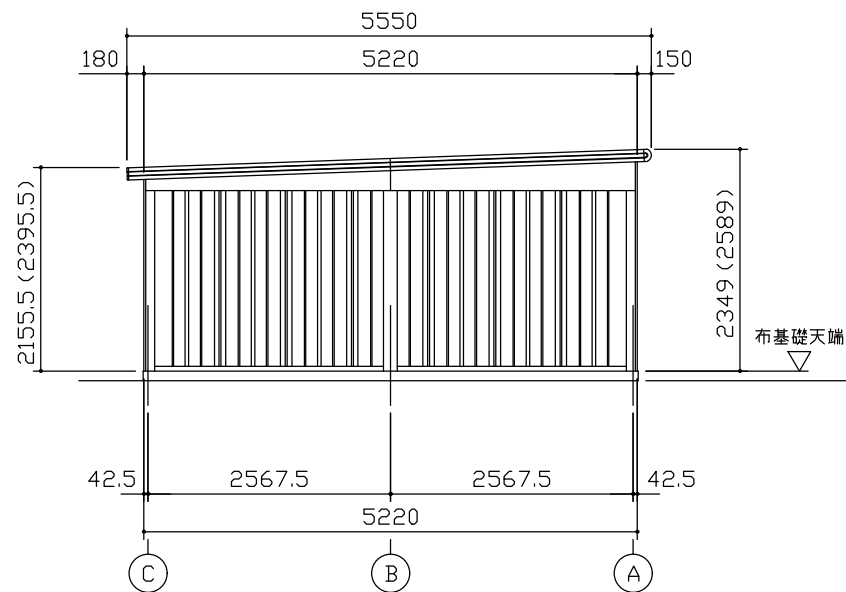

小屋伏図 (S=1/80)

平面図 (S=1/80)

側面立面図 (S=1/80)

正面立面図 (S=1/80)

- * () 内寸法ハ、Hタイプラリス。
- * 有効高さハ、基礎高さラ含ミマセシ。

名称 ヨドガレージ ラヴィージュⅢ
機種名 VGC-3352(H)+VKC-5052(H)型-R(単棟)

株式会社 ヨドコウ