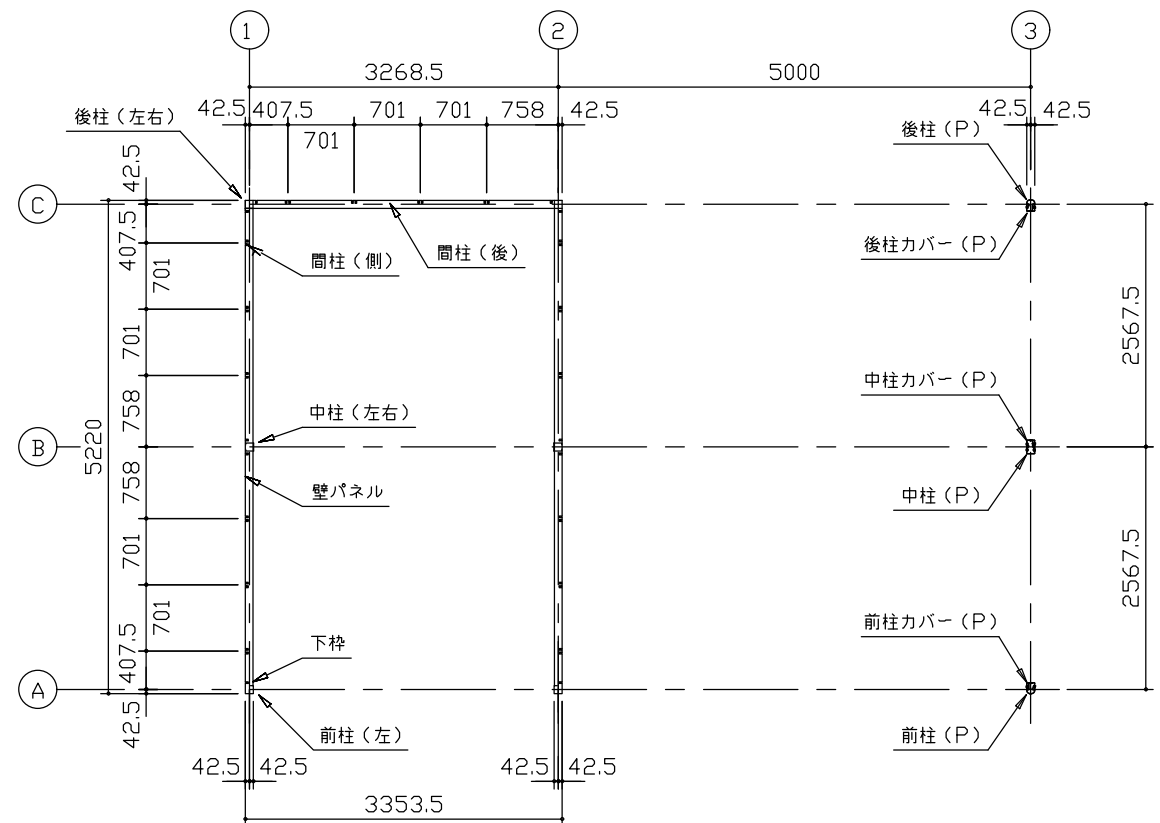

小屋伏図 (S=1/80)

平面図 (S=1/80)

側面立面図 (S=1/80)

正面立面図 (S=1/80)

- * () 内寸法ハ、Hタイプラリス。
- * 有効高さハ、基礎高さラ含ミマセシ。

名称 ヨドガレージ ラヴィージュⅢ
機種名 VGC-3352(H)+VKC-5052(H)型-R(単棟)

株式会社 ヨドコウ