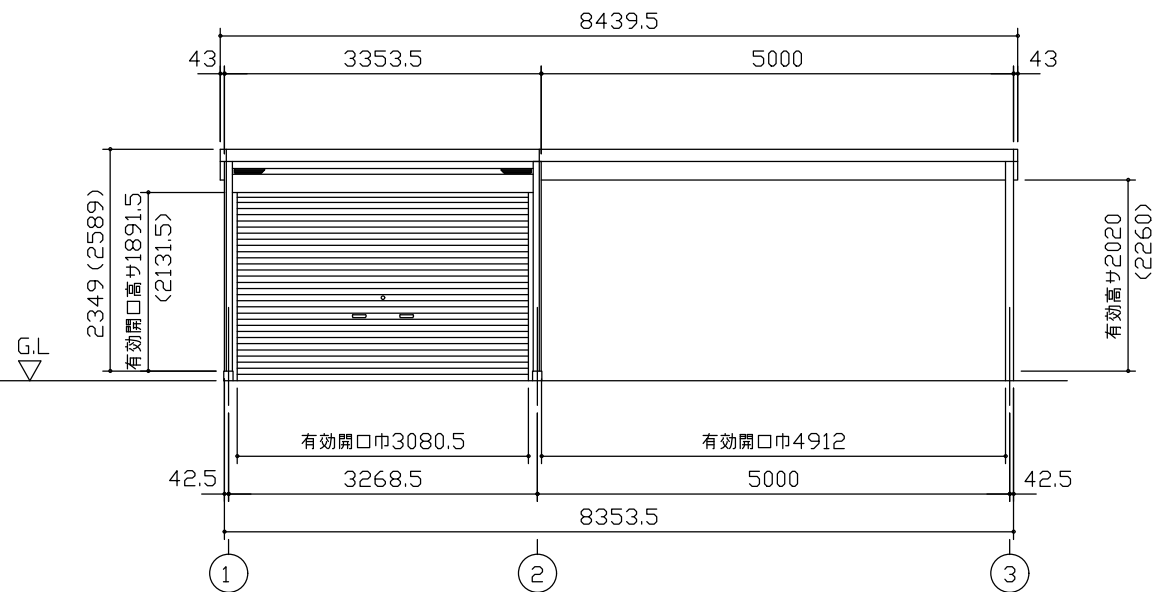

小屋伏図 (S=1/80)

平面図 (S=1/80)

側面立面図 (S=1/80)

正面立面図 (S=1/80)

- * () 内寸法ハ、Hタイプラリス。
- * 有効高さハ、基礎高さラ含ミマセシ。

名称 ヨドガレージ ラヴィージュⅢ
機種名 VGC-3352(H)+VKC-5052(H)型-R(単棟)

株式会社 ヨドコウ