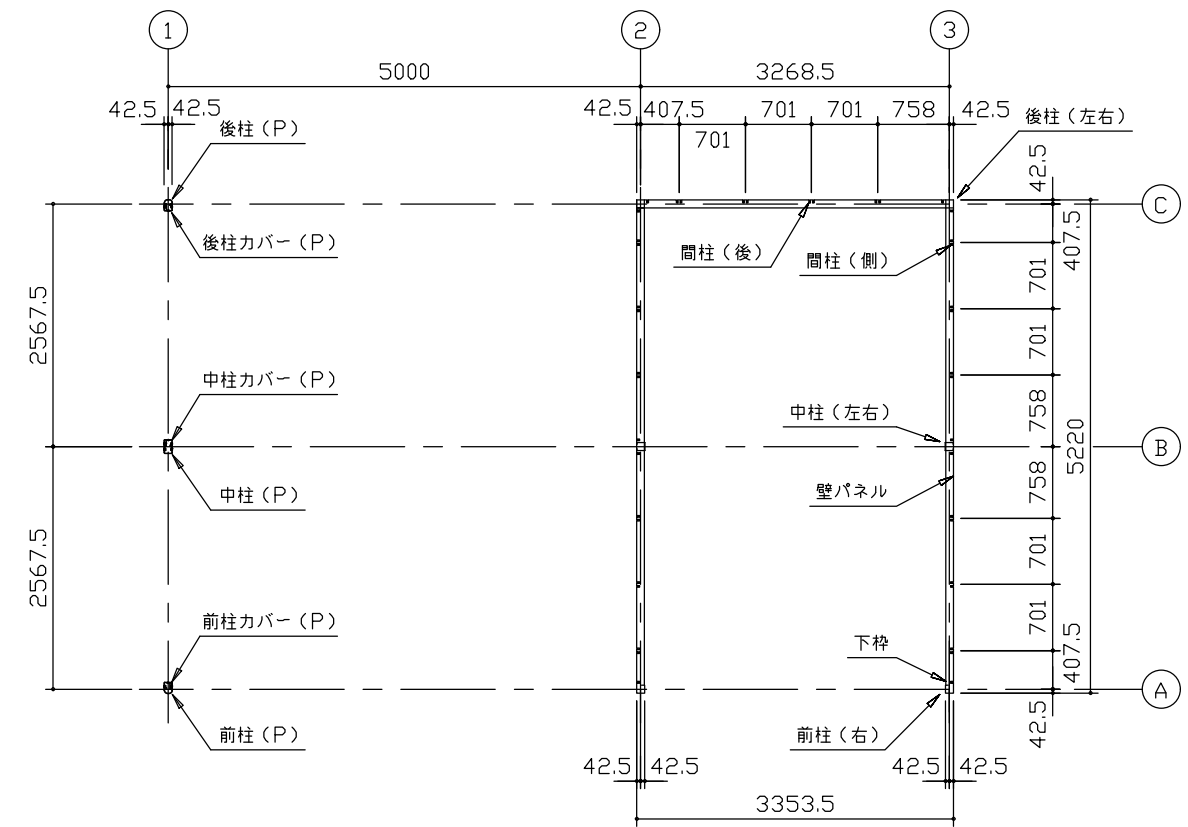

小屋伏図 (S=1/80)

平面図 (S=1/80)

側面立面図 (S=1/80)

正面立面図 (S=1/80)

\*( ) 内寸法ハ、Hタイプヲ示ス。  
 ・有効高さハ、基礎高さヲ含ミマセン。

名称 ヨドガレージ ラヴィージュⅢ  
 機種名 VGC-3352(H)+VKC-5052(H)型-L(単棟)

株式会社 ヨドコウ