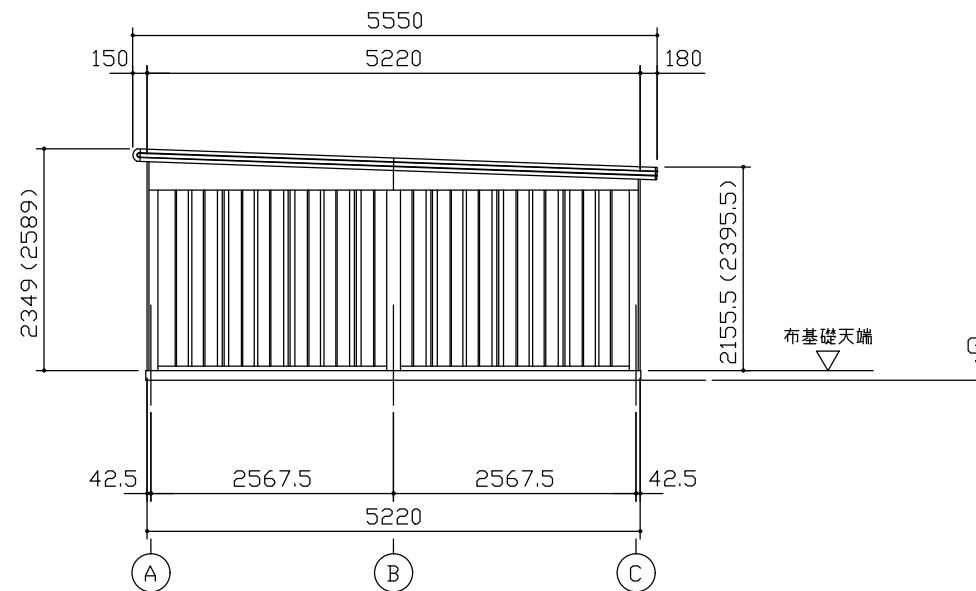

小屋伏図 (S=1/80)

平面図 (S=1/80)

側面立面図 (S=1/80)

正面立面図 (S=1/80)

\*( ) 内寸法ハ、Hタイプヲ示ス。  
 ・有効高さハ、基礎高さヲ含ミマセン。

名称 ヨドガレージ ラヴィージュⅢ  
 機種名 VGC-3352(H)+VKC-5052(H)型-L(単棟)

株式会社 ヨドコウ