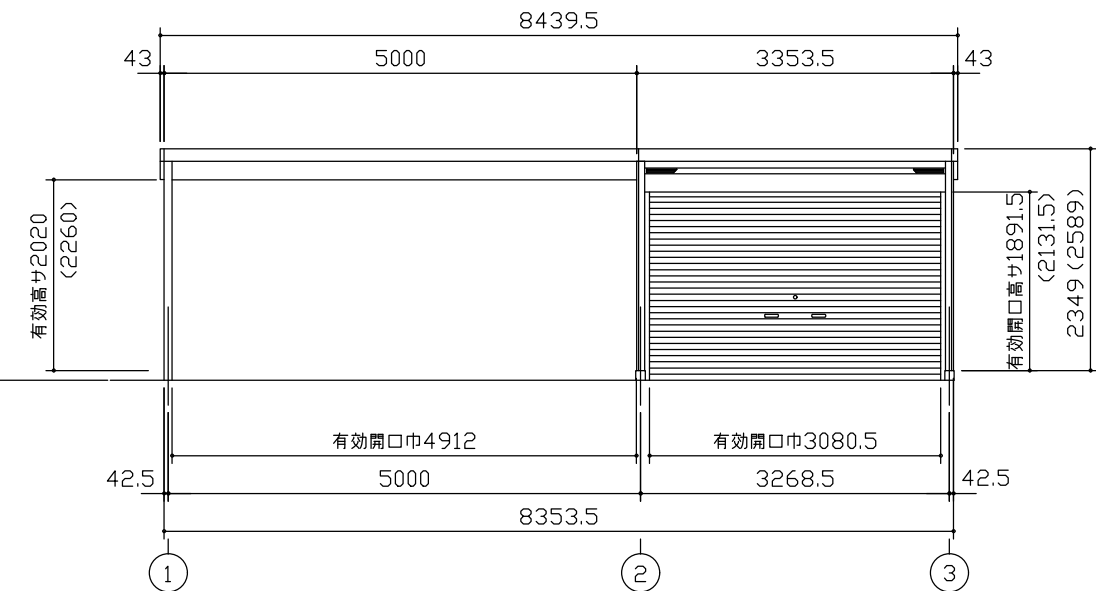

小屋伏図 (S=1/80)

平面図 (S=1/80)

側面立面図 (S=1/80)

正面立面図 (S=1/80)

\*( ) 内寸法ハ、Hタイプヲ示ス。  
 ・有効高さハ、基礎高さヲ含ミマセン。

名称 ヨドガレージ ラヴィージュⅢ  
 機種名 VGC-3352(H)+VKC-5052(H)型-L(単棟)

株式会社 ヨドコウ