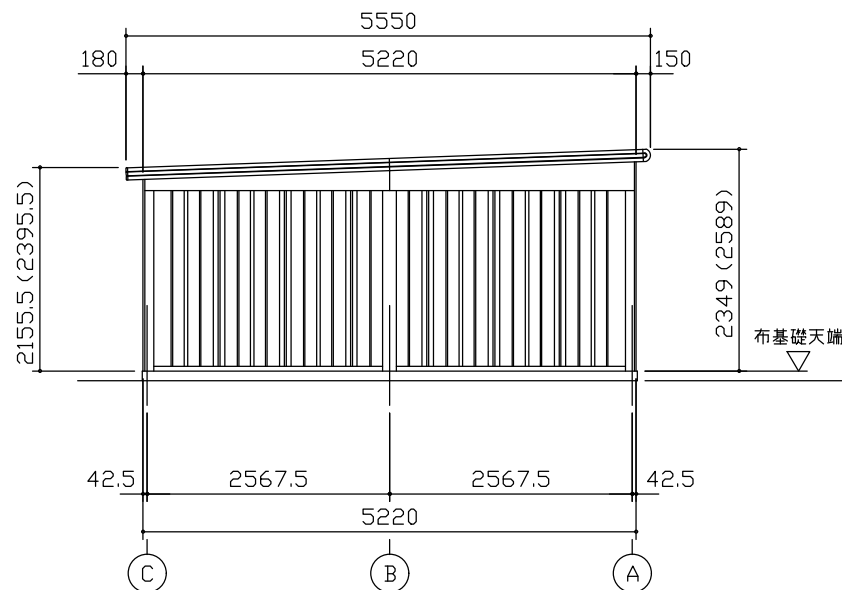

小屋伏図 (S=1/80)

平面図 (S=1/80)

側面立面図 (S=1/80)

正面立面図 (S=1/80)

*() 内寸法ハ、Hタイプラシス。
 * 有効高さハ、基礎高さヲ含ミマセン。

名称 ヨドガレージ ラヴィージュⅢ
 機種名 VGC-3352(H)+VKC-2852(H)型-R(単棟)

株式会社 ヨドコウ