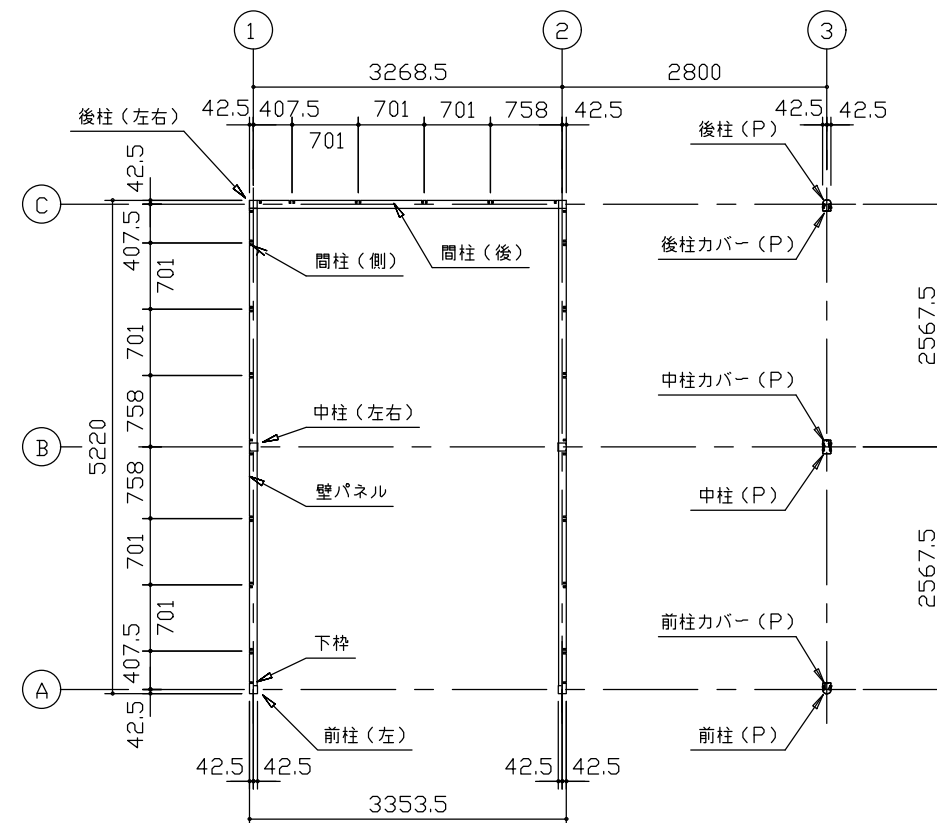

小屋伏図 (S=1/80)

平面図 (S=1/80)

側面立面図 (S=1/80)

正面立面図 (S=1/80)

*() 内寸法ハ、Hタイプラシス。
 * 有効高さハ、基礎高さヲ含ミマセン。

名称 ヨドガレージ ラヴィージュⅢ
 機種名 VGC-3352(H)+VKC-2852(H)型-R(単棟)

株式会社 ヨドコウ