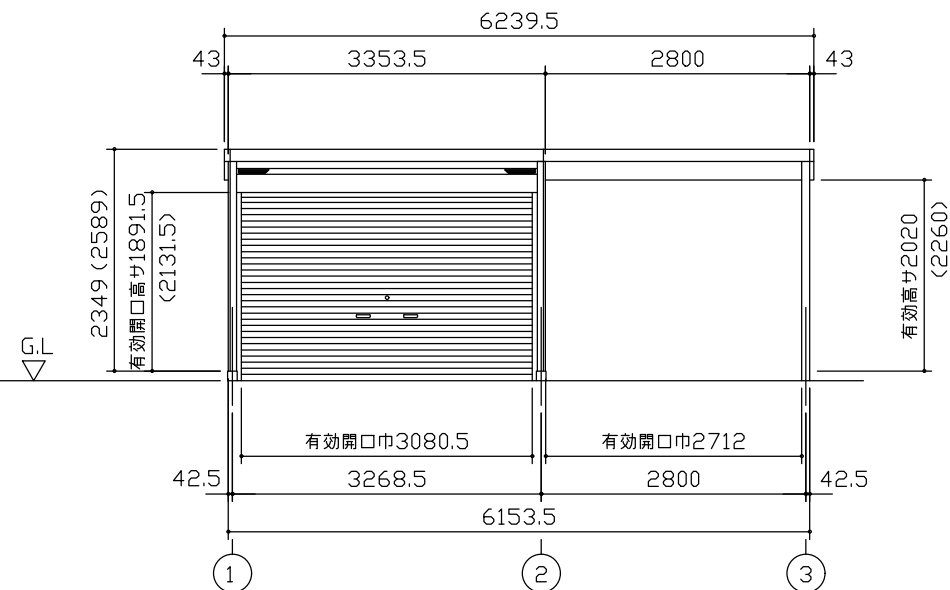

小屋伏図 (S=1/80)

平面図 (S=1/80)

側面立面図 (S=1/80)

正面立面図 (S=1/80)

*() 内寸法ハ、Hタイプラシス。
 * 有効高さハ、基礎高さヲ含ミマセン。

名称 ヨドガレージ ラヴィージュⅢ
 機種名 VGC-3352(H)+VKC-2852(H)型-R(単棟)

株式会社 ヨドコウ