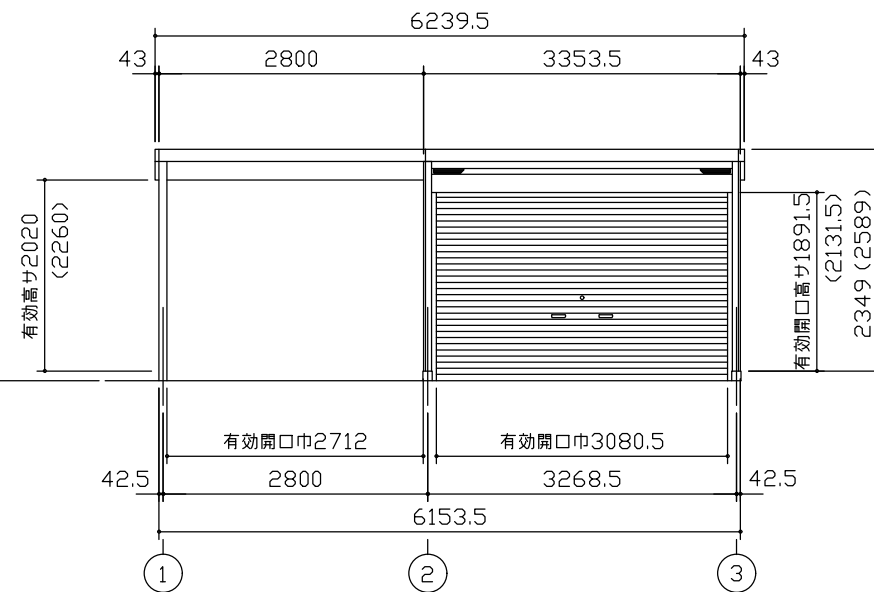

小屋伏図 (S=1/80)

平面図 (S=1/80)

側面立面図 (S=1/80)

正面立面図 (S=1/80)

- *() 内寸法ハ、Hタイプラシス。
- * 有効高さハ、基礎高さヲ含ミマセン。

名称 ヨドガレージ ラヴィージュⅢ
機種名 VGC-3352(H)+VKC-2852(H)型-L(単棟)

株式会社 ヨドコウ