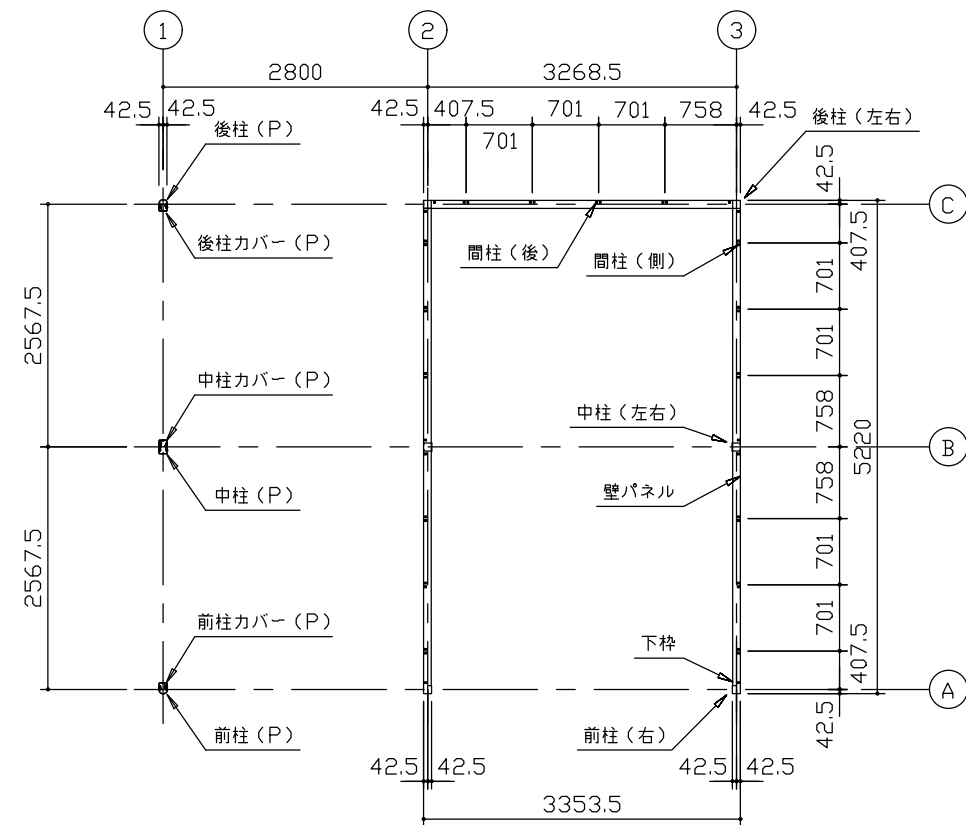

小屋伏図 (S=1/80)

平面図 (S=1/80)

側面立面図 (S=1/80)

正面立面図 (S=1/80)

- *() 内寸法ハ、Hタイプラシス。
- * 有効高さハ、基礎高さヲ含ミマセン。

名称 ヨドガレージ ラヴィージュⅢ
機種名 VGC-3352(H)+VKC-2852(H)型-L(単棟)

株式会社 ヨドコウ