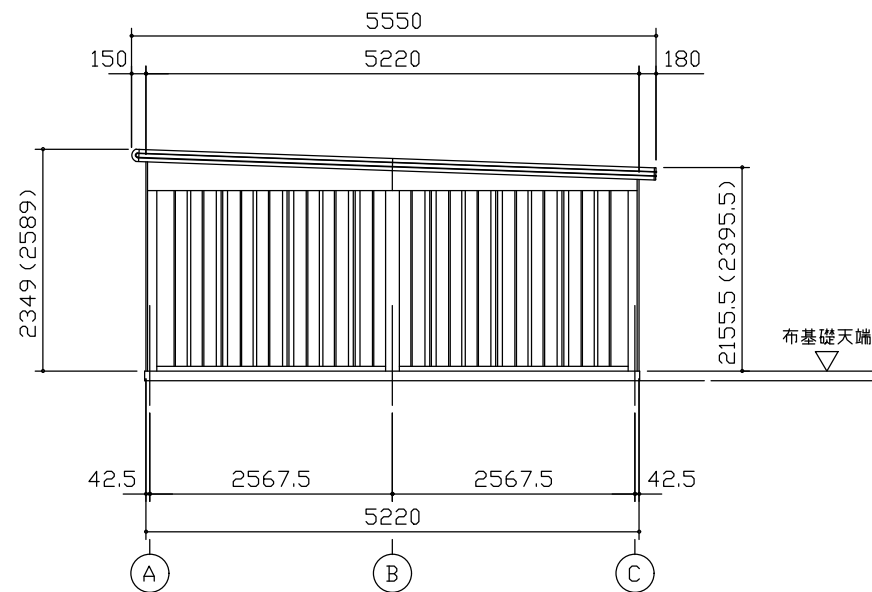

小屋伏図 (S=1/80)

平面図 (S=1/80)

側面立面図 (S=1/80)

正面立面図 (S=1/80)

- *() 内寸法ハ、Hタイプラシス。
- * 有効高さハ、基礎高さヲ含ミマセン。

名称 ヨドガレージ ラヴィージュⅢ
機種名 VGC-3352(H)+VKC-2852(H)型-L(単棟)

株式会社 ヨドコウ