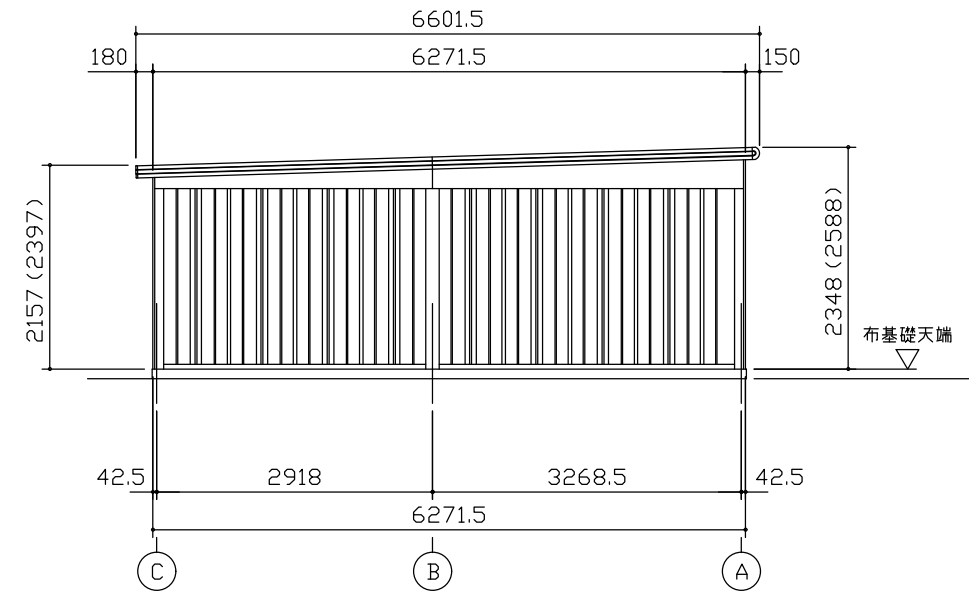

小屋伏図 (S=1/80)

平面図 (S=1/80)

側面立面図 (S=1/80)

正面立面図 (S=1/80)

\*( ) 内寸法ハ、Hタイプラシス。  
 \* 有効高さハ、基礎高サヲ含ミマセシ。

名称	ヨドガレージ ラヴィージュⅢ	<b>株式会社 ヨドコウ</b>
機種名	VGC-3062(H)+VKC-5062(H)型-R(単棟)	