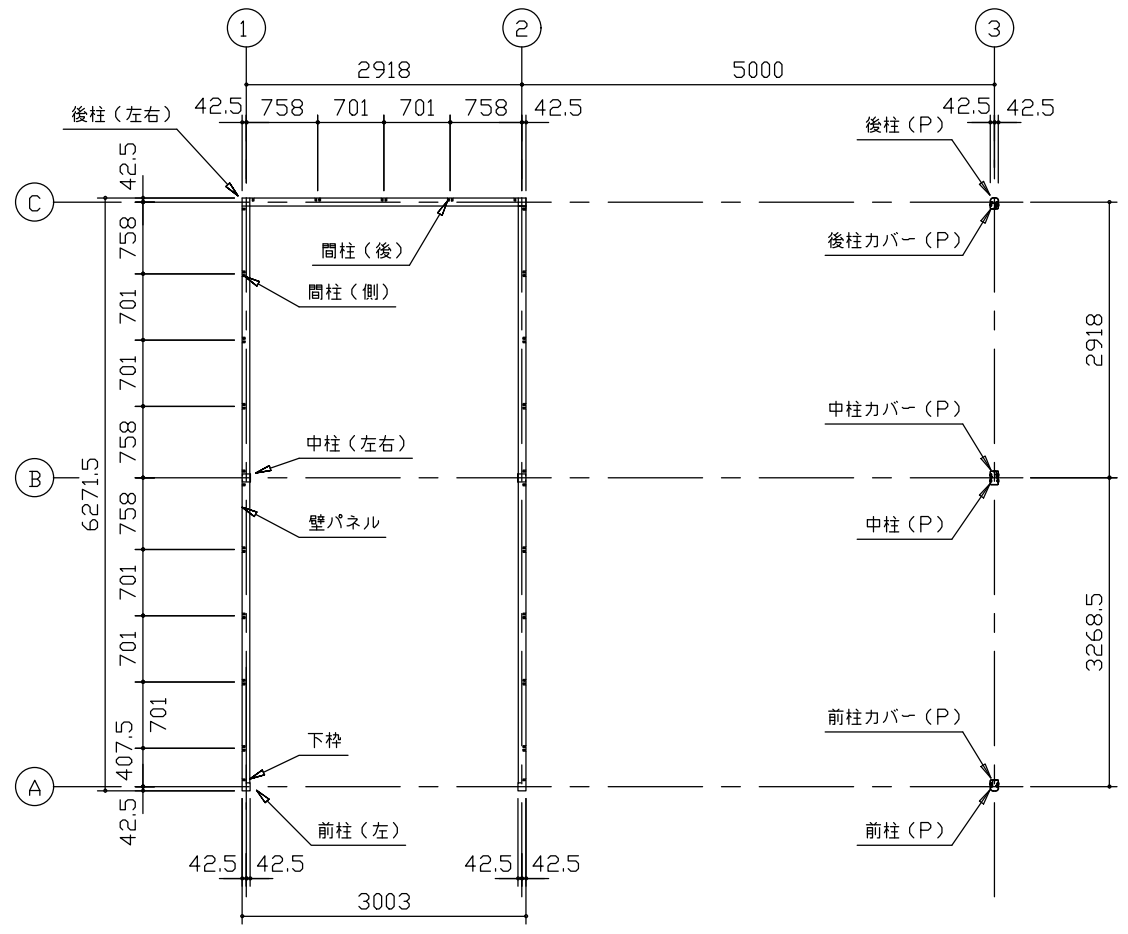

小屋伏図 (S=1/80)

平面図 (S=1/80)

側面立面図 (S=1/80)

正面立面図 (S=1/80)

\*( ) 内寸法ハ、Hタイプラシス。  
 \* 有効高さハ、基礎高サヲ含ミマセシ。

名称	ヨドガレージ ラヴィージュⅢ	<b>株式会社 ヨドコウ</b>
機種名	VGC-3062(H)+VKC-5062(H)型-R(単棟)	