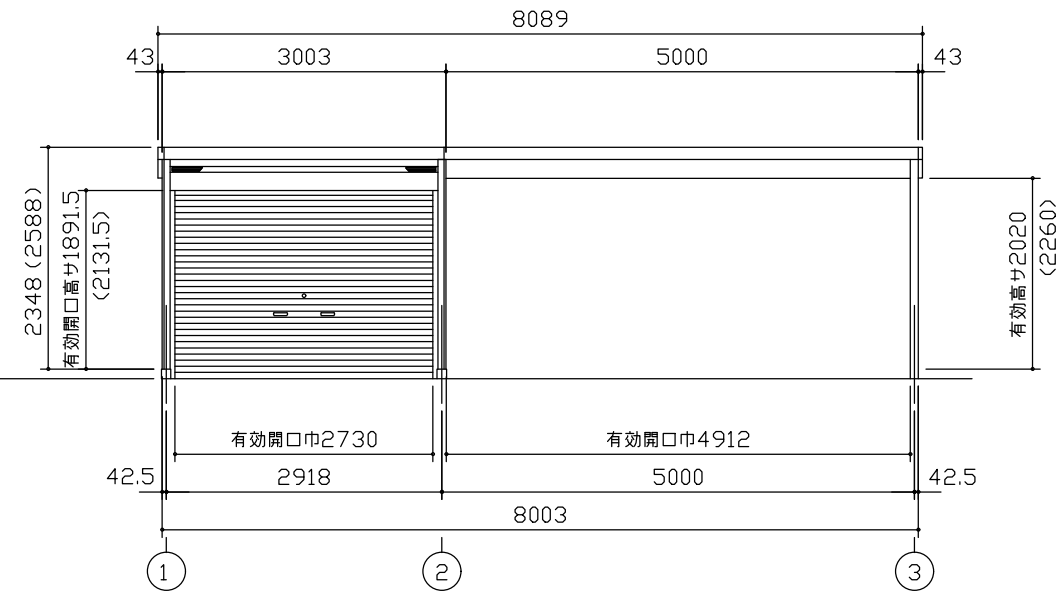

小屋伏図 (S=1/80)

平面図 (S=1/80)

側面立面図 (S=1/80)

正面立面図 (S=1/80)

\*( ) 内寸法ハ、Hタイプラシス。  
 \* 有効高さハ、基礎高サヲ含ミマセシ。

名称	ヨドガレージ ラヴィージュⅢ	<b>株式会社 ヨドコウ</b>
機種名	VGC-3062(H)+VKC-5062(H)型-R(単棟)	