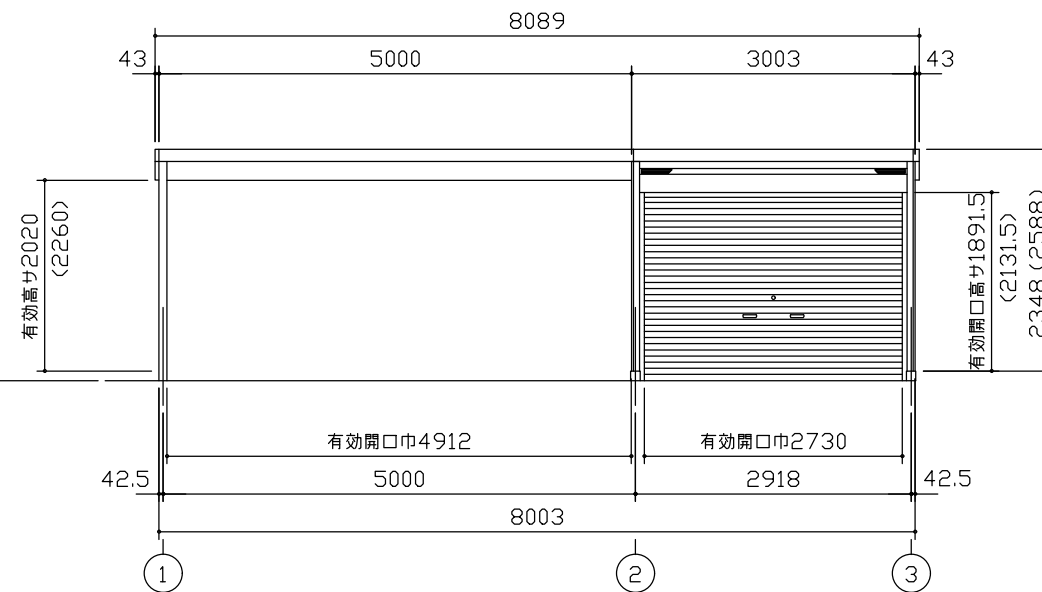

小屋伏図 (S=1/80)

平面図 (S=1/80)

側面立面図 (S=1/80)

正面立面図 (S=1/80)

*() 内寸法ハ、Hタイプヲ示ス。
 * 有効高さハ、基礎高さヲ含ミマセン。

名称	ヨドガレージ ラヴィージュⅢ
機種名	VGC-3062(H)+VKC-5062(H)型-L(単棟)

株式会社 ヨドコウ