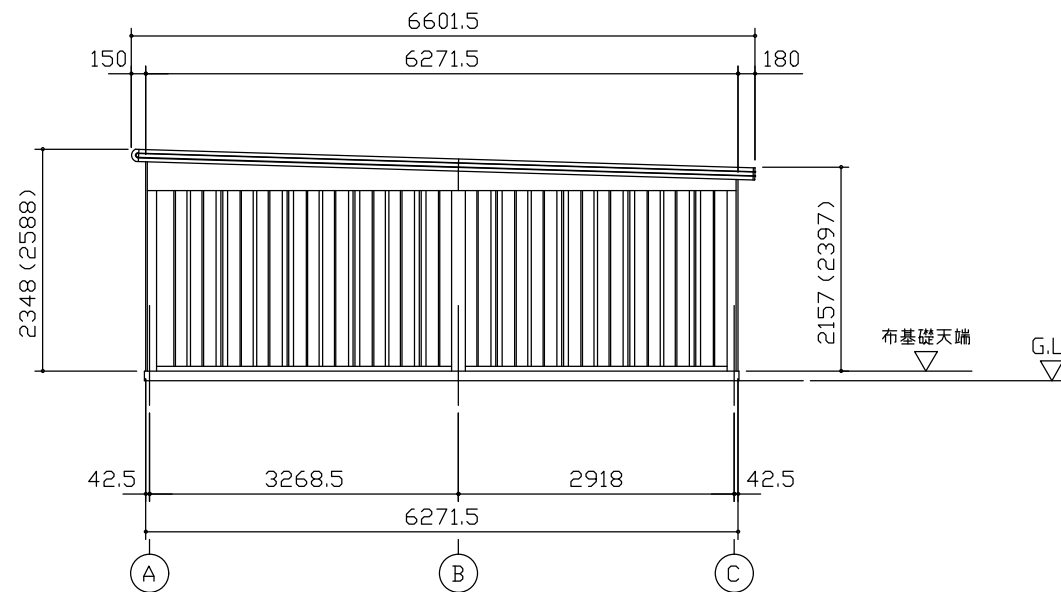

小屋伏図 (S=1/80)

平面図 (S=1/80)

側面立面図 (S=1/80)

正面立面図 (S=1/80)

*() 内寸法ハ、Hタイプヲ示ス。
 * 有効高さハ、基礎高さヲ含ミマセン。

名称	ヨドガレージ ラヴィージュⅢ
機種名	VGC-3062(H)+VKC-5062(H)型-L(単棟)

株式会社 ヨドコウ