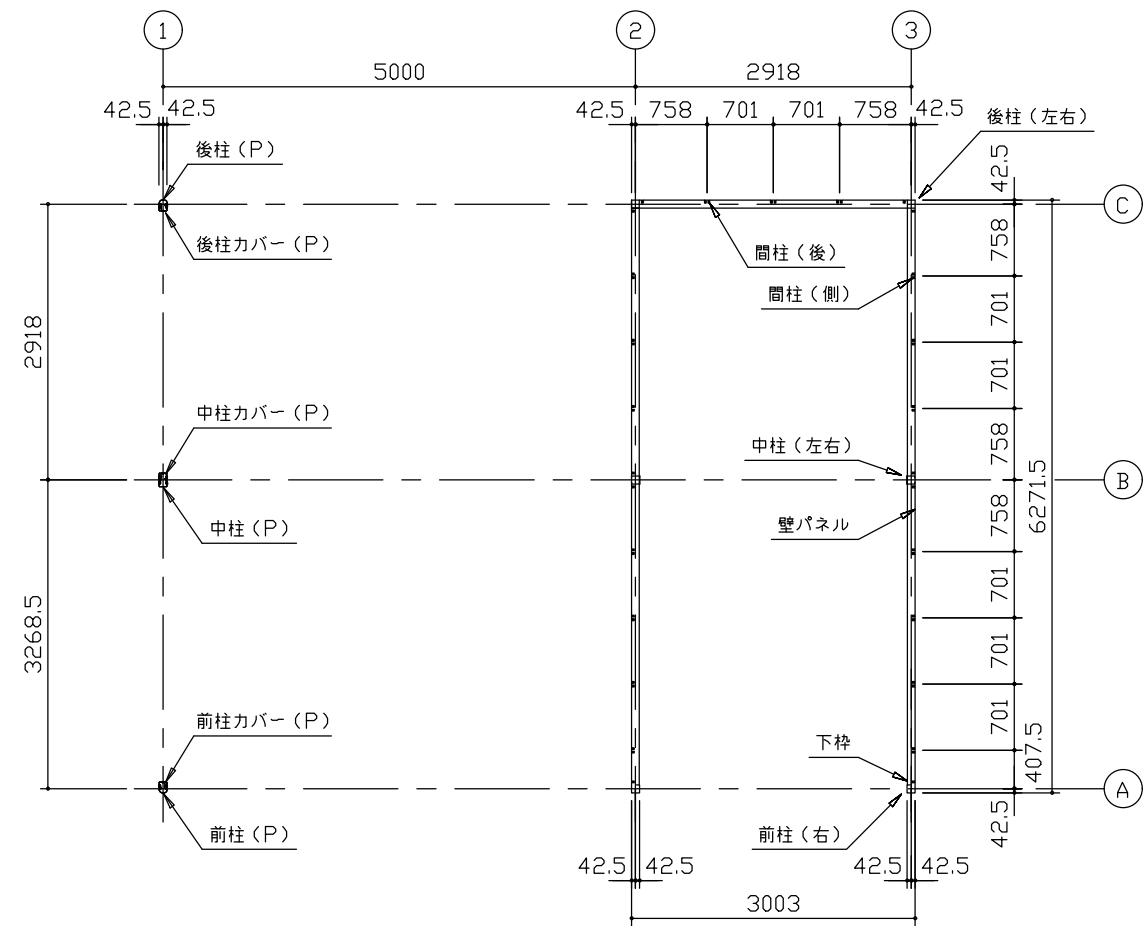

小屋伏図 (S=1/80)

平面図 (S=1/80)

側面立面図 (S=1/80)

正面立面図 (S=1/80)

*() 内寸法ハ、Hタイプヲ示ス。
 * 有効高さハ、基礎高さヲ含ミマセン。

名称	ヨドガレージ ラヴィージュⅢ
機種名	VGC-3062(H)+VKC-5062(H)型-L(単棟)

株式会社 ヨドコウ