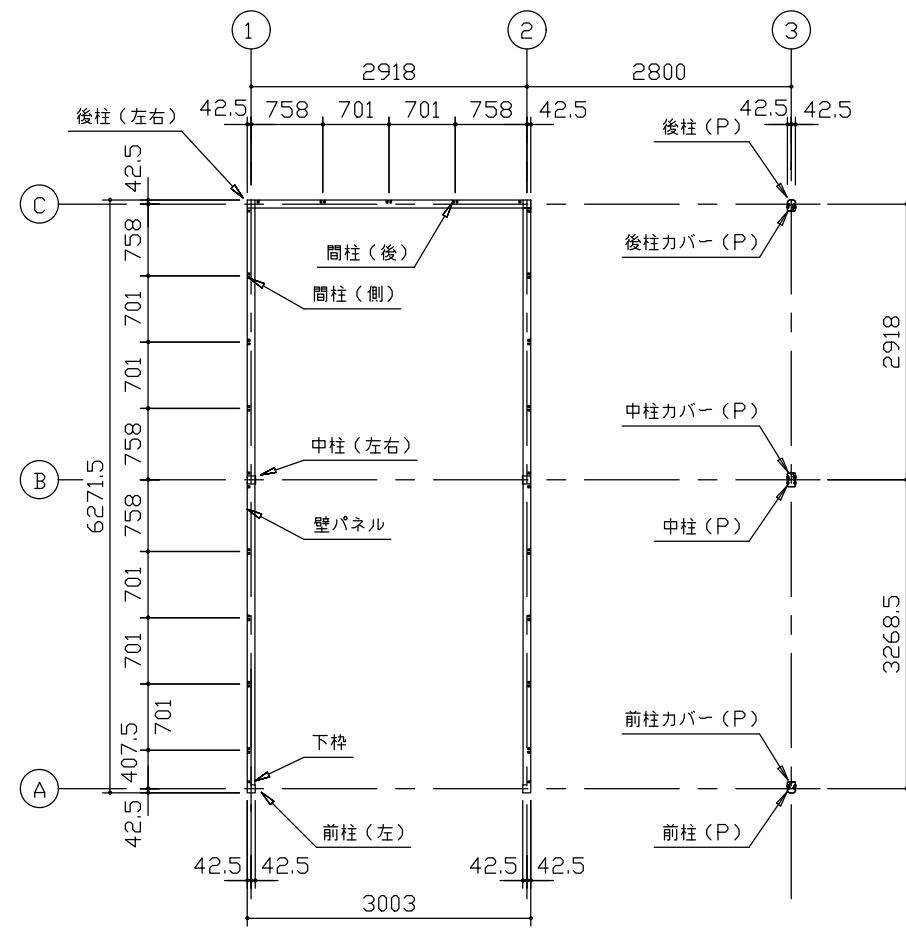

小屋伏図 (S=1/80)

平面図 (S=1/80)

側面立面図 (S=1/80)

正面立面図 (S=1/80)

- *() 内寸法ハ、Hタイプラシス。
- * 有効高さハ、基礎高さヲ含ミマセン。

名称	ヨドガレージ ラヴィージュⅢ
機種名	VGC-3062(H)+VKC-2862(H)型-R(単棟)

株式会社 ヨドコウ