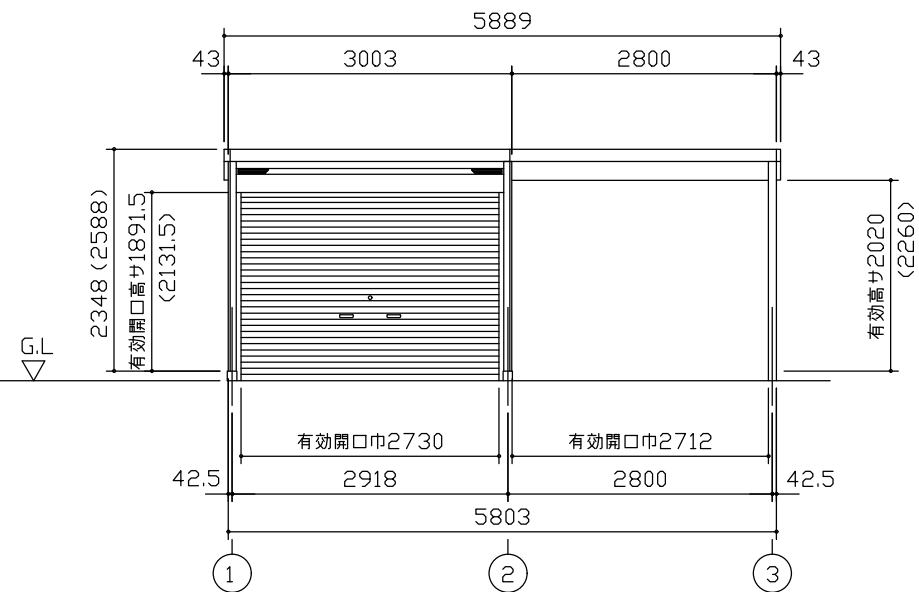

小屋伏図 (S=1/80)

平面図 (S=1/80)

側面立面図 (S=1/80)

正面立面図 (S=1/80)

- *() 内寸法ハ、Hタイプラシス。
- * 有効高さハ、基礎高さヲ含ミマセン。

名称	ヨドガレージ ラヴィージュⅢ
機種名	VGC-3062(H)+VKC-2862(H)型-R(単棟)

株式会社 ヨドコウ