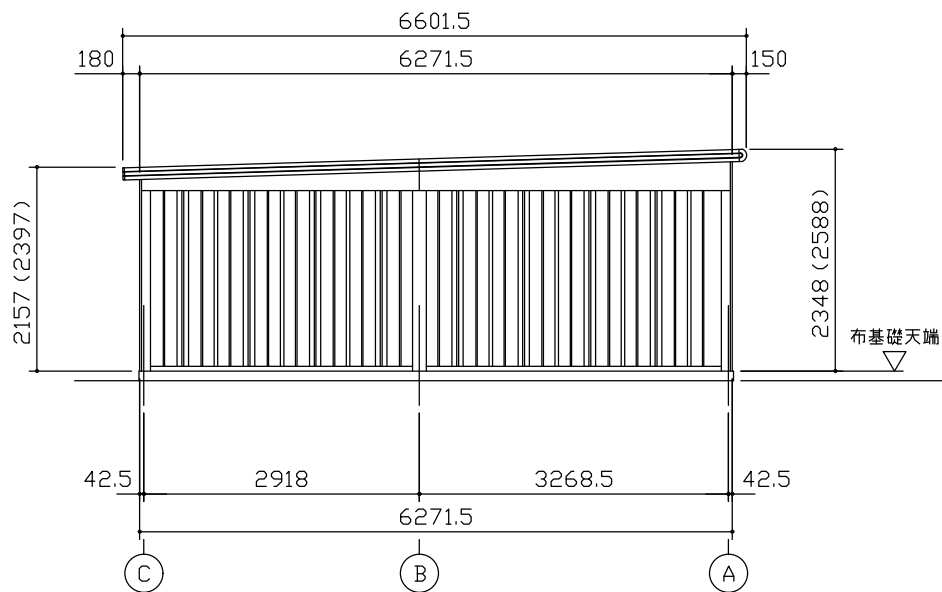

小屋伏図 (S=1/80)

平面図 (S=1/80)

側面立面図 (S=1/80)

正面立面図 (S=1/80)

- *() 内寸法ハ、Hタイプラシス。
- * 有効高さハ、基礎高さヲ含ミマセン。

名称	ヨドガレージ ラヴィージュⅢ
機種名	VGC-3062(H)+VKC-2862(H)型-R(単棟)

株式会社 ヨドコウ