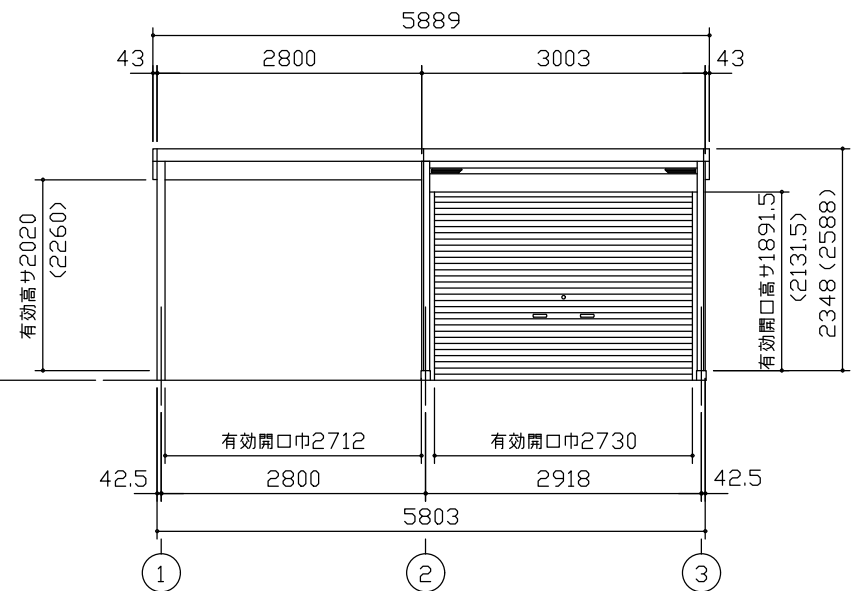

小屋伏図 (S=1/80)

平面図 (S=1/80)

側面立面図 (S=1/80)

正面立面図 (S=1/80)

\* ( ) 内寸法ハ、Hタイプヲ示ス。  
 \* 有効高さハ、基礎高さヲ含ミマセシム。

名称	ヨドガレージ ラヴィージュⅢ
機種名	VGC-3062(H)+VKC-2862(H)型-L(単棟)

**株式会社 ヨドコウ**