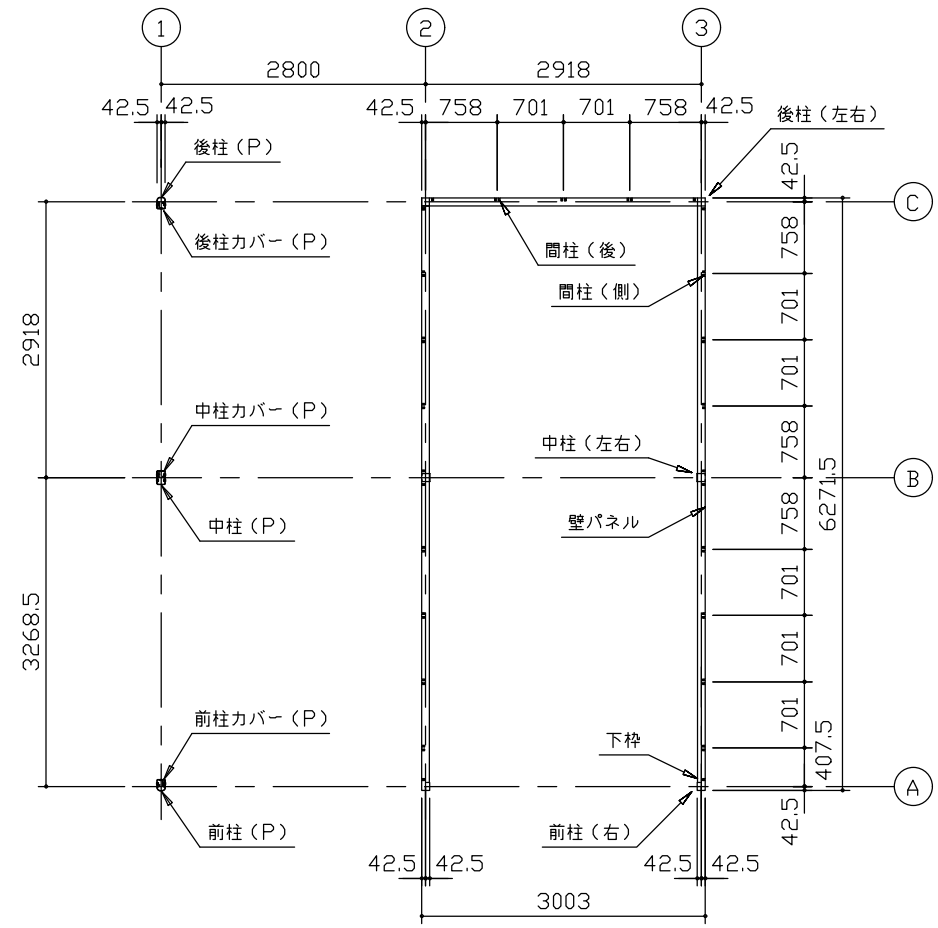

小屋伏図 (S=1/80)

平面図 (S=1/80)

側面立面図 (S=1/80)

正面立面図 (S=1/80)

\* ( ) 内寸法ハ、Hタイプヲ示ス。  
 \* 有効高さハ、基礎高さヲ含ミマセシム。

名称	ヨドガレージ ラヴィージュⅢ
機種名	VGC-3062(H)+VKC-2862(H)型-L(単棟)

**株式会社 ヨドコウ**