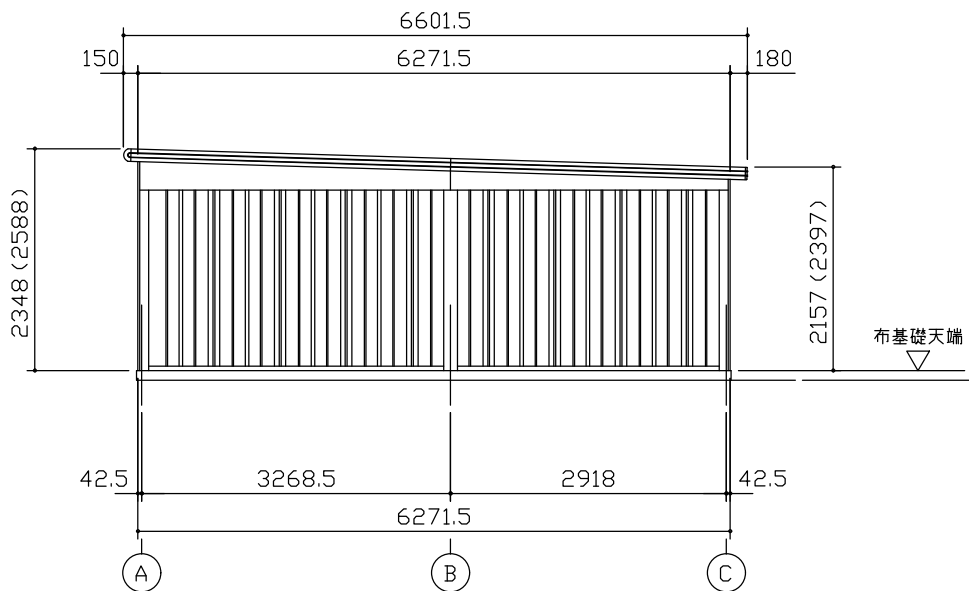

小屋伏図 (S=1/80)

平面図 (S=1/80)

側面立面図 (S=1/80)

正面立面図 (S=1/80)

\* ( ) 内寸法ハ、Hタイプヲ示ス。  
 \* 有効高さハ、基礎高さヲ含ミマセシム。

名称	ヨドガレージ ラヴィージュⅢ
機種名	VGC-3062(H)+VKC-2862(H)型-L(単棟)

**株式会社 ヨドコウ**