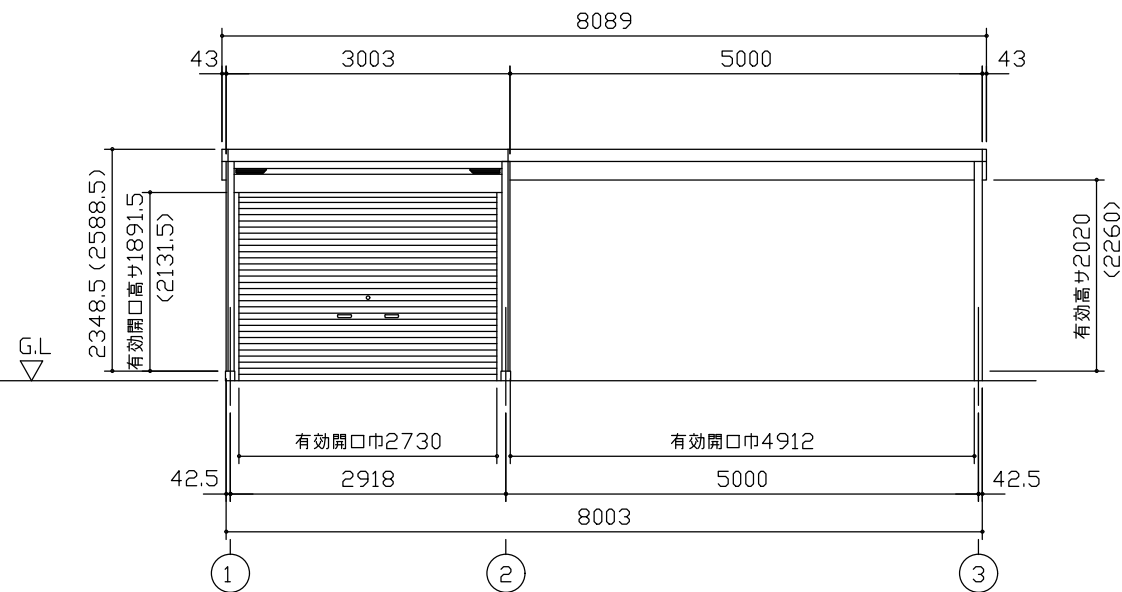

小屋伏図 (S=1/80)

平面図 (S=1/80)

側面立面図 (S=1/80)

正面立面図 (S=1/80)

- \* ( ) 内寸法ハ、Hタイプラシス。
- \* 有効高さハ、基礎高さヲ含ミマセン。

名称	ヨドガレージ ラヴィージュⅢ
機種名	VGC-3059(H)+VKC-5059(H)型-R(単棟)

株式会社 ヨドコウ