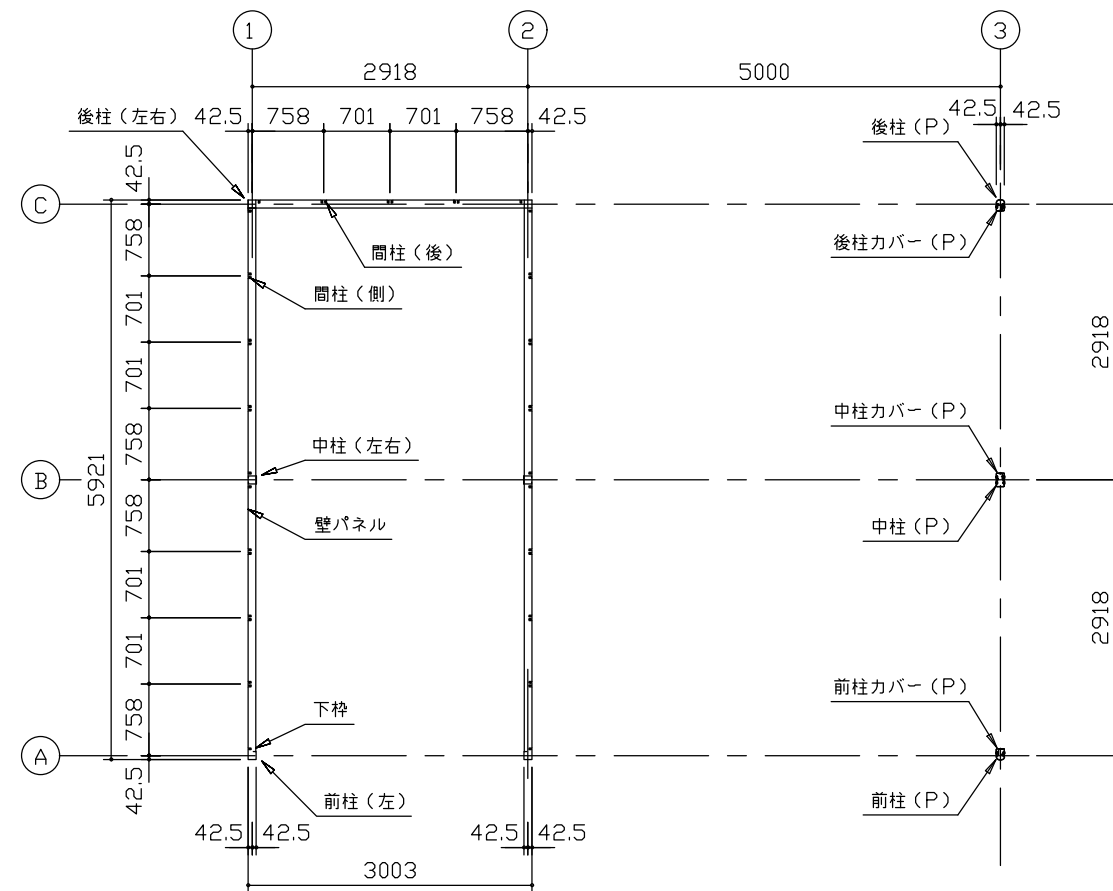

小屋伏図 (S=1/80)

平面図 (S=1/80)

側面立面図 (S=1/80)

正面立面図 (S=1/80)

- \* ( ) 内寸法ハ、Hタイプラシス。
- \* 有効高さハ、基礎高さヲ含ミマセン。

名称	ヨドガレージ ラヴィージュⅢ
機種名	VGC-3059(H)+VKC-5059(H)型-R(単棟)

株式会社 ヨドコウ