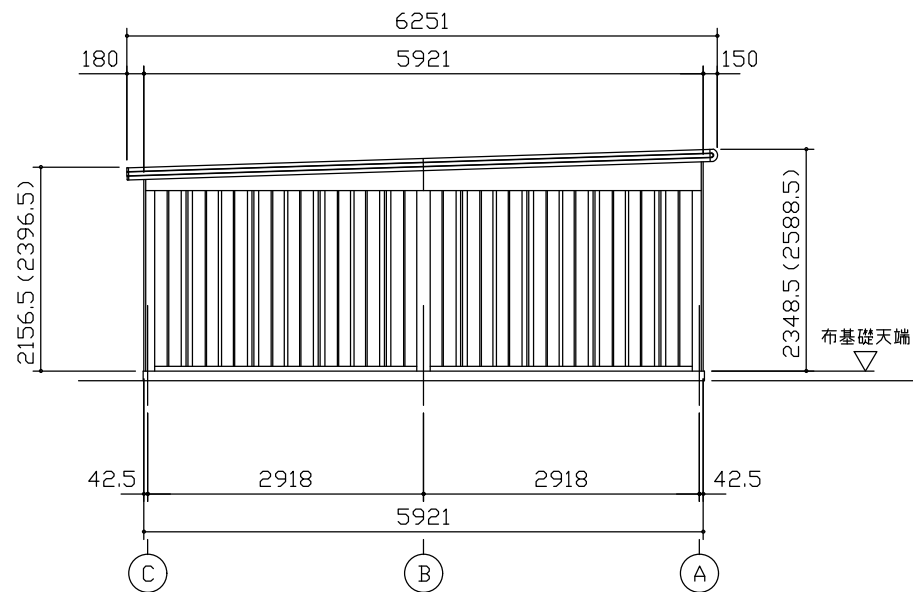

小屋伏図 (S=1/80)

平面図 (S=1/80)

側面立面図 (S=1/80)

正面立面図 (S=1/80)

- \* ( ) 内寸法ハ、Hタイプラシス。
- \* 有効高さハ、基礎高さヲ含ミマセン。

名称	ヨドガレージ ラヴィージュⅢ
機種名	VGC-3059(H)+VKC-5059(H)型-R(単棟)

株式会社 ヨドコウ