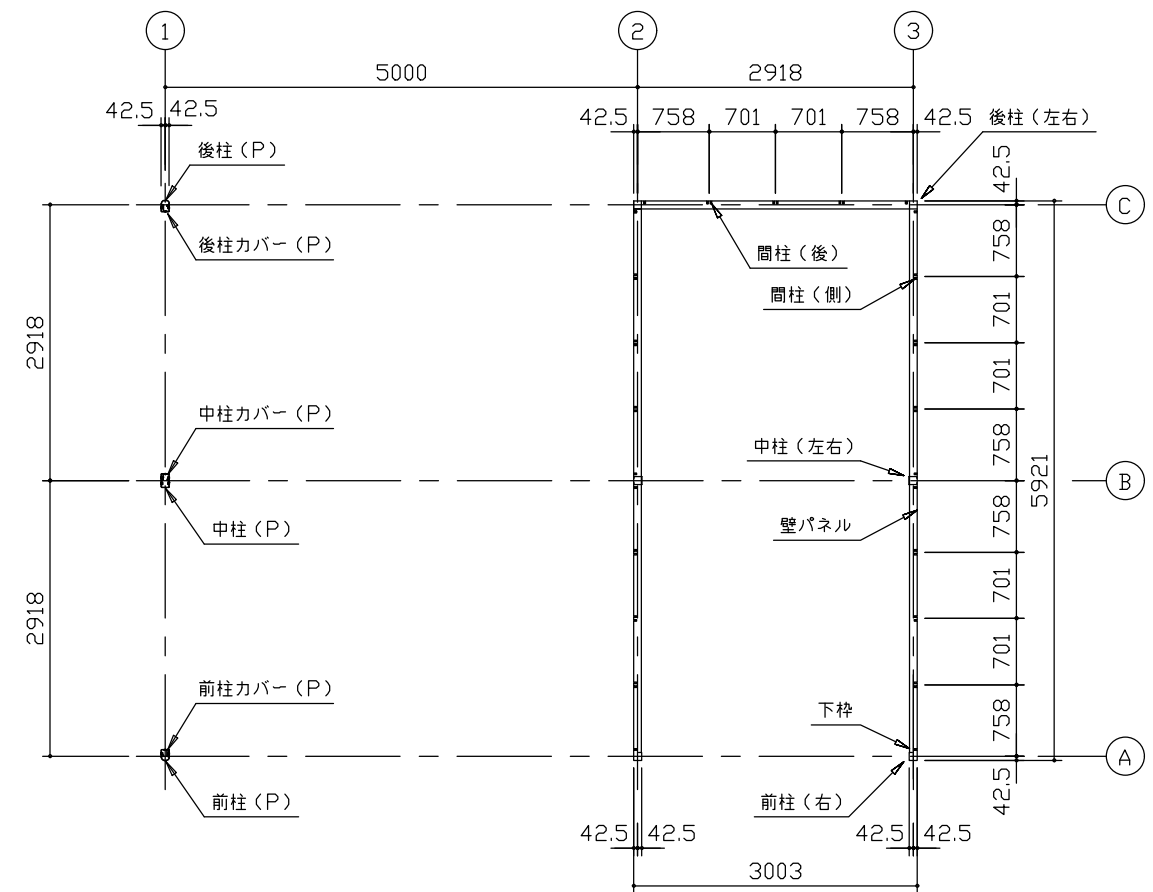

小屋伏図 (S=1/80)

平面図 (S=1/80)

側面立面図 (S=1/80)

正面立面図 (S=1/80)

\*( ) 内寸法ハ、Hタイプヲ示ス。  
 ・有効高サハ、基礎高サヲ含ミマセン。

名称 ヨドガレージ ラヴィージュⅢ  
 機種名 VGC-3059(H)+VKC-5059(H)型-L(単棟)

株式会社 ヨドコウ