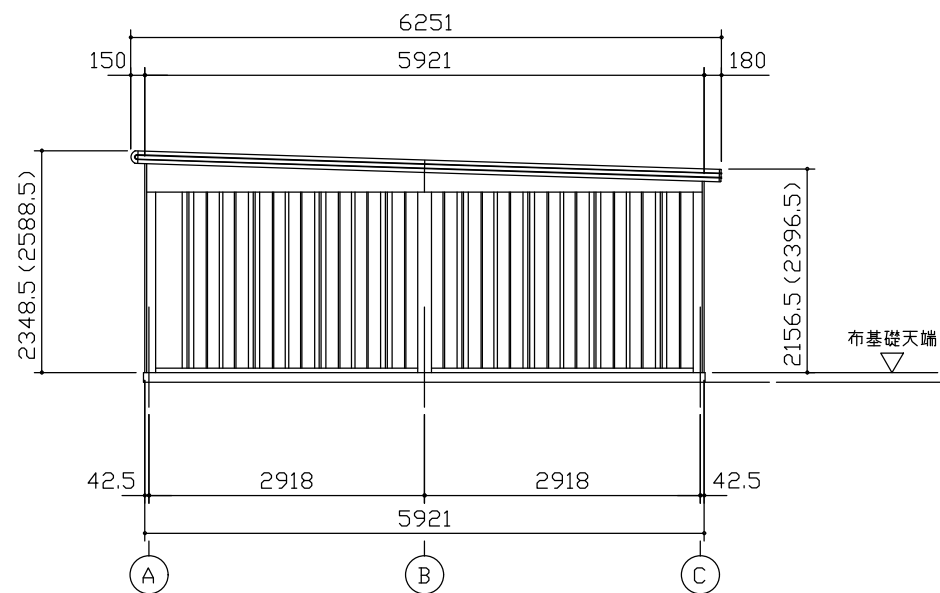

小屋伏図 (S=1/80)

平面図 (S=1/80)

側面立面図 (S=1/80)

正面立面図 (S=1/80)

\*( ) 内寸法ハ、Hタイプヲ示ス。  
 ・有効高サハ、基礎高サヲ含ミマセン。

名称 ヨドガレージ ラヴィージュⅢ  
 機種名 VGC-3059(H)+VKC-5059(H)型-L(単棟)

株式会社 ヨドコウ