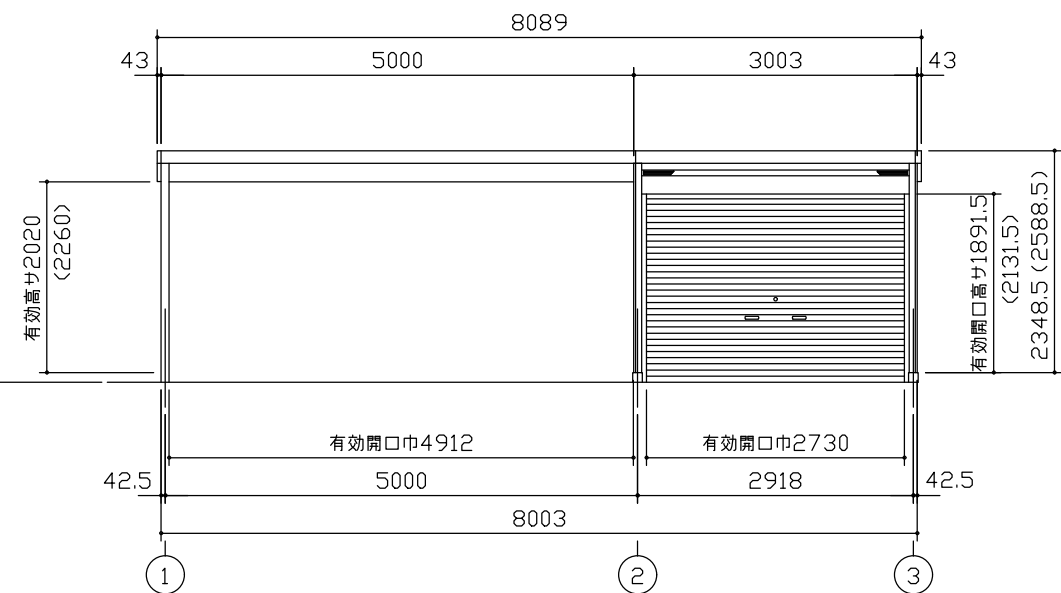

小屋伏図 (S=1/80)

平面図 (S=1/80)

側面立面図 (S=1/80)

正面立面図 (S=1/80)

\*( ) 内寸法ハ、Hタイプヲ示ス。  
 ・有効高サハ、基礎高サヲ含ミマセン。

名称 ヨドガレージ ラヴィージュⅢ  
 機種名 VGC-3059(H)+VKC-5059(H)型-L(単棟)

株式会社 ヨドコウ