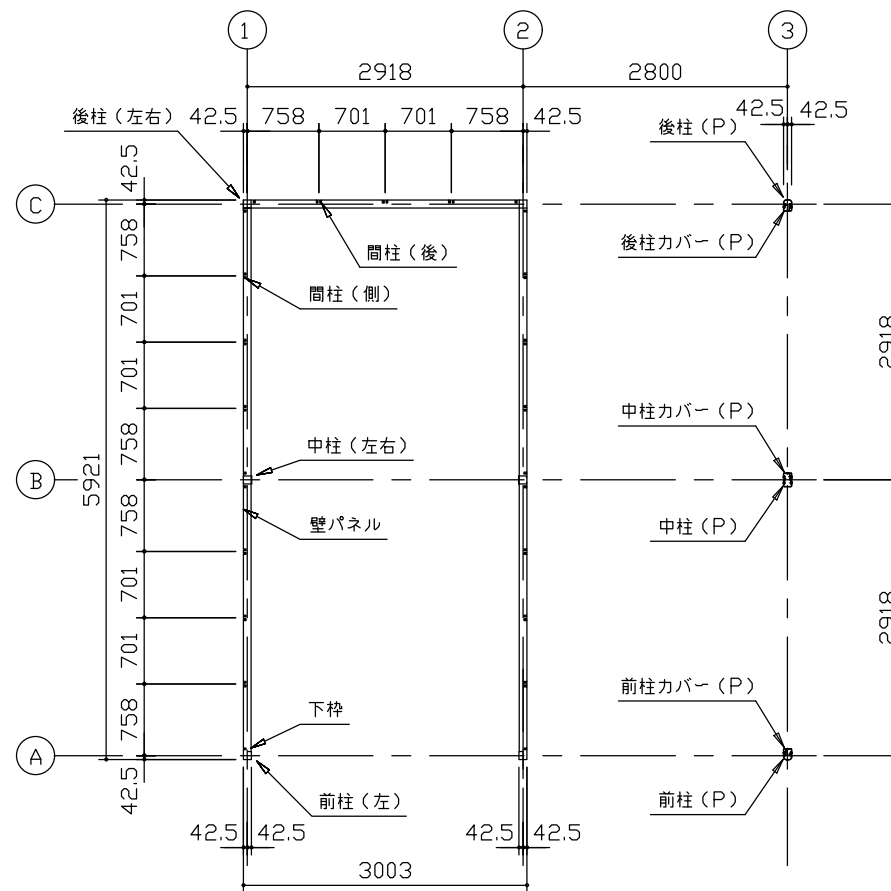

小屋伏図 (S=1/80)

平面図 (S=1/80)

側面立面図 (S=1/80)

正面立面図 (S=1/80)

- * () 内寸法ハ、Hタイプラシス。
- * 有効高さハ、基礎高サヲ含ミマセシ。

名称	ヨドガレージ ラヴィージュⅢ
機種名	VGC-3059(H)+VKC-2859(H)型-R(単棟)

株式会社 ヨドコウ