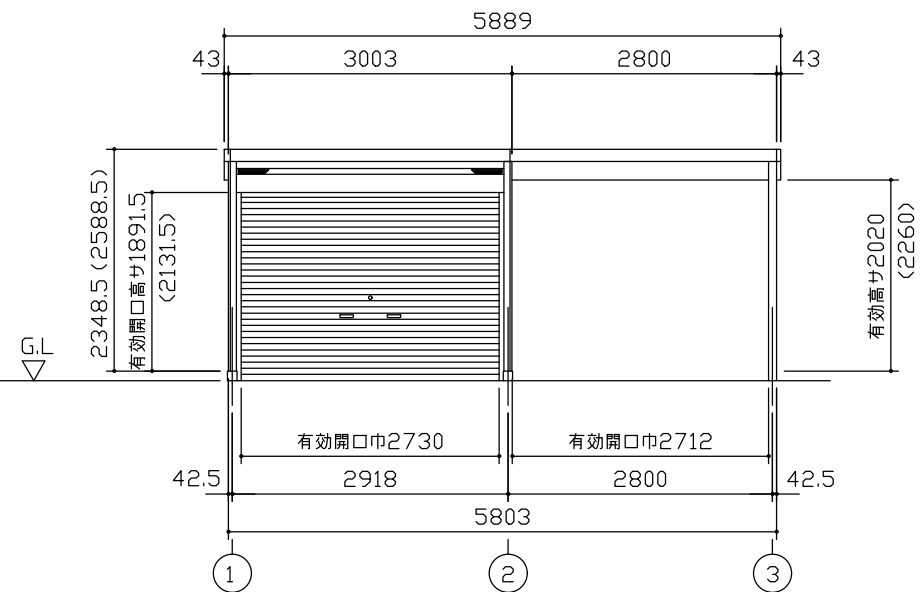

小屋伏図 (S=1/80)

平面図 (S=1/80)

側面立面図 (S=1/80)

正面立面図 (S=1/80)

- * () 内寸法ハ、Hタイプラシス。
- * 有効高さハ、基礎高サヲ含ミマセシ。

名称	ヨドガレージ ラヴィージュⅢ
機種名	VGC-3059(H)+VKC-2859(H)型-R(単棟)

株式会社 ヨドコウ