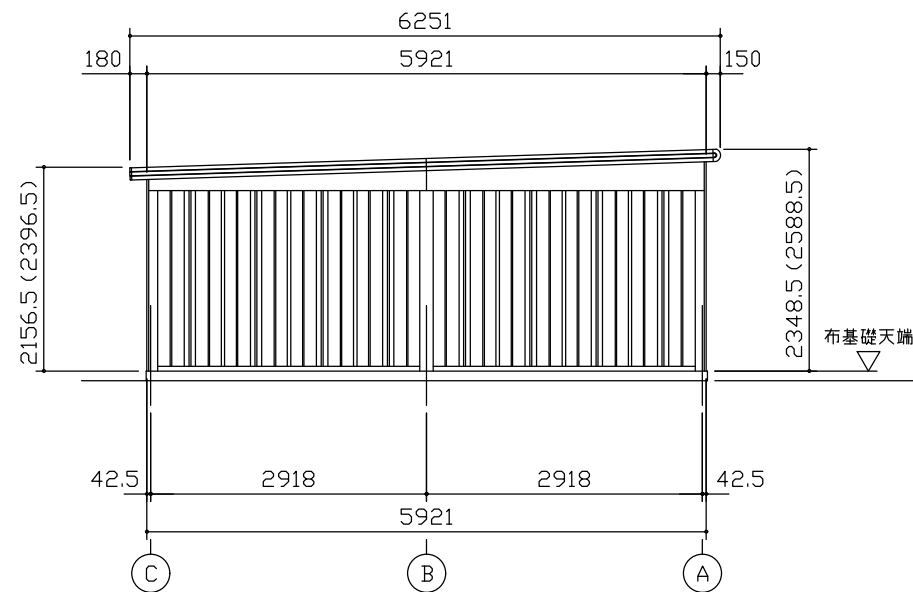

小屋伏図 (S=1/80)

平面図 (S=1/80)

側面立面図 (S=1/80)

正面立面図 (S=1/80)

- * () 内寸法ハ、Hタイプラシス。
- * 有効高さハ、基礎高サヲ含ミマセシ。

名称	ヨドガレージ ラヴィージュⅢ
機種名	VGC-3059(H)+VKC-2859(H)型-R(単棟)

株式会社 ヨドコウ