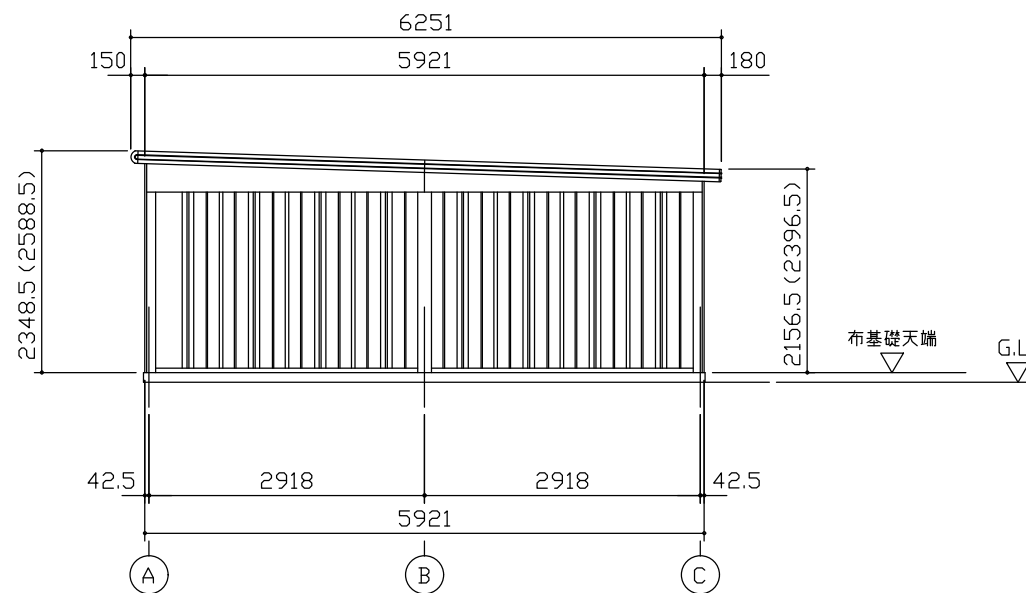

小屋伏図 (S=1/80)

平面図 (S=1/80)

側面立面図 (S=1/80)

正面立面図 (S=1/80)

*() 内寸法ハ、Hタイプヲ示ス。
 ・有効高さハ、基礎高さヲ含ミマセン。

名称 ヨドガレージ ラヴィージュⅢ
 機種名 VGC-3059(H)+VKC-2859(H)型-L(単棟)

株式会社 ヨドコウ