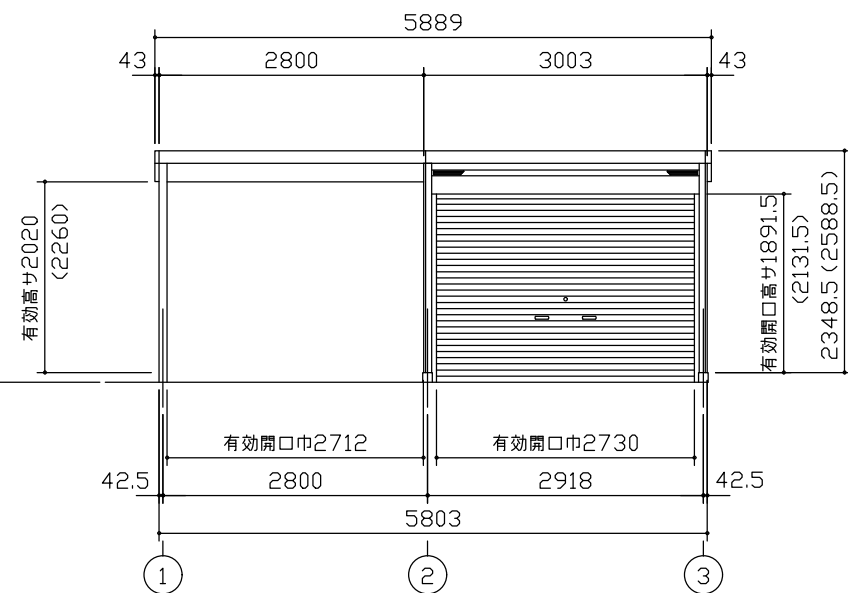

小屋伏図 (S=1/80)

平面図 (S=1/80)

側面立面図 (S=1/80)

正面立面図 (S=1/80)

*() 内寸法ハ、Hタイプヲ示ス。
 ・有効高さハ、基礎高さヲ含ミマセン。

名称 ヨドガレージ ラヴィージュⅢ
 機種名 VGC-3059(H)+VKC-2859(H)型-L(単棟)

株式会社 ヨドコウ