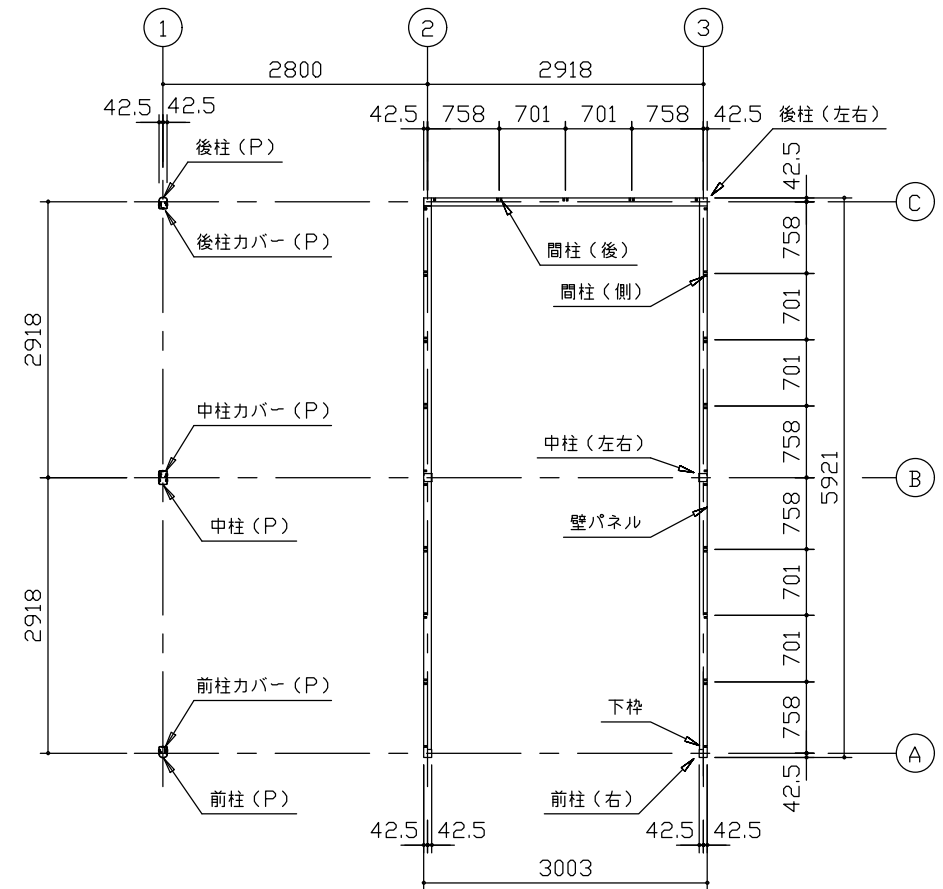

小屋伏図 (S=1/80)

平面図 (S=1/80)

側面立面図 (S=1/80)

正面立面図 (S=1/80)

*() 内寸法ハ、Hタイプヲ示ス。
 ・有効高さハ、基礎高さヲ含ミマセン。

名称 ヨドガレージ ラヴィージュⅢ
 機種名 VGC-3059(H)+VKC-2859(H)型-L(単棟)

株式会社 ヨドコウ