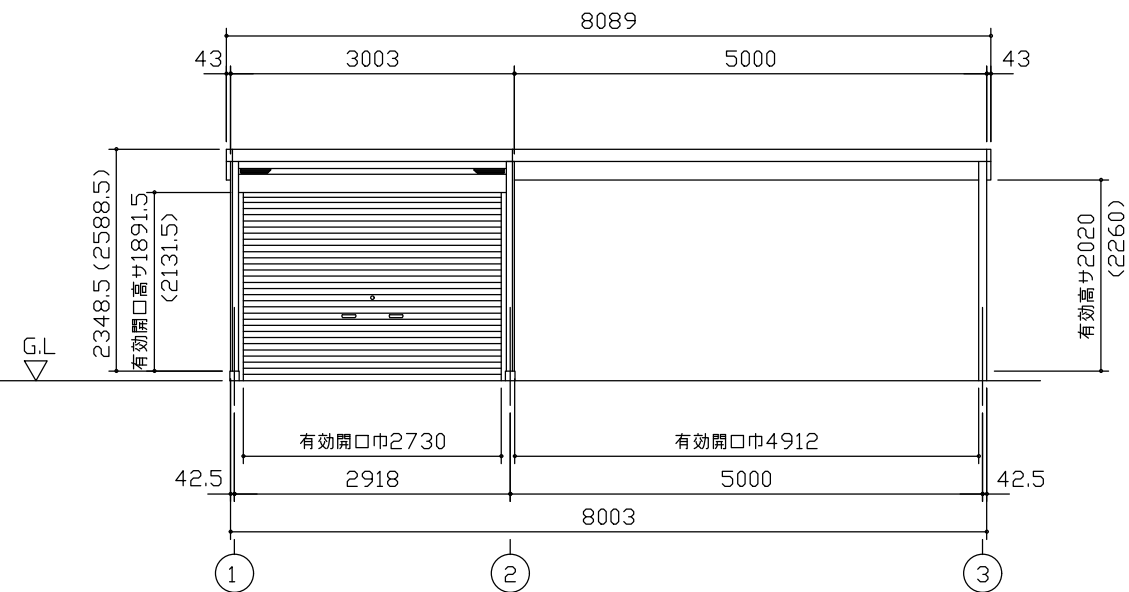

小屋伏図 (S=1/80)

平面図 (S=1/80)

側面立面図 (S=1/80)

正面立面図 (S=1/80)

\*( ) 内寸法ハ、Hタイプラシス。  
 \* 有効高さハ、基礎高さラ含ミマセン。

名称 ヨドガレージ ラヴィージュⅢ  
 機種名 VGC-3055(H)+VKC-5055(H)型-R(単棟)

株式会社 ヨドコウ