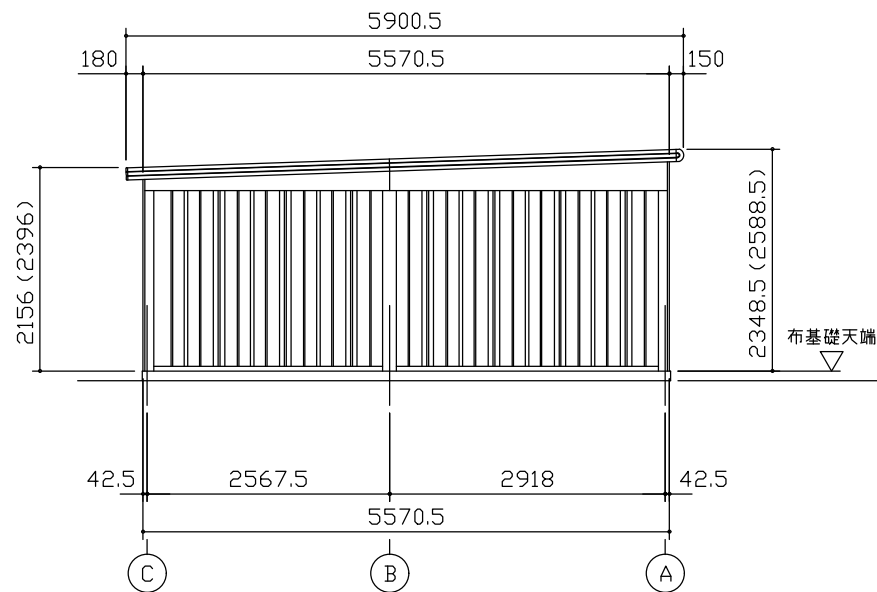

小屋伏図 (S=1/80)

平面図 (S=1/80)

側面立面図 (S=1/80)

正面立面図 (S=1/80)

\*( ) 内寸法ハ、Hタイプラシス。  
 \* 有効高さハ、基礎高さラ含ミマセン。

名称 ヨドガレージ ラヴィージュⅢ  
 機種名 VGC-3055(H)+VKC-5055(H)型-R(単棟)

株式会社 ヨドコウ