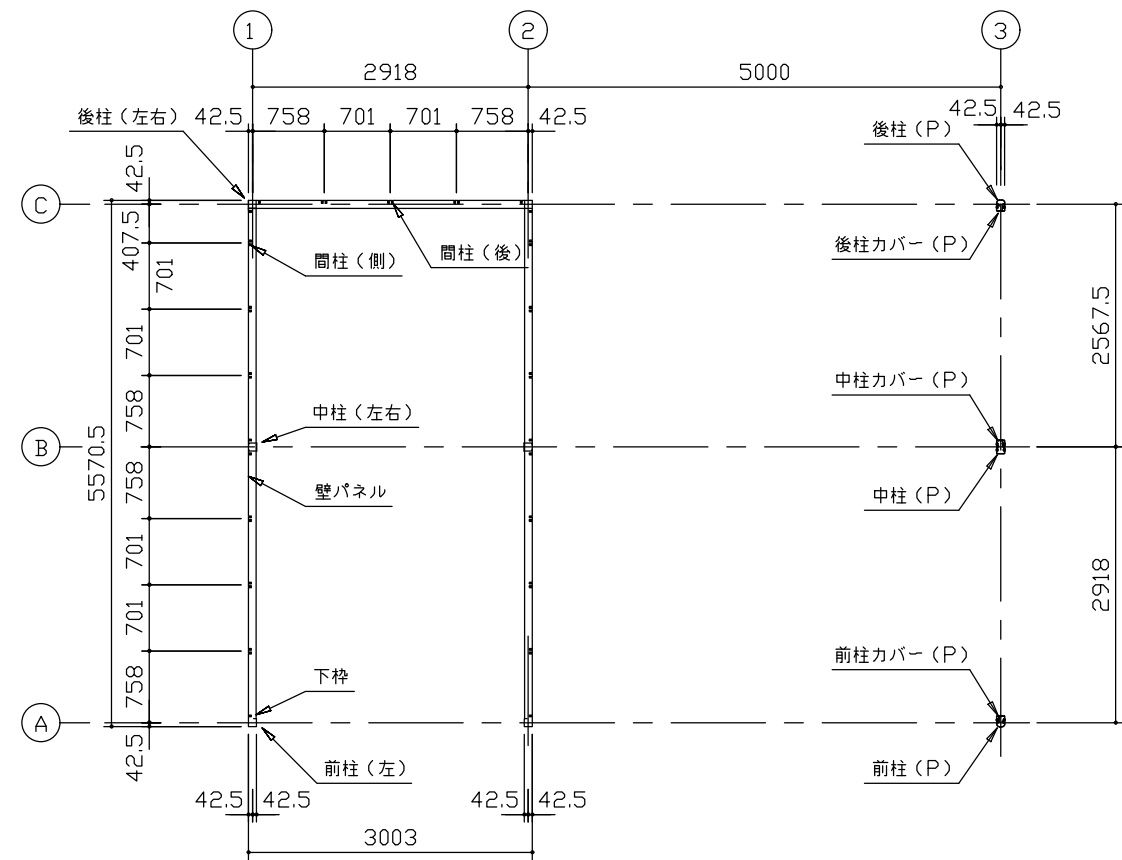

小屋伏図 (S=1/80)

平面図 (S=1/80)

側面立面図 (S=1/80)

正面立面図 (S=1/80)

\*( ) 内寸法ハ、Hタイプラシス。  
 \* 有効高さハ、基礎高さラ含ミマセン。

名称 ヨドガレージ ラヴィージュⅢ  
 機種名 VGC-3055(H)+VKC-5055(H)型-R(単棟)

株式会社 ヨドコウ